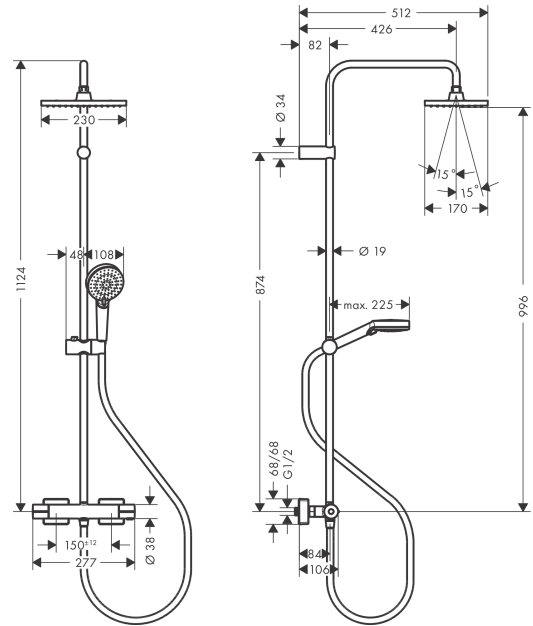

Технология

Vernis Shape

Showerpipe 230 1jet с термостатом

Поверхность: хром Артикулный номер: 26286000

Продукт

Чертеж

График расхода воды

Vernis Shape**Showerpipe 230 1jet с термостатом**Поверхность: **хром** Артикульный номер: **26286000****Перечень запасных частей**

Год выпуска: >04/21

Позиция	Описание	Артикульный номер	PC	PU
1	shower arm	93768000	-	1
2	hollow set screw M5x5	98446000	-	1
3	filter packing	94246000	-	1
4	head shower	26281000	-	1
5	tile-matching-disk 7 mm	93813000	-	1
6	extension 100 mm	94164000	-	1
7	pipe 845 mm	93906000	-	1
8	pipe 945 mm	93770000	-	1
9	pipe 1145 mm	93907000	-	1
10	support, assy	93729000	-	1
11	O-ring 12x2	98214000	-	1
12	O-ring 11x2	98127000	-	1
13	handshower	26270000	-	1
14	shower hose Metaflex'C 1,60 m	28266000	-	1
15	seal	98058000	-	1
16	handle for thermostat	93727000	-	1
17	nut	98913000	-	1
18	thermostat cartridge	98282000	-	1
19	cartridge for exchanged connections	92373000	-	1
20	handle	93731000	-	1
21	shut off unit with selector	98283000	-	1
22	connecting thread G½	93730000	-	1
23	non return valve (pressure-resistant up to 2 MPa)	93136000	-	1
24	non return valve	96737000	-	1
25	O-ring 16x2	98133000	-	1
26	filter packing	96922000	-	1
27	escutcheon	93879000	-	1
28	set of S-unions (±12 mm)	94140000	-	1
29	noise reduction	96429000	-	1