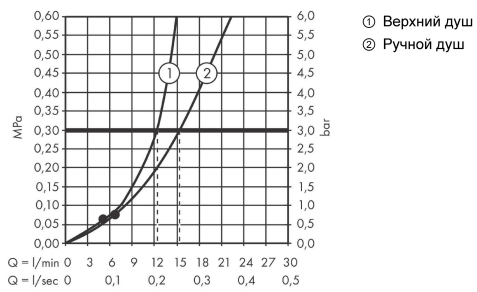

Технология

Vernis Shape

Showerpipe 230 1jet с термостатом

Поверхность: хром Артикулный номер: 26286000

Продукт

Чертеж

График расхода воды

Vernis Shape**Showerpipe 230 1jet с термостатом**Поверхность: **хром** Артикульный номер: **26286000****Перечень запасных частей**