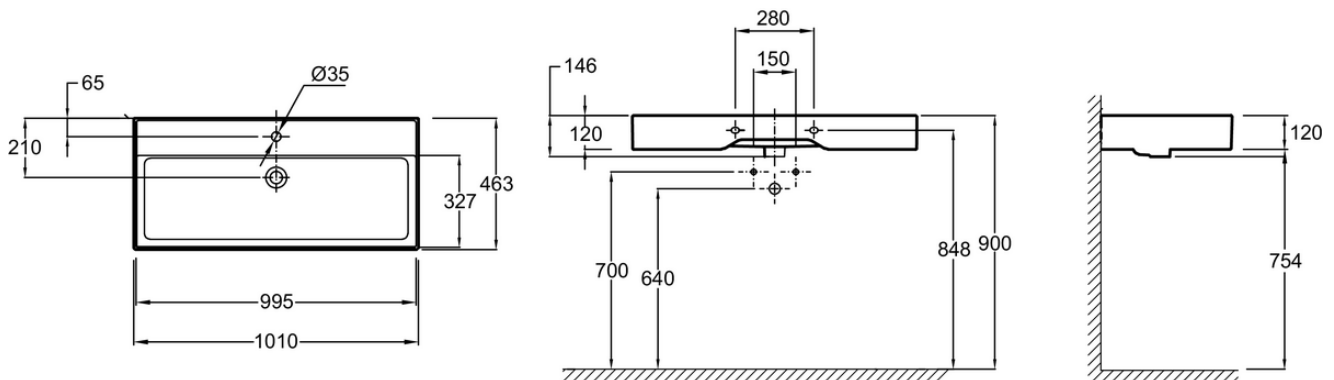

- Комфорт : Глубокая и широкая раковина для комфортного ежедневного использования
- Дизайн : Геометрические тонкие края

Преимущества при монтаже

- 2 варианта установки: Устанавливается на мебель или на собственной опоре.

Технические характеристики

- РАЗМЕРЫ (СМ): 101 x 46.30 см
- МАТЕРИАЛ: Огнеупорная керамика
- ОТВЕРСТИЯ ДЛЯ СВЕРЛЕНИЯ: 1 отверстие
- ВЕС: 25.7 кг
- УСТАНОВКА: Подвесные

Общая информация

: Раковина-столешница 100 см. EXBJ112. Коллекция : VIVIENNE. РАЗМЕРЫ (СМ): 101 x 46.30 см. ВЕС: 25.7 кг. МАТЕРИАЛ: Огнеупорная керамика. УСТАНОВКА: Подвесные. ОТВЕРСТИЯ ДЛЯ СВЕРЛЕНИЯ: 1 отверстие.