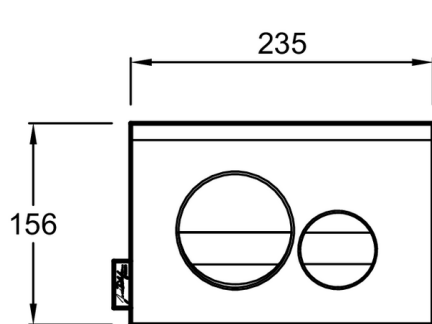

E20859

Коллекция: Общая категория

Отделки\*:

00-MNH -  
Белый/Матовый  
белый

7-ВМТ - Глянцевый  
черный/Матовый  
черный

CP-MTC -  
Хром/Матовый  
хром

CP-MNH -  
Хром/Матовый  
белый

Общие характеристики:

### Технические характеристики

- РАЗМЕРЫ (СМ): 23.50 x 15.60 см
- МАТЕРИАЛ: N/A

- ВЕС: 0.5 кг
- УСТАНОВКА: Крепление к стене

### Общая информация

: Панель смыва круглый дизайн. E20859. Коллекция: Общая категория. РАЗМЕРЫ (СМ): 23.50x15.60 см. ВЕС: 0.5 кг. МАТЕРИАЛ: N/A. УСТАНОВКА: Крепление к стене.