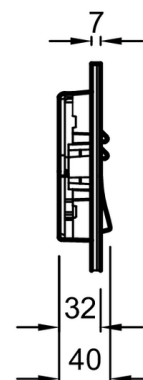

E20859

Коллекция: Общая категория

Отделки\*:

00-MNH -  
Белый/Матовый  
белый

7-ВМТ - Глянцевый  
черный/Матовый  
черный

CP-MTC -  
Хром/Матовый  
хром

CP-MNH -  
Хром/Матовый  
белый

Общие характеристики:

### Технические характеристики

- РАЗМЕРЫ (СМ): 23.50 x 15.60 см
- МАТЕРИАЛ: N/A

- ВЕС: 0.5 кг
- УСТАНОВКА: Крепление к стене

### Общая информация

: Панель смыва круглый дизайн. E20859. Коллекция: Общая категория. РАЗМЕРЫ (СМ): 23.50x15.60 см. ВЕС: 0.5 кг. МАТЕРИАЛ: N/A. УСТАНОВКА: Крепление к стене.