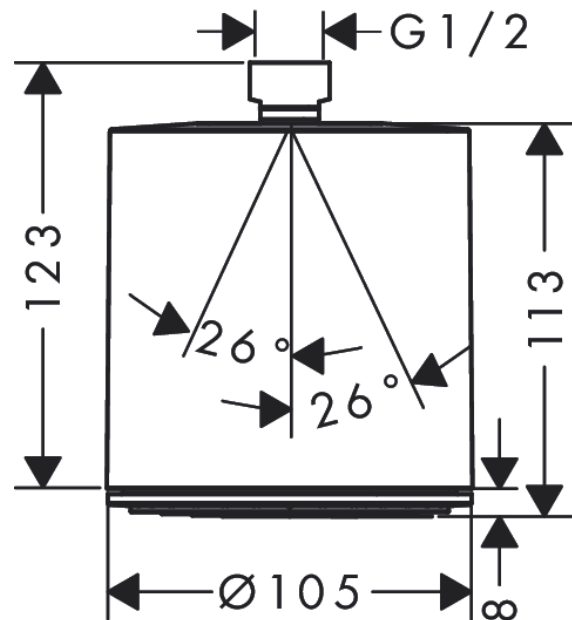

Pulsify S**Верхний душ 105 1jet**Поверхность: **матовый черный**Артикульный номер: **24130670****Описание****Характеристики**

- размер головки душа: 105 мм
- тип струи: PowderRain
- шарнирное соединение: регулируемый угол наклона верхнего душа
- материал душевого диска: пластик
- поверхность душевого диска: графит
- максимальный объем расхода воды при 3 барах: 11,7 л/мин
- объем расхода воды струи PowderRain (при 3 барах): 11,7 л/мин
- функционирование от: 5,6 л/мин
- минимальное гидравлическое давление: 0,8 бар
- соединительная резьба G 1/2
- подходит для проточных водонагревателей

Технология**Награды за дизайн**

reddot winner 2021

**Продукт****Чертеж**

Pulsify S

Верхний душ 105 1jet

Поверхность: **матовый черный**

Артикульный номер: **24130670**

График расхода воды

Расход измерен практически с помощью соответствующей арматуры (термостат/смеситель/скрытый клапан).

Pulsify S**Верхний душ 105 1jet**Поверхность: **матовый черный**Артикульный номер: **24130670****Покомпонентное изображение**

Год выпуска: >06/21

Pulsify S

Верхний душ 105 1jet

Поверхность: **матовый черный**

Артикульный номер: **24130670**

Перечень запасных частей

Год выпуска: **>06/21**

Позиция	Описание	Артикульный номер	PC	PU
1	filter packing	93774000	-	1