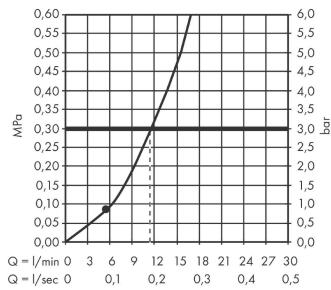

Pulsify S**Верхний душ 105 1jet**Поверхность: **матовый черный**Артикульный номер: **24130670****Описание****Характеристики**

- размер головки душа: 105 мм
- тип струи: PowderRain
- шарнирное соединение: регулируемый угол наклона верхнего душа
- материал душевого диска: пластик
- поверхность душевого диска: графит
- максимальный объем расхода воды при 3 барах: 11,7 л/мин
- объем расхода воды струи PowderRain (при 3 барах): 11,7 л/мин
- функционирование от: 5,6 л/мин
- минимальное гидравлическое давление: 0,8 бар
- соединительная резьба G 1/2
- подходит для проточных водонагревателей

Технология**Награды за дизайн**

reddot winner 2021

**Продукт****Чертеж**

Pulsify S

Верхний душ 105 1jet

Поверхность: **матовый черный**

Артикульный номер: **24130670**

График расхода воды

Расход измерен практически с помощью соответствующей арматуры (термостат/смеситель/скрытый клапан).

Pulsify S**Верхний душ 105 1jet**Поверхность: **матовый черный**Артикульный номер: **24130670****Покомпонентное изображение**