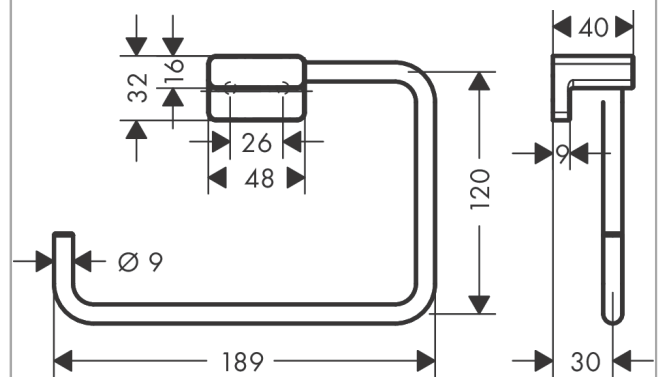

AddStoris**Кольцевой полотенцедержатель**Поверхность: полир. золото Артикульный номер: **41754990****Описание****Характеристики**

- настенный монтаж
- материал: металл
- поворотное
- с монтажным материалом
- скрытое крепление
- дистанция сверления: 26 мм
- диаметр отверстия: 6 мм

Награды за дизайн

reddot winner 2021

Продукт**Чертеж**

AddStoris**Кольцевой полотенцедержатель**

Поверхность: полир. золото Артикульный номер: 41754990

Покомпонентное изображение

Год выпуска: >04/21

AddStoris**Кольцевой полотенцедержатель**Поверхность: **полир. золото** Артикульный номер: **41754990****Перечень запасных частей**Год выпуска: **>04/21**

Позиция	Описание	Артикульный номер	PC	PU
1	support element	94165000	-	1
2	mounting set	40915000	-	1