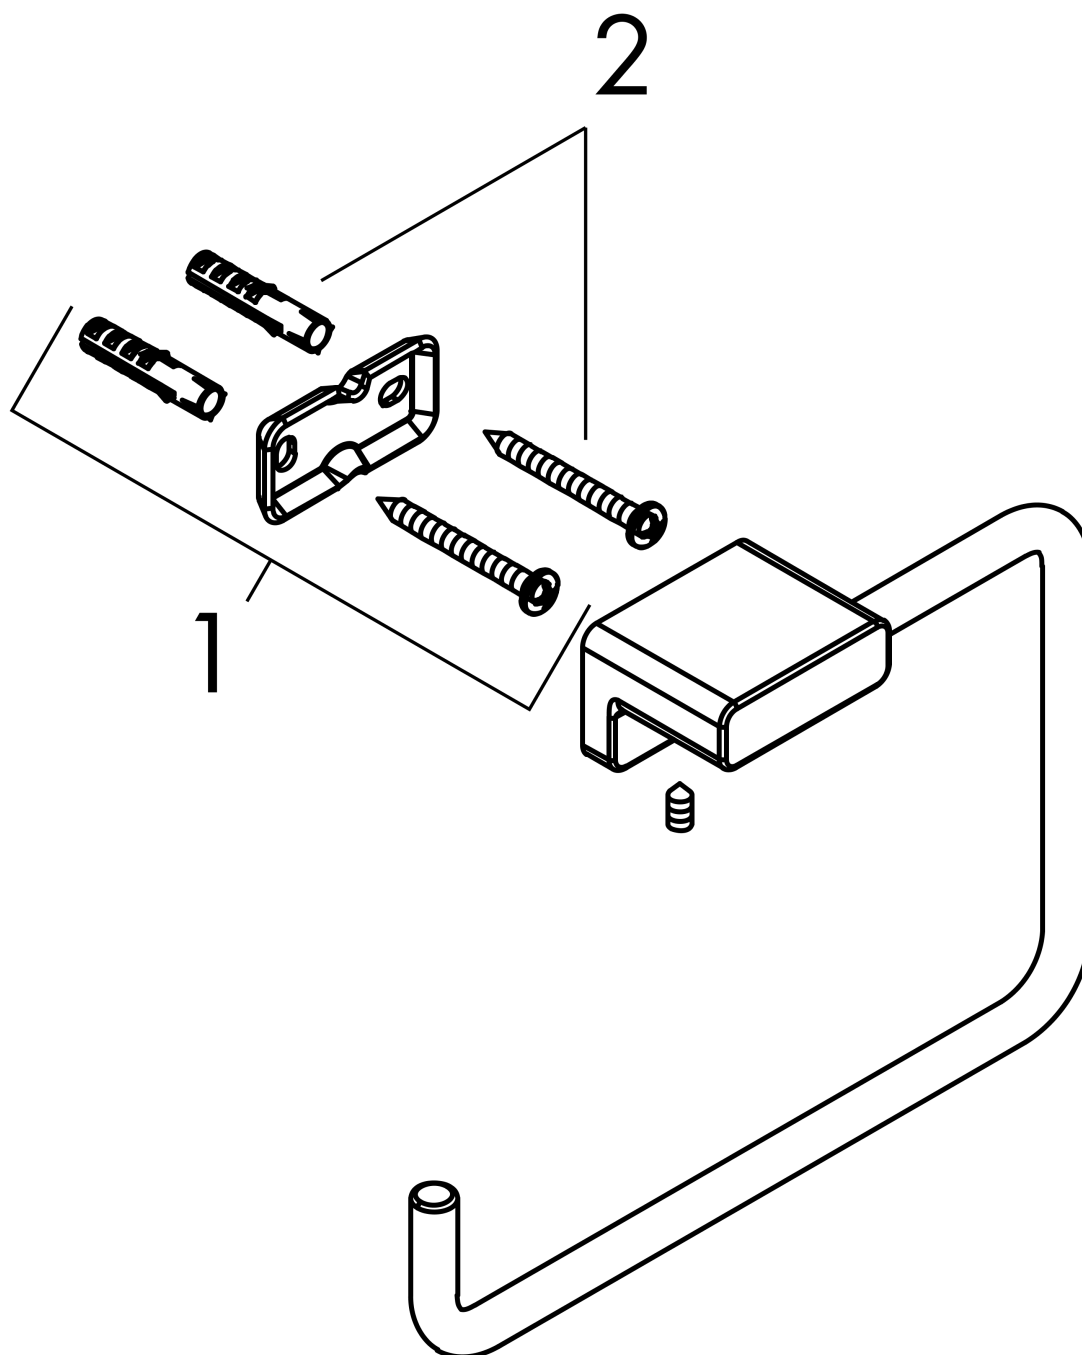

AddStoris**Кольцевой полотенцедержатель**Поверхность: полир. золото Артикульный номер: **41754990****Описание****Характеристики**

- настенный монтаж
- материал: металл
- поворотное
- с монтажным материалом
- скрытое крепление
- дистанция сверления: 26 мм
- диаметр отверстия: 6 мм

Награды за дизайн

reddot winner 2021

Продукт**Чертеж**

AddStoris**Кольцевой полотенцедержатель**

Поверхность: полир. золото Артикульный номер: 41754990

Покомпонентное изображение

Год выпуска: >04/21

AddStoris**Кольцевой полотенцедержатель**Поверхность: **полир. золото** Артикульный номер: **41754990****Перечень запасных частей**Год выпуска: **>04/21**

Позиция	Описание	Артикульный номер	PC	PU
1	support element	94165000	-	1
2	mounting set	40915000	-	1