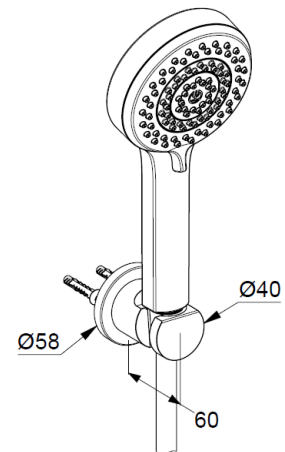

ТЕХКАРТА

KLUDI DIVE

душевой гарнитур для ванны 3S

№ артикула:

6895005-00

Поверхность:

хром

Описание продукта:

шланг KLUDI SUPARAFLEX

с двусторонней защитой от скручивания

G 1/2 x G 1/2 x 1250 мм

пластиковая оболочка

с коническими гайками

прокладка с сеточкой

с крепежным набором

ФОТО

РАЗМЕРЫ

ГРАФИК РАСХОДА ВОДЫ