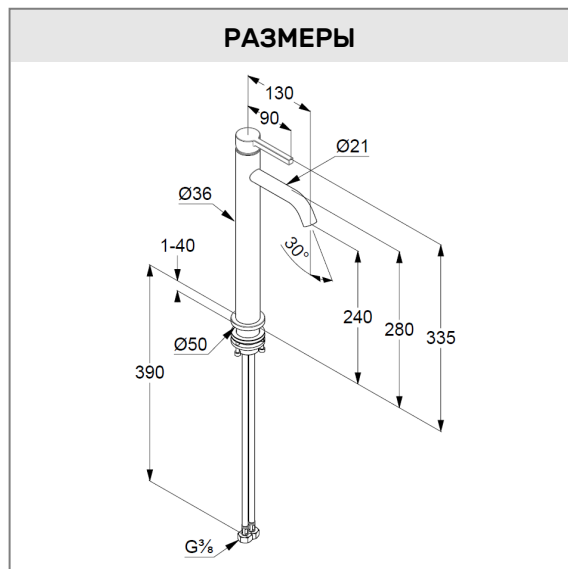

## KLUDI NOVA FONTE Pura однорычажный смеситель на умывальник 240

**№ артикула:**  
20 298 39 15

**Поверхность:**  
черный матовый

### Описание продукта:

литой рычаг  
монтаж на одно отверстие  
расход воды 4,5 л/мин при давлении 3 бара  
аэратор s-pointer Caché M 18,5 x 1  
гибкая подводка G 3/8  
крепежные элементы  
высота излива 240 мм  
без донного клапана

### РАЗМЕРЫ