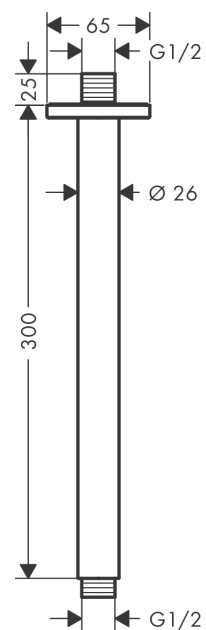

**Vernis Shape****Потолочное подсоединение 30 см**Поверхность: **матовый черный**    Артикульный номер: **26407670****Описание****Характеристики**

- длина: 300 мм
- Ø стержня: 26 мм
- тип монтажа: наружный монтаж
- материал: латунь
- тип соединения: G 1/2

**Продукт****Чертеж**

**Vernis Shape**

Потолочное подсоединение 30 см

Поверхность: **матовый черный** Артикульный номер: **26407670**