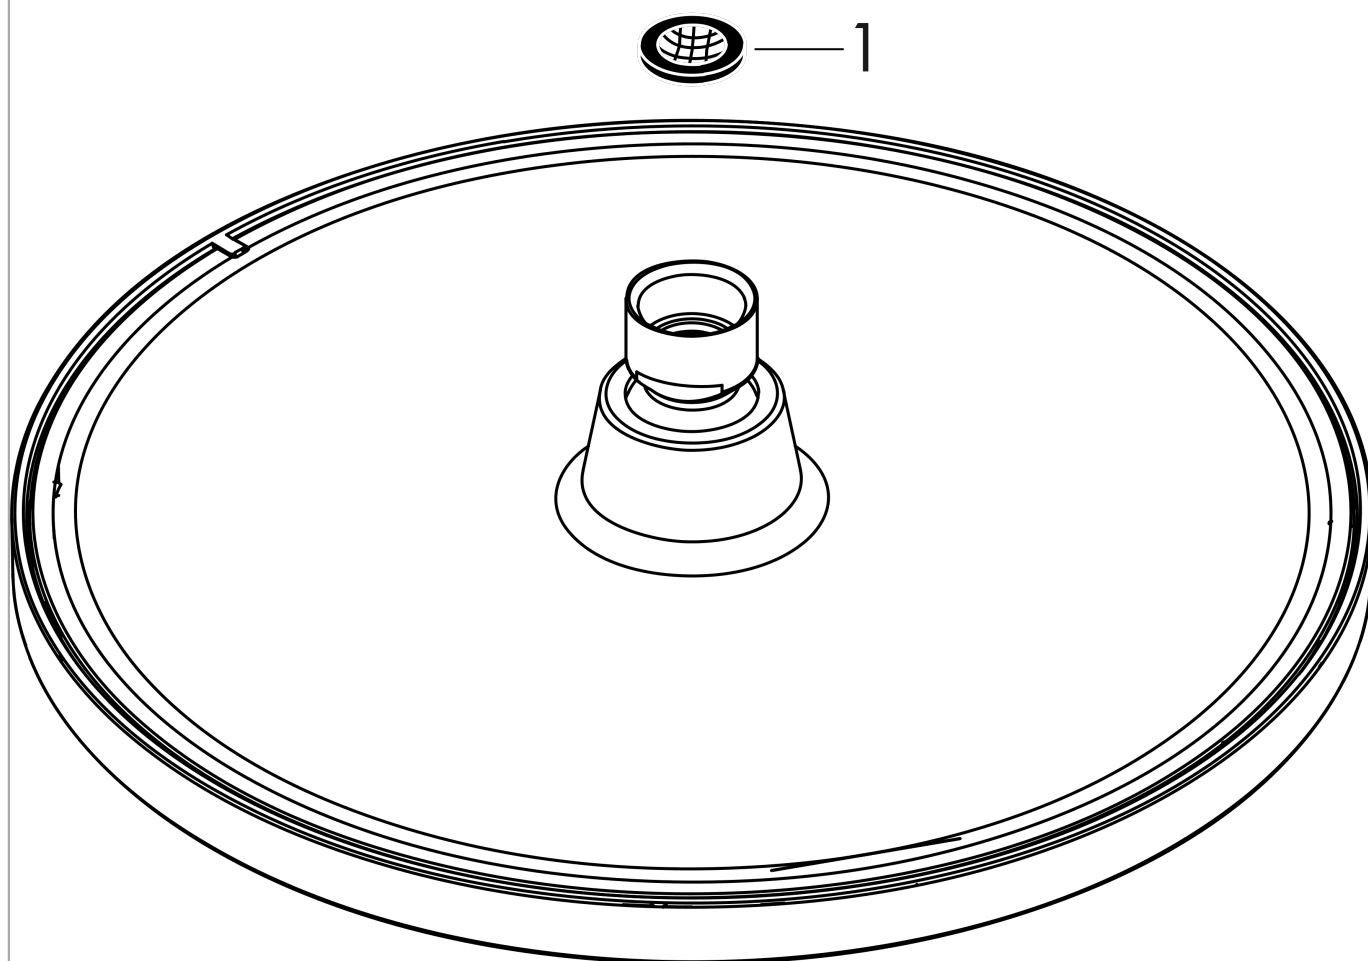

**Crometta S****Верхний душ 240 1jet**Поверхность: **хром**    Артикульный номер: **26723000****Описание****Характеристики**

- размер головки душа: 240 мм
- тип струи: Rain
- шарнирное соединение: регулируемый угол наклона верхнего душа
- материал душевого диска: пластик
- максимальный объем расхода воды при 3 барах: 16,7 л/мин
- объем расхода воды струи Rain (при 3 барах): 16,7 л/мин
- функционирование от: 8,9 л/мин
- минимальное гидравлическое давление: 1 бар
- монтаж: потолок или стена
- соединительная резьба G ½
- подходит для проточных водонагревателей

**Технология****Продукт****Чертеж**

**Crometta S**

**Верхний душ 240 1jet**

Поверхность: **хром** Артикульный номер: **26723000**

**График расхода воды**

Расход измерен практически с помощью соответствующей арматуры (термостат/смеситель/скрытый клапан).

**Crometta S**

**Верхний душ 240 1jet**

Поверхность: **хром**    Артикульный номер: **26723000**

Покомпонентное изображение

Год выпуска: >04/16

**Crometta S****Верхний душ 240 1jet**Поверхность: **хром**    Артикульный номер: **26723000****Перечень запасных частей**Год выпуска: **>04/16**