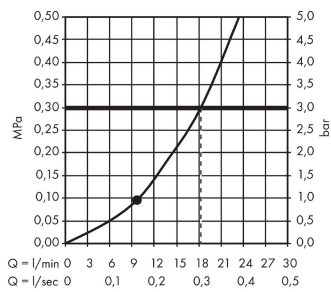

**Crometta S****Верхний душ 240 1jet**Поверхность: **хром**    Артикульный номер: **26723000****Описание****Характеристики**

- размер головки душа: 240 мм
- тип струи: Rain
- шарнирное соединение: регулируемый угол наклона верхнего душа
- материал душевого диска: пластик
- максимальный объем расхода воды при 3 барах: 16,7 л/мин
- объем расхода воды струи Rain (при 3 барах): 16,7 л/мин
- функционирование от: 8,9 л/мин
- минимальное гидравлическое давление: 1 бар
- монтаж: потолок или стена
- соединительная резьба G ½
- подходит для проточных водонагревателей

**Технология****Продукт****Чертеж**

**Crometta S**

**Верхний душ 240 1jet**

Поверхность: **хром** Артикульный номер: **26723000**

**График расхода воды**

Расход измерен практически с помощью соответствующей арматуры (термостат/смеситель/скрытый клапан).