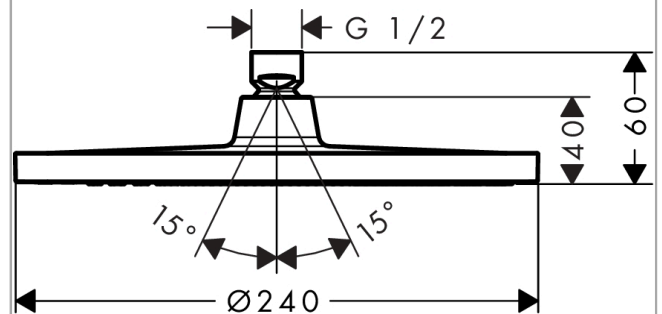

**Crometta S****Верхний душ 240 1jet**Поверхность: **хром**    Артикульный номер: **26723000****Описание****Характеристики**

- размер головки душа: 240 мм
- тип струи: Rain
- шарнирное соединение: регулируемый угол наклона верхнего душа
- материал душевого диска: пластик
- максимальный объем расхода воды при 3 барах: 16,7 л/мин
- объем расхода воды струи Rain (при 3 барах): 16,7 л/мин
- функционирование от: 8,9 л/мин
- минимальное гидравлическое давление: 1 бар
- монтаж: потолок или стена
- соединительная резьба G ½
- подходит для проточных водонагревателей

**Технология****Продукт****Чертеж**

**Crometta S**

**Верхний душ 240 1jet**

Поверхность: **хром** Артикульный номер: **26723000**

**График расхода воды**

Расход измерен практически с помощью соответствующей арматуры (термостат/смеситель/скрытый клапан).

**Crometta S**

**Верхний душ 240 1jet**

Поверхность: **хром**    Артикульный номер: **26723000**

Покомпонентное изображение

Год выпуска: >04/16

**Crometta S****Верхний душ 240 1jet**Поверхность: **хром**    Артикульный номер: **26723000****Перечень запасных частей**Год выпуска: **>04/16**