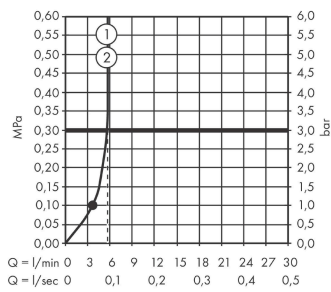

Vernis Blend**Showerpipe 200 1jet Green с термостатом**Поверхность: **хром** Артикульный номер: **26318000****Описание****Характеристики**

- состоит из: верхний душ, ручной душ, душевой термостат, душевой шланг, ползунок
- верхний душ Vernis Blend 200 1jet
- размер диска верхнего душа: 205 мм
- типы струй верхнего душа: Rain
- шарнирное соединение: регулируемый угол наклона верхнего душа
- максимальный объем расхода воды при 3 барах: 5,7 л/мин
- расход воды для струи Rain (при 3 бар): 5,5 л/мин
- ручной душ струйного типа: Rain, IntenseRain
- объем расхода воды ручного душа при 3 барах: 5,5 л/мин
- мин. напор воды: 1 бар
- макс. напор воды: 10 бар
- диаметр душевой штанги: 19 мм
- регулируемый по высоте ползунок с запирающей кнопкой-ползунком
- длина держателя верхнего душа: 426 мм
- термостат Vernis
- предохранительная остановка при 40 °C
- регулируемый ограничитель температуры горячей воды
- выходы регулируются поворотной рукояткой
- подходит для проточных водонагревателей
- тип монтажа: наружный монтаж
- соединительная резьба G ½
- расстояние до центра 150 ± 12 мм
- защита от обратного потока
- длина трубы: 1124 мм
- 2 функции

Технология

Vernis Blend

Showerpipe 200 1jet Green с термостатом

Поверхность: хром Артикулный номер: 26318000

Продукт

Чертеж

График расхода воды

Vernis Blend
Showerpipe 200 1jet Green с термостатом
 Поверхность: **хром** Артикульный номер: **26318000**