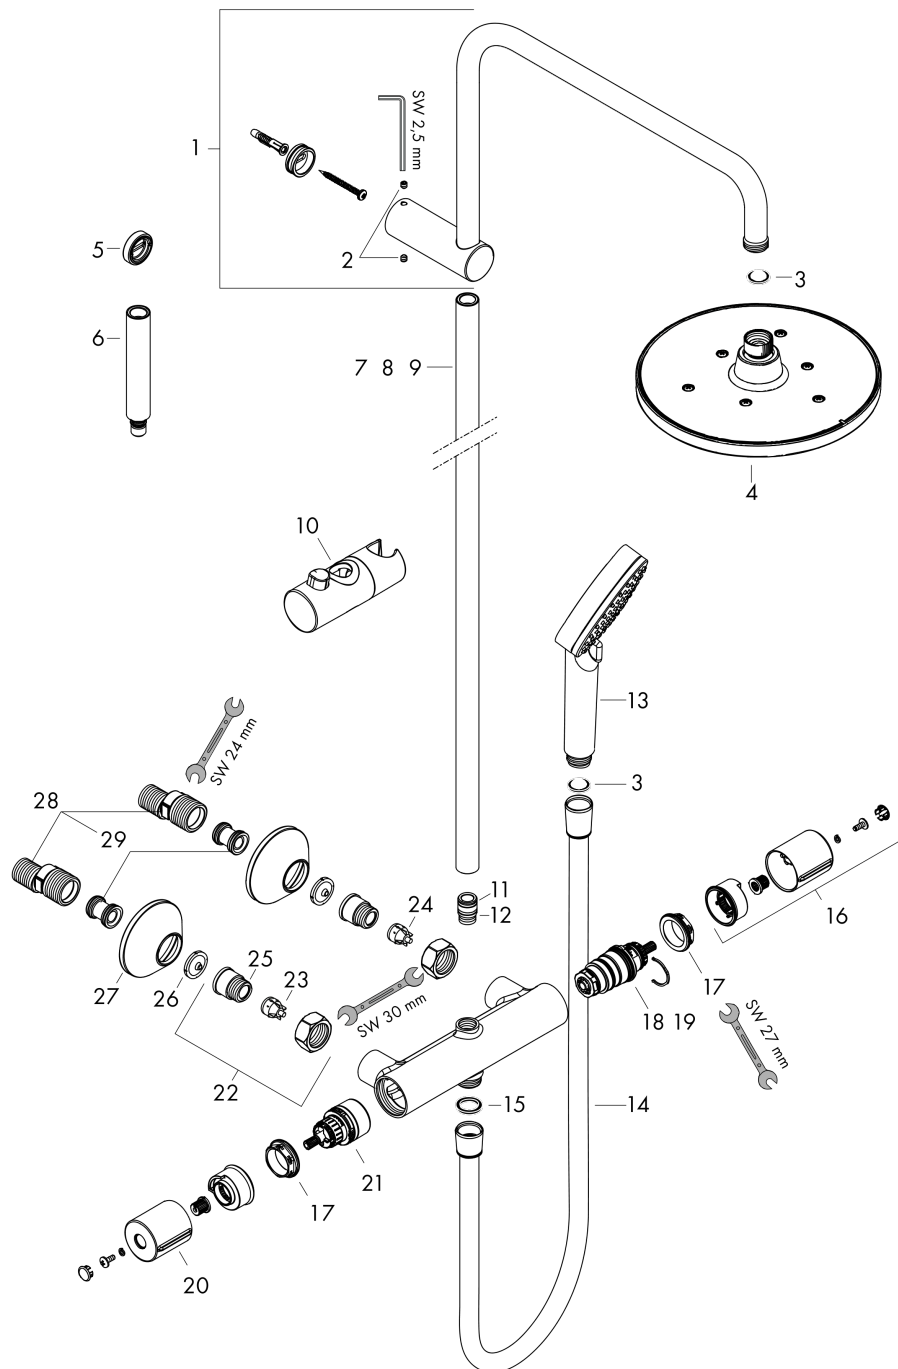

Технология

Vernis Blend

Showerpipe 200 1jet Green с термостатом

Поверхность: хром Артикулный номер: 26318000

Продукт

Чертеж

График расхода воды

Vernis Blend
Showerpipe 200 1jet Green с термостатом
 Поверхность: **хром** Артикульный номер: **26318000**

Покомпонентное изображение

Год выпуска: >11/21

Vernis Blend**Showerpipe 200 1jet Green с термостатом**Поверхность: **хром** Артикульный номер: **26318000****Перечень запасных частей**

Год выпуска: >11/21

Позиция	Описание	Артикульный номер	PC	PU
1	shower arm	93768000	-	1
2	hollow set screw M5x5	98446000	-	1
3	filter packing	94246000	-	1
4	-	26093000	-	1
5	tile-matching-disk 7 mm	93813000	-	1
6	extension 100 mm	94164000	-	1
7	pipe 845 mm	93906000	-	1
8	pipe 945 mm	93770000	-	1
9	pipe 1145 mm	93907000	-	1
10	support, assy	93729000	-	1
11	O-ring 12x2	98214000	-	1
12	O-ring 11x2	98127000	-	1
13	-	26090000	-	1
14	shower hose Metaflex'C 1,60 m	28266000	-	1
15	seal	98058000	-	1
16	handle for thermostat	93727000	-	1
17	nut	98913000	-	1
18	thermostat cartridge	98282000	-	1
19	cartridge for exchanged connections	92373000	-	1
20	handle	93731000	-	1
21	shut off unit with selector	98283000	-	1
22	connecting thread G½	93730000	-	1
23	non return valve (pressure-resistant up to 2 MPa)	93136000	-	1
24	non return valve	96737000	-	1
25	O-ring 16x2	98133000	-	1
26	filter packing	96922000	-	1
27	escutcheon Ø 70 mm	93718000	-	1
28	set of S-unions (±12 mm)	94140000	-	1
29	noise reduction	96429000	-	1