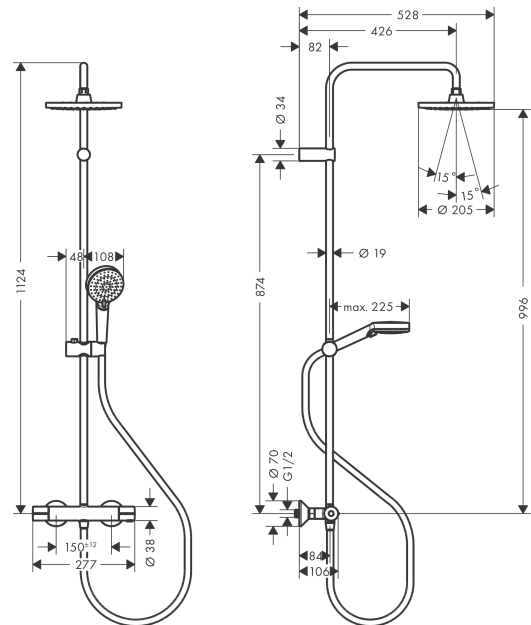

Технология

Vernis Blend

Showerpipe 200 1jet Green с термостатом

Поверхность: хром Артикулный номер: 26318000

Продукт

Чертеж

График расхода воды

Vernis Blend
Showerpipe 200 1jet Green с термостатом
 Поверхность: **хром** Артикульный номер: **26318000**

Позиция	Описание	Артикульный номер	PC	PU
1	shower arm	93768000	-	1
2	hollow set screw M5x5	98446000	-	1
3	filter packing	94246000	-	1
4	-	26093000	-	1
5	tile-matching-disk 7 mm	93813000	-	1
6	extension 100 mm	94164000	-	1
7	pipe 845 mm	93906000	-	1
8	pipe 945 mm	93770000	-	1
9	pipe 1145 mm	93907000	-	1
10	support, assy	93729000	-	1
11	O-ring 12x2	98214000	-	1
12	O-ring 11x2	98127000	-	1
13	-	26090000	-	1
14	shower hose Metaflex'C 1,60 m	28266000	-	1
15	seal	98058000	-	1
16	handle for thermostat	93727000	-	1
17	nut	98913000	-	1
18	thermostat cartridge	98282000	-	1
19	cartridge for exchanged connections	92373000	-	1
20	handle	93731000	-	1
21	shut off unit with selector	98283000	-	1
22	connecting thread G½	93730000	-	1
23	non return valve (pressure-resistant up to 2 MPa)	93136000	-	1
24	non return valve	96737000	-	1
25	O-ring 16x2	98133000	-	1
26	filter packing	96922000	-	1
27	escutcheon Ø 70 mm	93718000	-	1
28	set of S-unions (±12 mm)	94140000	-	1
29	noise reduction	96429000	-	1