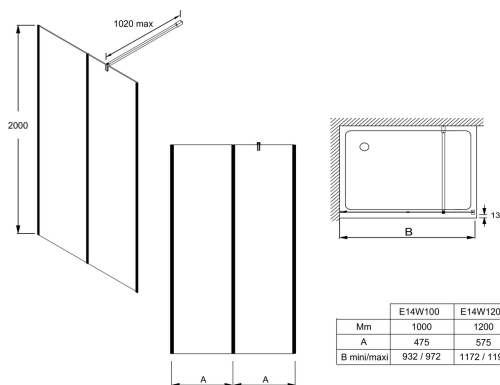

E14W100

Коллекция: SERENITY

Отделки*:

BLV - Матовый
черный

Общие характеристики:

Технические характеристики

- РАЗМЕРЫ (СМ): 200x0.60 см
- МАТЕРИАЛ: Прозрачное стекло
- ТОЛЩИНА СТЕКЛА В ММ: 6
- ВЕС: 32 кг
- УСТАНОВКА: Фиксированные душевые панели
- ВЫСОТА ПАНЕЛИ В СМ: 200

Общая информация

	E14W100	E14W120
Mm	1000	1200
A	475	575
B mini/maxi	932 / 972	1172 / 1192

*Фиксированная боковая панель 100 см. E14W100. Коллекция: SERENITY. РАЗМЕРЫ (СМ): 200x0.60 см. ВЕС: 32 кг. МАТЕРИАЛ: Прозрачное стекло. УСТАНОВКА: Фиксированные душевые панели. ТОЛЩИНА СТЕКЛА В ММ: 6. ВЫСОТА ПАНЕЛИ В СМ: 200.