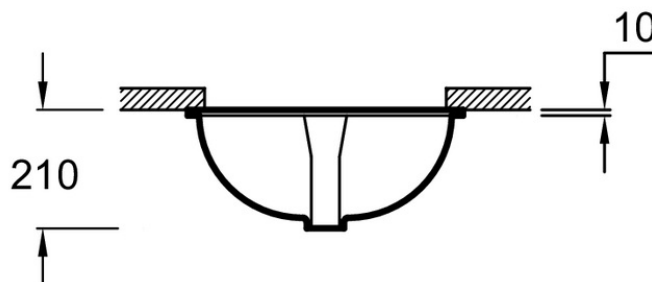

**E2210****Коллекция :** CAXTON**Отделки\*:**

0 - Белый

**Преимущества при монтаже**

Простая установка : Идеально ровные края керамической раковины позволяют установить ее с минимальными зазорами и наименьшим количеством герметика

**Технические характеристики**

- **РАЗМЕРЫ (СМ):** 48.90x41 см
- **МАТЕРИАЛ:** Огнеупорная керамика
- **ОТВЕРСТИЯ ДЛЯ СВЕРЛЕНИЯ:** Без отверстия для смесителя
- **ВЕС:** 9.1 кг
- **УСТАНОВКА:** Устанавливаемые снизу
- **ОТВЕРСТИЕ ПЕРЕЛИВА:** С отверстием перелива

**Общая информация**

: Встраиваемая снизу раковина 49 см. E2210. Коллекция: CAXTON. РАЗМЕРЫ (СМ): 48.90x41 см. ВЕС: 9.1 кг. МАТЕРИАЛ: Огнеупорная керамика. УСТАНОВКА: Устанавливаемые снизу. ОТВЕРСТИЯ ДЛЯ СВЕРЛЕНИЯ: Без отверстия для смесителя. ОТВЕРСТИЕ ПЕРЕЛИВА: С отверстием перелива.