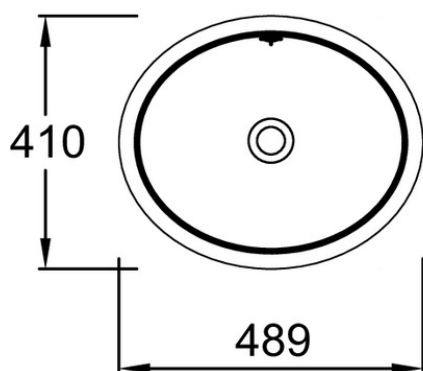

**E2210****Коллекция :** CAXTON**Отделки\*:**

0 - Белый

**Преимущества при монтаже**

Простая установка : Идеально ровные края керамической раковины позволяют установить ее с минимальными зазорами и наименьшим количеством герметика

**Технические характеристики**

- **РАЗМЕРЫ (СМ):** 48.90x41 см
- **МАТЕРИАЛ:** Огнеупорная керамика
- **ОТВЕРСТИЯ ДЛЯ СВЕРЛЕНИЯ:** Без отверстия для смесителя
- **ВЕС:** 9.1 кг
- **УСТАНОВКА:** Устанавливаемые снизу
- **ОТВЕРСТИЕ ПЕРЕЛИВА:** С отверстием перелива

**Общая информация**

: Встраиваемая снизу раковина 49 см. E2210. Коллекция: CAXTON. РАЗМЕРЫ (СМ): 48.90x41 см. ВЕС: 9.1 кг. МАТЕРИАЛ: Огнеупорная керамика. УСТАНОВКА: Устанавливаемые снизу. ОТВЕРСТИЯ ДЛЯ СВЕРЛЕНИЯ: Без отверстия для смесителя. ОТВЕРСТИЕ ПЕРЕЛИВА: С отверстием перелива.