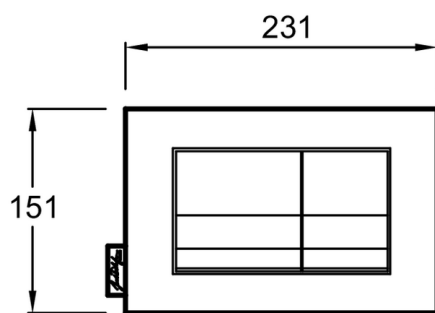

E20858

Коллекция: Общая категория

Отделки*:

00 - Белый

CP - Хром

BGS - Бежевое
золото

Общие характеристики:

Технические характеристики

- РАЗМЕРЫ (СМ): 23.10x15.10 см
- МАТЕРИАЛ: N/A

- ВЕС: 0.5 кг
- НОРМЫ И ПРАВИЛА: NF

Общая информация

Спецификация продукта: Панель смыва геометрический дизайн. E20858. Коллекция: Общая категория. РАЗМЕРЫ (СМ): 23.10x15.10 см. ВЕС: 0.5 кг. МАТЕРИАЛ: N/A. НОРМЫ И ПРАВИЛА: NF.