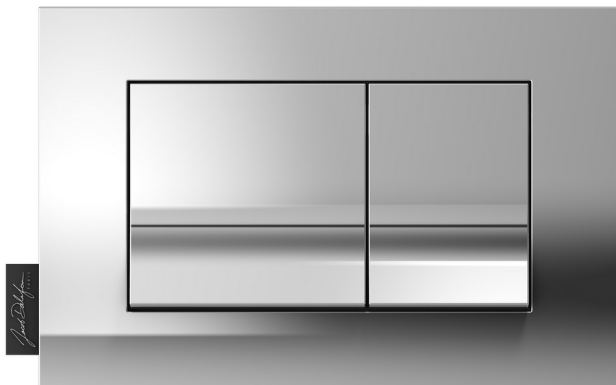

E20858

Коллекция: Общая категория

Отделки*:

00 - Белый

CP - Хром

BGS - Бежевое
золото

Общие характеристики:

Технические характеристики

- РАЗМЕРЫ (СМ): 23.10x15.10 см
- МАТЕРИАЛ: N/A

- ВЕС: 0.5 кг
- НОРМЫ И ПРАВИЛА: NF

Общая информация

Спецификация продукта: Панель смыва геометрический дизайн. E20858. Коллекция: Общая категория. РАЗМЕРЫ (СМ): 23.10x15.10 см. ВЕС: 0.5 кг. МАТЕРИАЛ: N/A. НОРМЫ И ПРАВИЛА: NF.