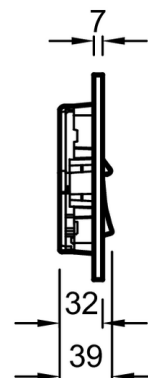

E20858

Коллекция: Общая категория

Отделки*:

00 - Белый

CP - Хром

BGS - Бежевое
золото

Общие характеристики:

Технические характеристики

- РАЗМЕРЫ (СМ): 23.10x15.10 см
- МАТЕРИАЛ: N/A

- ВЕС: 0.5 кг
- НОРМЫ И ПРАВИЛА: NF

Общая информация

Спецификация продукта: Панель смыва геометрический дизайн. E20858. Коллекция: Общая категория. РАЗМЕРЫ (СМ): 23.10x15.10 см. ВЕС: 0.5 кг. МАТЕРИАЛ: N/A. НОРМЫ И ПРАВИЛА: NF.