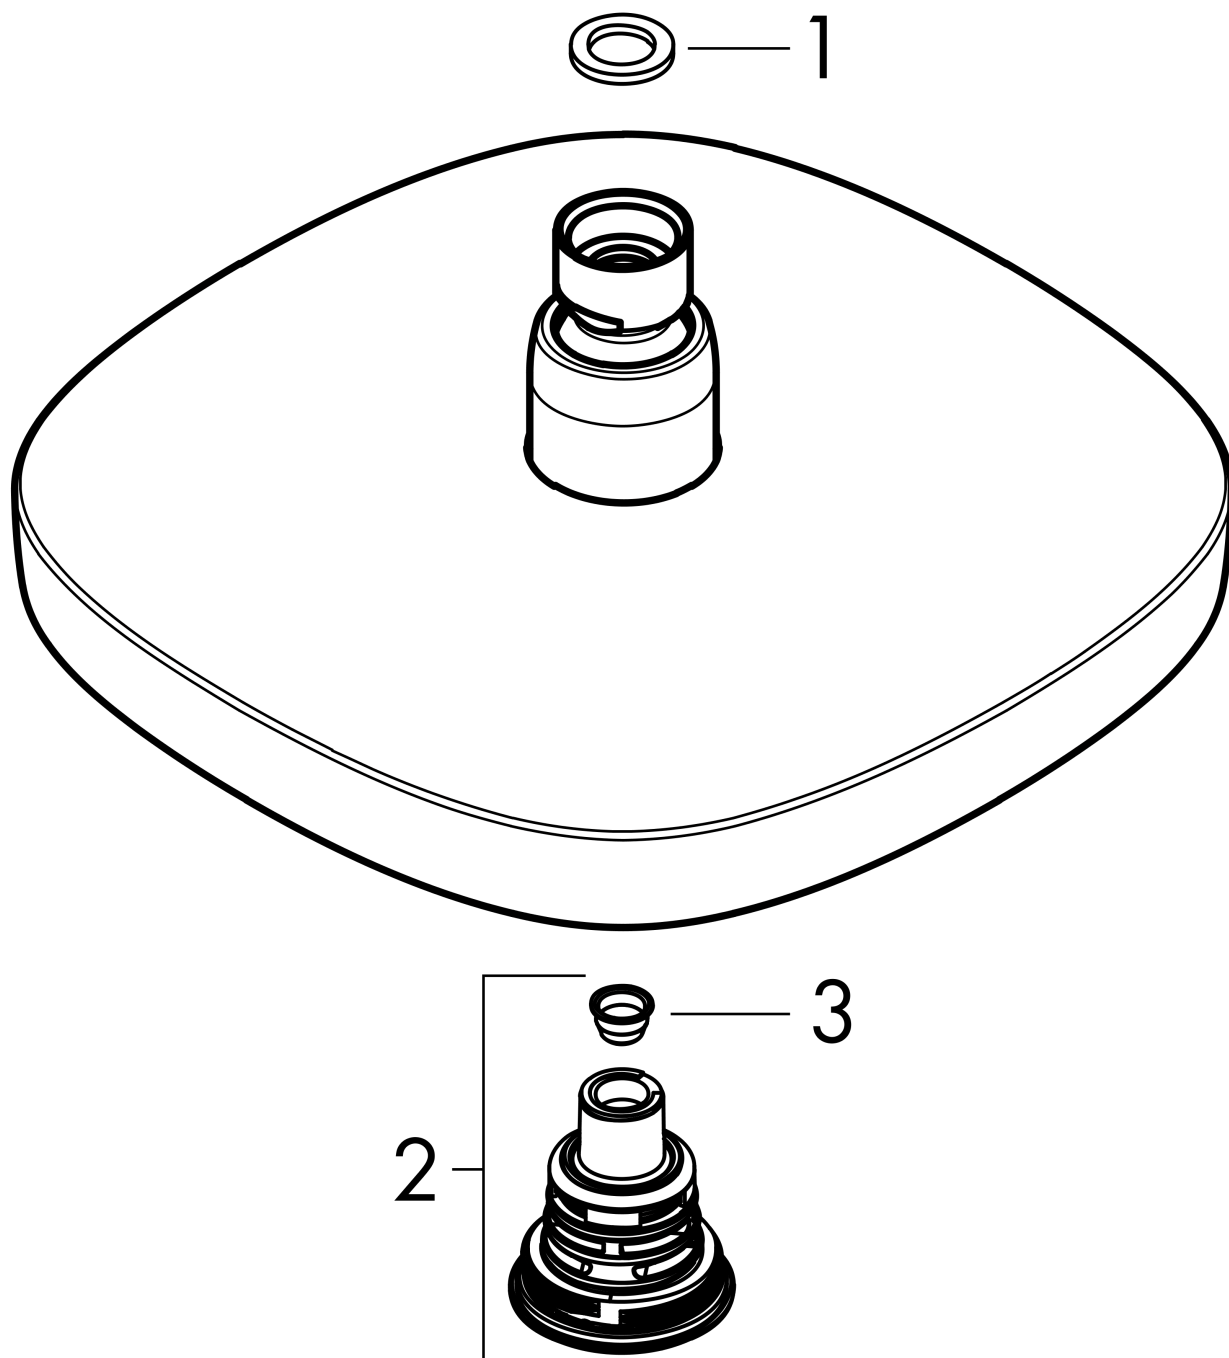

Croma Select E**Верхний душ 180 2jet**Поверхность: **хром** Артикульный номер: **26524000****Описание****Характеристики**

- размер головки душа: 187 x 187 mm
- тип струи: Rain, IntenseRain
- при помощи кнопки Select на верхнем душе
- шарнирное соединение: регулируемый угол наклона верхнего душа
- материал душевого диска: пластик
- максимальный объем расхода воды при 3 барах: 17 л/мин
- объем расхода воды струи Rain (при 3 барах): 17 л/мин
- объем расхода воды струи IntenseRain (при 3 барах): 16 л/мин
- минимальное гидравлическое давление: 1 бар
- съемный душевой диск для очистки
- монтаж: потолок или стена
- соединительная резьба G ½
- подходит для проточных водонагревателей

Технология**Продукт****Чертеж**

Croma Select E
Верхний душ 180 2jet

Поверхность: **хром** Артикульный номер: **26524000**

График расхода воды

Расход измерен практически с помощью соответствующей арматуры (термостат/смеситель/скрытый клапан).

Croma Select E

Верхний душ 180 2jet

Поверхность: хром Артикульный номер: 26524000

Покомпонентное изображение

Год выпуска: >02/18

Croma Select E
Верхний душ 180 2jetПоверхность: **хром** Артикульный номер: **26524000****Перечень запасных частей**

Год выпуска: >02/18

Позиция	Описание	Артикульный номер	PC	PU
1	seal	98058000	-	1
2	selector assy	98343000	-	1
3	filter	97735000	-	1