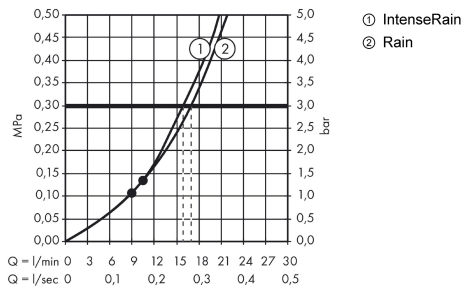

Croma Select E**Верхний душ 180 2jet**Поверхность: **хром** Артикульный номер: **26524000****Описание****Характеристики**

- размер головки душа: 187 x 187 mm
- тип струи: Rain, IntenseRain
- при помощи кнопки Select на верхнем душе
- шарнирное соединение: регулируемый угол наклона верхнего душа
- материал душевого диска: пластик
- максимальный объем расхода воды при 3 барах: 17 л/мин
- объем расхода воды струи Rain (при 3 барах): 17 л/мин
- объем расхода воды струи IntenseRain (при 3 барах): 16 л/мин
- минимальное гидравлическое давление: 1 бар
- съемный душевой диск для очистки
- монтаж: потолок или стена
- соединительная резьба G ½
- подходит для проточных водонагревателей

Технология**Продукт****Чертеж**

Croma Select E
Верхний душ 180 2jet

Поверхность: **хром** Артикульный номер: **26524000**

График расхода воды

Расход измерен практически с помощью соответствующей арматуры (термостат/смеситель/скрытый клапан).