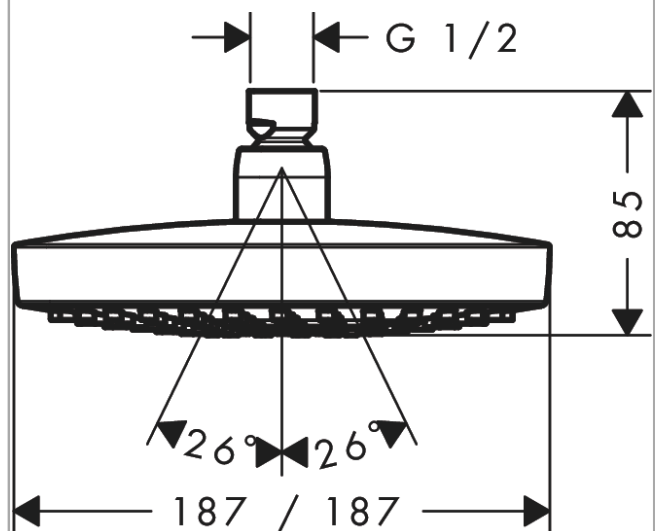

Croma Select E**Верхний душ 180 2jet**Поверхность: **хром** Артикульный номер: **26524000****Описание****Характеристики**

- размер головки душа: 187 x 187 mm
- тип струи: Rain, IntenseRain
- при помощи кнопки Select на верхнем душе
- шарнирное соединение: регулируемый угол наклона верхнего душа
- материал душевого диска: пластик
- максимальный объем расхода воды при 3 барах: 17 л/мин
- объем расхода воды струи Rain (при 3 барах): 17 л/мин
- объем расхода воды струи IntenseRain (при 3 барах): 16 л/мин
- минимальное гидравлическое давление: 1 бар
- съемный душевой диск для очистки
- монтаж: потолок или стена
- соединительная резьба G ½
- подходит для проточных водонагревателей

Технология**Продукт****Чертеж**

Croma Select E
Верхний душ 180 2jet

Поверхность: **хром** Артикульный номер: **26524000**

График расхода воды

Расход измерен практически с помощью соответствующей арматуры (термостат/смеситель/скрытый клапан).

Croma Select E

Верхний душ 180 2jet

Поверхность: хром Артикульный номер: 26524000

Покомпонентное изображение

Год выпуска: >02/18

Croma Select E
Верхний душ 180 2jetПоверхность: **хром** Артикульный номер: **26524000****Перечень запасных частей**

Год выпуска: >02/18

Позиция	Описание	Артикульный номер	PC	PU
1	seal	98058000	-	1
2	selector assy	98343000	-	1
3	filter	97735000	-	1