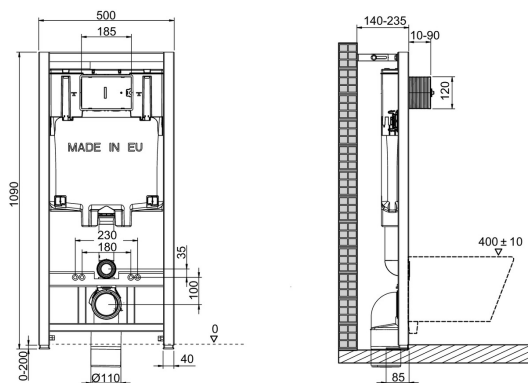

Тонкий бачок: толщина бачка всего 8 см

Все крепления в комплекте: комплект настенных крепежей, 2 шпильки с контргайкой M12 для крепления подвесного унитаза, 4 крепежа к полу, запорный клапан 1/4 оборота, соединительная труба 280 мм, Ø90 мм с уплотнением, шайбами, гайками и коленным соединением для унитаза, ПВХ, Ø100мм

Технические характеристики

- **РАЗМЕРЫ (СМ):** 50 x 17 см
- **МАТЕРИАЛ:** N/A
- **ВЫПУСК:** Горизонтальный выпуск
- **ПОТРЕБЛЕНИЕ ВОДЫ:** 2,6/4 л и 3/6 л
- Полностью оснащенный бачок с механизмом экономии воды на 3/6 л, металлические крепления, монтажный набор в комплекте

- **ВЕС:** 16 кг
- **УСТАНОВКА:** Напольные
- **ГАРАНТИЯ НА СИСТЕМУ ИНСТАЛЛЯЦИИ:** 10 лет
- **УПАКОВКА:** Единая упаковка

Связанные продукты

- E20858: Панель смыва геометрический дизайн
- E20859: Панель смыва круглый дизайн

Общая информация

Спецификация продукта: Настенная опорная рама с бачком. E29025. Коллекция: Общая категория. РАЗМЕРЫ(СМ): 50 x 17 см. ВЕС: 16 кг. МАТЕРИАЛ: N/A. УСТАНОВКА: Напольные. ВЫПУСК: Горизонтальный выпуск. ГАРАНТИЯ НА СИСТЕМУ ИНСТАЛЛЯЦИИ: 10 лет. ПОТРЕБЛЕНИЕ ВОДЫ: 2,6/4 л и 3/6 л. УПАКОВКА: Единая упаковка. Полностью оснащенный бачок с механизмом экономии воды на 3/6л, металлические крепления, монтажный набор в комплекте.