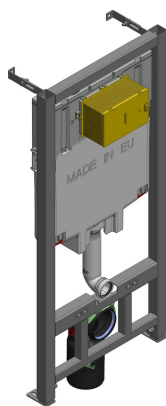

E29025

Коллекция: Общая категория

Отделки*:

NF - Без отделки

Преимущества при монтаже

Металлические крепления: надежные крепления с возможностью регулировки глубины устновки
Регулировка по высоте: регулируемые ножки от 0 до 200 мм

Тонкий бачок: толщина бачка всего 8 см

Все крепления в комплекте: комплект настенных крепежей, 2 шпильки с контргайкой M12 для крепления подвесного унитаза, 4 крепежа к полу, запорный клапан 1/4 оборота, соединительная труба 280 мм, Ø90 мм с уплотнением, шайбами, гайками и коленным соединением для унитаза, ПВХ, Ø100мм

Технические характеристики

- **РАЗМЕРЫ (СМ):** 50 x 17 см
- **МАТЕРИАЛ:** N/A
- **ВЫПУСК:** Горизонтальный выпуск
- **ПОТРЕБЛЕНИЕ ВОДЫ:** 2,6/4 л и 3/6 л
- Полностью оснащенный бачок с механизмом экономии воды на 3/6 л, металлические крепления, монтажный набор в комплекте

Общая информация

Спецификация продукта: Настенная опорная рама с бачком. E29025. Коллекция: Общая категория. РАЗМЕРЫ(СМ): 50 x 17 см. ВЕС: 16 кг. МАТЕРИАЛ: N/A. УСТАНОВКА: Напольные. ВЫПУСК: Горизонтальный выпуск. ГАРАНТИЯ НА СИСТЕМУ ИНСТАЛЛЯЦИИ: 10 лет. ПОТРЕБЛЕНИЕ ВОДЫ: 2,6/4 л и 3/6 л. УПАКОВКА: Единая упаковка. Полностью оснащенный бачок с механизмом экономии воды на 3/6л, металлические крепления, монтажный набор в комплекте.