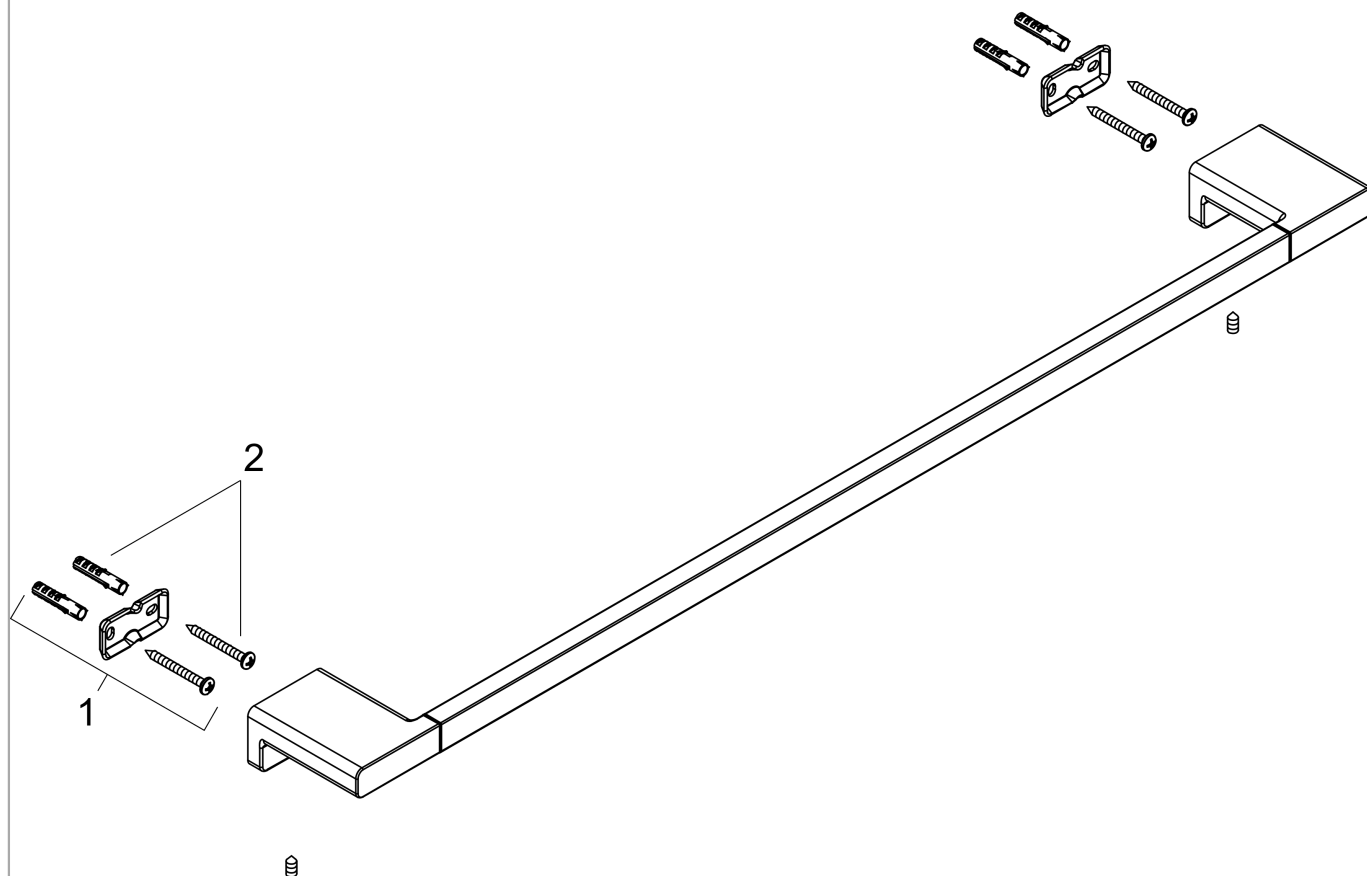

**AddStoris****Держатель банного полотенца**Поверхность: **матовый черный**Артикульный номер: **41747670****Описание****Характеристики**

- настенный монтаж
- материал: металл
- материал держателя: металл
- длина: 648 мм
- с монтажным материалом
- дистанция сверления: 626 мм
- диаметр отверстия: 6 мм
- скрытое крепление

**Награды за дизайн**

reddot winner 2021

**Продукт****Чертеж**

**AddStoris****Держатель банного полотенца**Поверхность: **матовый черный**Артикульный номер: **41747670****Покомпонентное изображение**Год выпуска: **>04/21**

**AddStoris****Держатель банного полотенца**Поверхность: **матовый черный**Артикульный номер: **41747670****Перечень запасных частей**Год выпуска: **>04/21**

<b>Позиция</b>	<b>Описание</b>	<b>Артикульный номер</b>	<b>PC</b>	<b>PU</b>
1	support element	94165000	-	1
2	mounting set	40915000	-	1