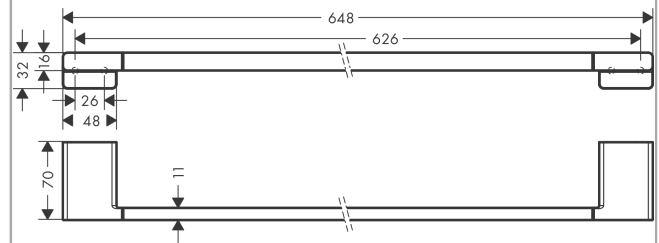

**AddStoris****Держатель банного полотенца**Поверхность: **матовый черный**Артикульный номер: **41747670****Описание****Характеристики**

- настенный монтаж
- материал: металл
- материал держателя: металл
- длина: 648 мм
- с монтажным материалом
- дистанция сверления: 626 мм
- диаметр отверстия: 6 мм
- скрытое крепление

**Награды за дизайн**

reddot winner 2021

**Продукт****Чертеж**

**AddStoris****Держатель банного полотенца**Поверхность: **матовый черный**Артикульный номер: **41747670****Покомпонентное изображение**Год выпуска: **>04/21**

**AddStoris****Держатель банного полотенца**Поверхность: **матовый черный**Артикульный номер: **41747670****Перечень запасных частей**Год выпуска: **>04/21**

<b>Позиция</b>	<b>Описание</b>	<b>Артикульный номер</b>	<b>PC</b>	<b>PU</b>
1	support element	94165000	-	1
2	mounting set	40915000	-	1