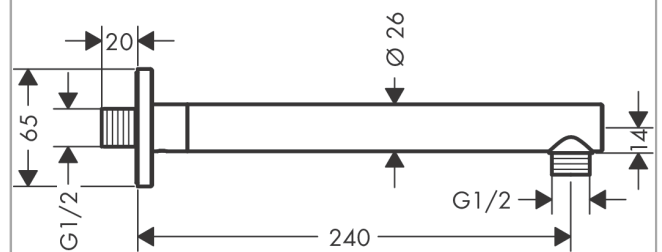

**Vernis Shape****Держатель верхнего душа 24 см**Поверхность: **матовый черный**Артикульный номер: **26405670****Описание****Характеристики**

- длина: 240 мм
- Ø стержня: 26 мм
- тип монтажа: наружный монтаж
- материал: латунь
- исполнение: угол 90°
- тип соединения: G 1/2

**Продукт****Чертеж**

Vernis Shape

Держатель верхнего душа 24 см

Поверхность: матовый черный

Артикульный номер: 26405670

Покомпонентное изображение

Год выпуска: >04/21

**Vernis Shape****Держатель верхнего душа 24 см**Поверхность: **матовый черный** Артикульный номер: **26405670****Перечень запасных частей**Год выпуска: **>04/21**

<b>Позиция</b>	<b>Описание</b>	<b>Артикульный номер</b>	<b>PC</b>	<b>PU</b>
1	hollow set screw M5x5	98446000	-	1
2	O-Ring 22x2	98185000	-	1
3	connecting thread G½	93726000	-	1
4	O-ring 13x2	98128000	-	1