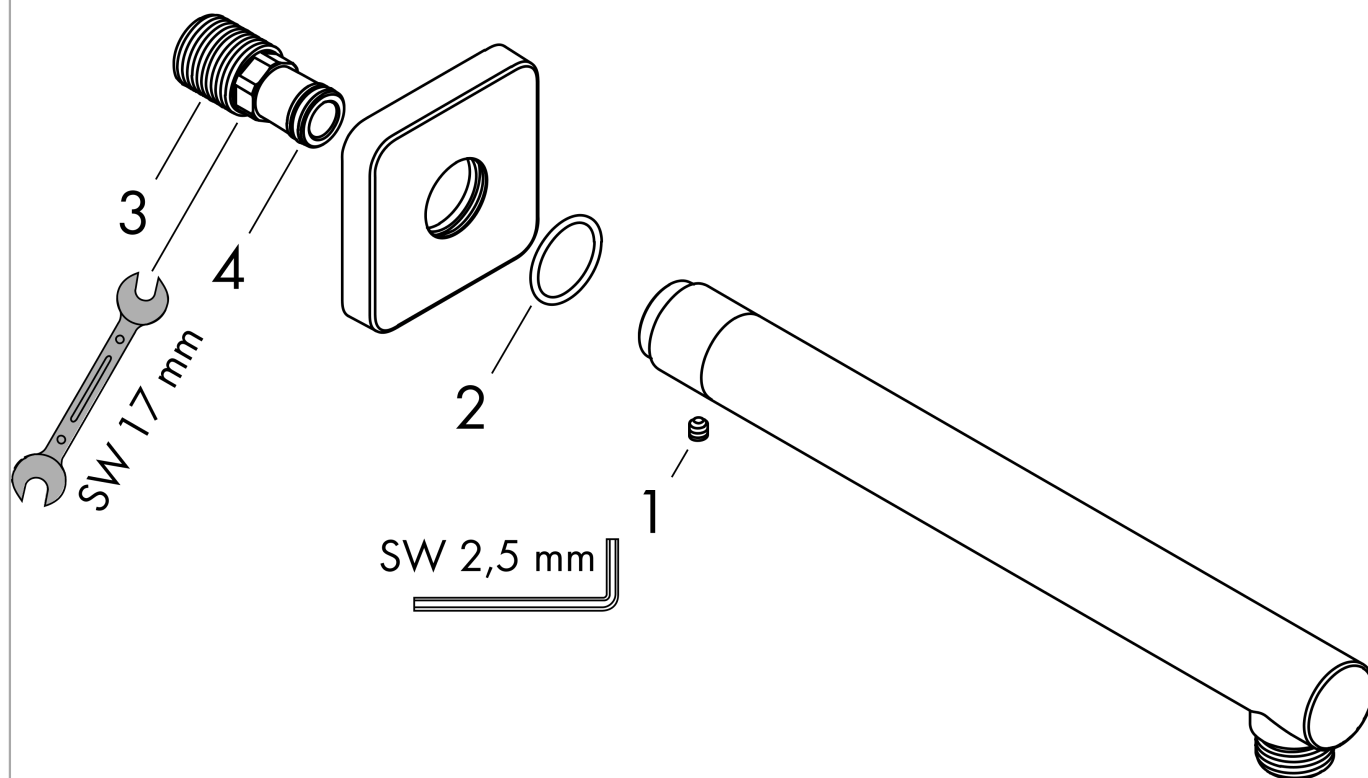

**Vernis Shape****Держатель верхнего душа 24 см**Поверхность: **матовый черный**Артикульный номер: **26405670****Описание****Характеристики**

- длина: 240 мм
- Ø стержня: 26 мм
- тип монтажа: наружный монтаж
- материал: латунь
- исполнение: угол 90°
- тип соединения: G 1/2

**Продукт****Чертеж**

Vernis Shape

Держатель верхнего душа 24 см

Поверхность: матовый черный

Артикульный номер: 26405670

Покомпонентное изображение

Год выпуска: >04/21

**Vernis Shape****Держатель верхнего душа 24 см**Поверхность: **матовый черный** Артикульный номер: **26405670****Перечень запасных частей**Год выпуска: **>04/21**

<b>Позиция</b>	<b>Описание</b>	<b>Артикульный номер</b>	<b>PC</b>	<b>PU</b>
1	hollow set screw M5x5	98446000	-	1
2	O-Ring 22x2	98185000	-	1
3	connecting thread G½	93726000	-	1
4	O-ring 13x2	98128000	-	1