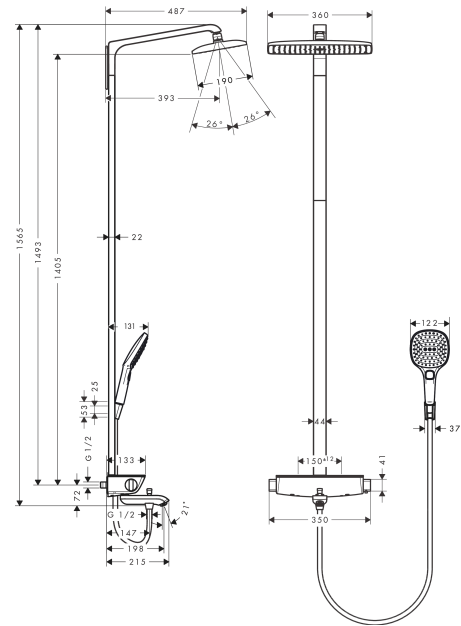

Raindance E

Showerpipe 360 1jet с термостатом для ванны

Поверхность: белый / хром Артикулный номер: 27113400

Продукт

Чертеж

График расхода воды