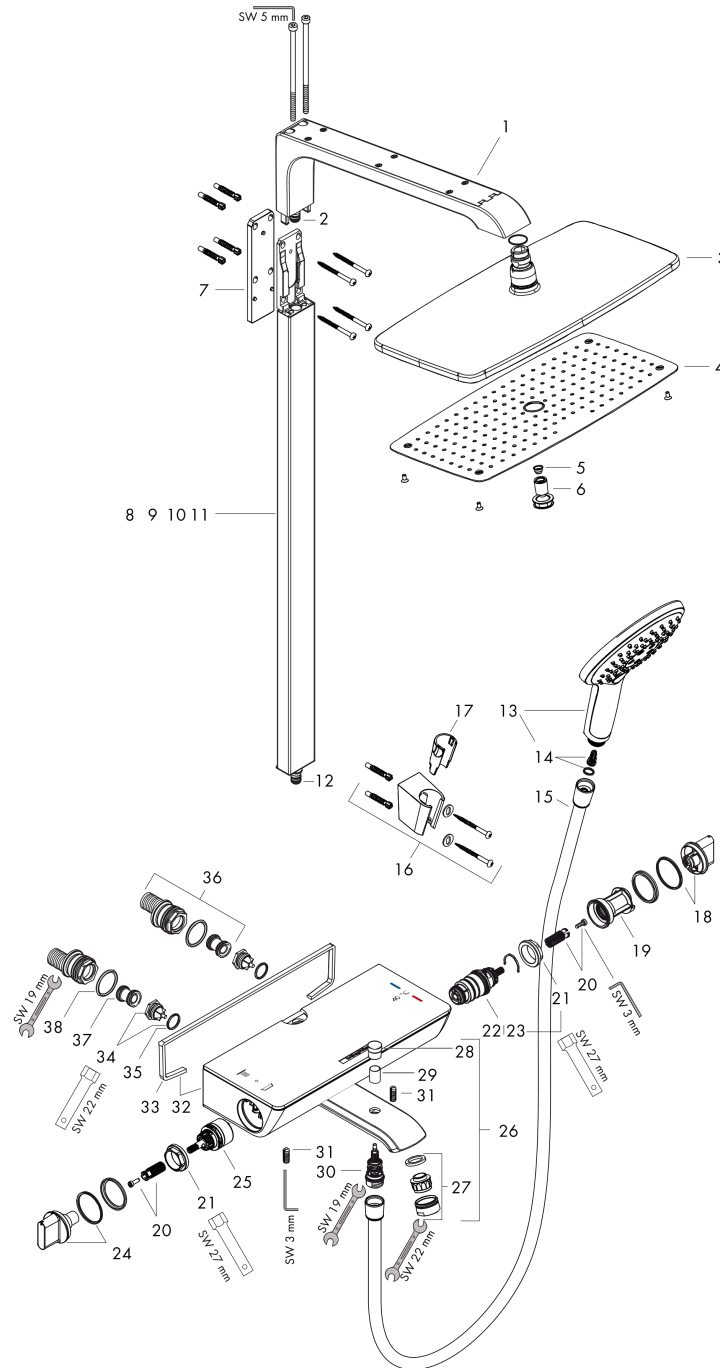

Технология

Raindance E

Showerpipe 360 1jet с термостатом для ванны

Поверхность: белый / хром Артикулный номер: 27113400

Продукт

Чертеж

График расхода воды

Raindance E

Showerpipe 360 1jet с термостатом для ванны

Поверхность: **белый / хром** Артикульный номер: **27113400**

Пример монтажа

Raindance E

Showerpipe 360 1jet с термостатом для ванны

Поверхность: **белый / хром** Артикульный номер: **27113400**

Покомпонентное изображение

Год выпуска: >02/15

Raindance E**Showerpipe 360 1jet с термостатом для ванны**Поверхность: **белый / хром** Артикульный номер: **27113400****Перечень запасных частей**

Год выпуска: >02/15

Позиция	Описание	Артикульный номер	PC	PU
1	shower arm	92267000	-	1
2	O-ring 9x2	98119000	-	1
3	Overhead shower with female thread G½	27381000	-	1
4	spray body	92295000	-	1
5	filter	97735000	-	1
6	air jet	95416000	-	1
7	tile-matching-disk 7 mm	95960000	-	1
8	pipe with cover (1282 mm)	92266000	-	1
9	pipe with cover (850 mm)	92265000	-	1
10	pipe with cover (950 mm)	92357000	-	1
11	pipe with cover (1382 mm)	92358000	-	1
12	O-ring 9x1,8	98118000	-	1
13	handshower	26520400	-	1
14	filter insert	97708000	-	1
15	shower hose Isiflex'B 1,60 m	28276000	-	1
16	shower holder	28331000	-	1
17	guide	98918000	-	1
18	handle for thermostat	95770000	-	1
19	safety set	95771000	-	1
20	handle fixing set	92130000	-	1
21	nut	98913000	-	1
22	thermostat cartridge	98282000	-	1
23	cartridge for exchanged connections	92373000	-	1
24	handle	95957000	-	1
25	shut off unit with selector	98283000	-	1
26	spout cpl.	92169000	-	1
27	aerator M24x1 (30 l/min)	96512000	-	1
28	diverter knob	97981000	-	1
29	sleeve	97979000	-	1
30	selector	97978000	-	1
31	hollow set screw M6x16 including o-ring 29x3	98372000	-	1
32	escutcheon	92698400	-	1
33	seal	97530000	-	1
34	non return valve (pressure-resistant up to 2 MPa)	95773000	-	1
35	O-ring 17x2	98199000	-	1
36	set of S-unions	95772000	-	1
37	noise reduction	96429000	-	1
38	O-ring 29x3	98371000	-	1
a	brake disc	92832000	-	1