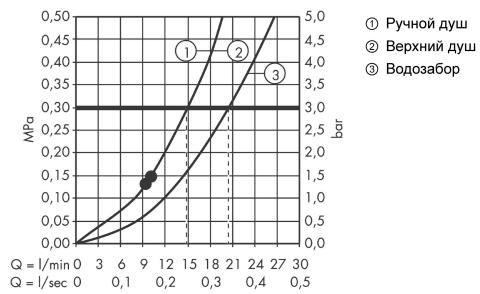

Технология

Raindance E

Showerpipe 360 1jet с термостатом для ванны

Поверхность: белый / хром Артикулный номер: 27113400

Продукт

Чертеж

График расхода воды

Raindance E