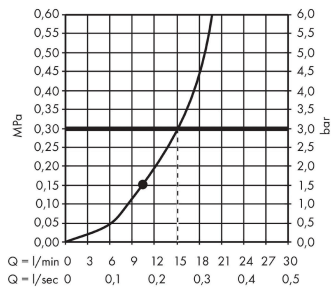

#### Чертеж

**Срома**

**Верхний душ 280 1jet**

Поверхность: **шлиф. бронза**

Артикульный номер: **26220140**

**График расхода воды**

Расход измерен практически с помощью соответствующей арматуры (термостат/смеситель/скрытый клапан).