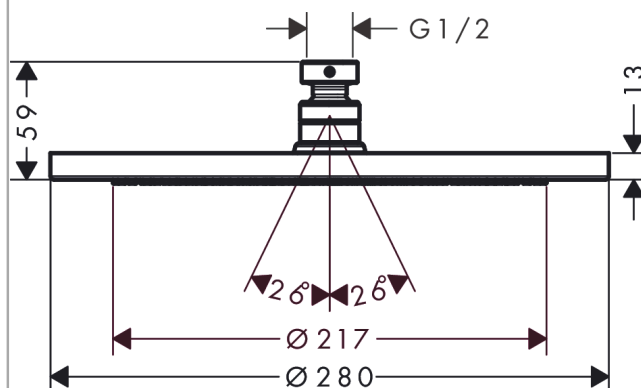

Срома

Верхний душ 280 1jet

Поверхность: **шлиф. бронза**   Артикульный номер: **26220140**

Описание

Характеристики

- размер головки душа: 280 мм
- тип струи: RainAir
- шарнирное соединение: регулируемый угол наклона верхнего душа
- материал душевого диска: металл
- максимальный объем расхода воды при 3 барах: 15,6 л/мин
- расход воды для струи RainAir (при 3 бар): 15,6 л/мин
- функционирование от: 9,5 л/мин
- минимальное гидравлическое давление: 1,5 бара
- съемный душевой диск для очистки
- монтаж: потолок или стена
- соединительная резьба G 1/2
- подходит для проточных водонагревателей

Технология

Награды за дизайн

Продукт

Чертеж