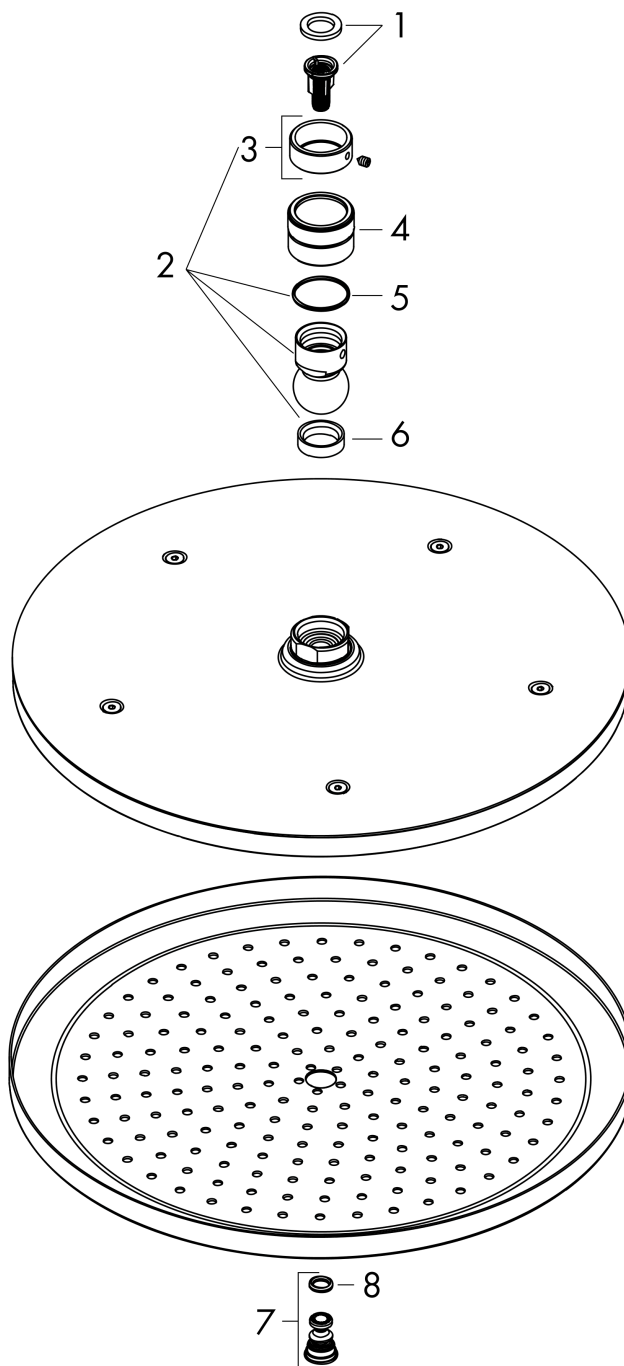

##### Характеристики

- размер головки душа: 280 мм
- тип струи: RainAir
- шарнирное соединение: регулируемый угол наклона верхнего душа
- материал душевого диска: металл
- максимальный объем расхода воды при 3 барах: 15,6 л/мин
- расход воды для струи RainAir (при 3 бар): 15,6 л/мин
- функционирование от: 9,5 л/мин
- минимальное гидравлическое давление: 1,5 бара
- съемный душевой диск для очистки
- монтаж: потолок или стена
- соединительная резьба G 1/2
- подходит для проточных водонагревателей

#### Чертеж

**Срома**

**Верхний душ 280 1jet**

Поверхность: **шлиф. бронза**

Артикульный номер: **26220140**

**График расхода воды**

Расход измерен практически с помощью соответствующей арматуры (термостат/смеситель/скрытый клапан).

Срома

Верхний душ 280 1jet

Поверхность: шлиф. бронза

Артикульный номер: 26220140

Покомпонентное изображение

Год выпуска: >06/20

**Срома**

**Верхний душ 280 1jet**

Поверхность: **шлиф. бронза**    Артикульный номер: **26220140**

**Перечень запасных частей**

Год выпуска: >06/20

Позиция	Описание	Артикульный номер	PC	PU
1	filter insert	97708000	-	1
2	ball joint	98941140	-	1
3	lock washer	98942140	-	1
4	nut	97958140	-	1
5	lever collar	97536000	-	1
6	seal	97606000	-	1
7	air jet	95794140	-	1
8	O-ring 7x2	98419000	-	1