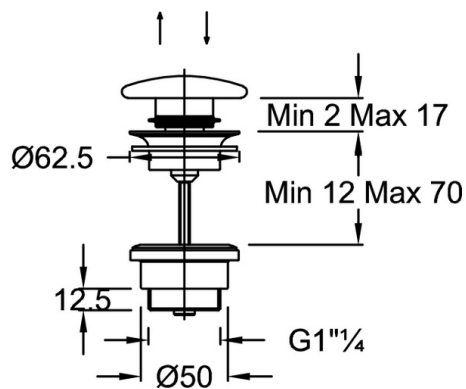

### Технические характеристики

• ВЕС: 0.4 кг

• МАТЕРИАЛ: N/A

### Общая информация

: Донный клапан "клик-клак" с керамической заглушкой. E78262. Коллекция: Общая категория. ВЕС: 0.4 кг. МАТЕРИАЛ: N/A.