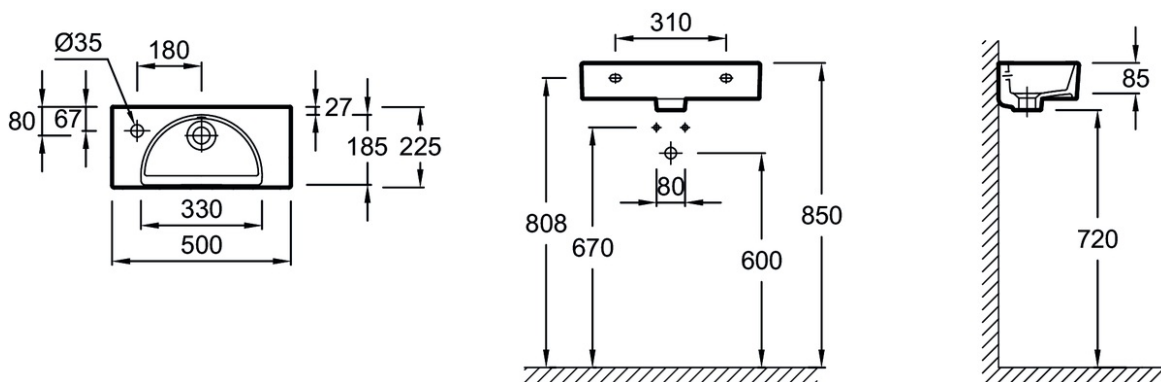

**EG0112-55**

**Коллекция :** ODEON RIVE GAUCHE

**Отделки\*:**

00 - Белый

**Общие характеристики :**

### Технические характеристики

- РАЗМЕРЫ (СМ): 50 x 22,50 см
- МАТЕРИАЛ: Огнеупорная керамика
- УСТАНОВКА: Левосторонняя
- ОТВЕРСТИЯ ДЛЯ СВЕРЛЕНИЯ: 1 отверстие
- РЕКОМЕНДОВАННЫЙ СМЕСИТЕЛЬ : Odéon Rive Gauche
- ВЕС: 8 кг
- УСТАНОВКА: Подвесные или могут быть установлены вместе с мебелью
- РЕКОМЕНДОВАННЫЙ СИФОН: Не входят в комплект
- КОЛИЧЕСТВО РАКОВИН В СТОЛЕШНИЦЕ: 1 раковина
- ДОПОЛНИТЕЛЬНАЯ ИНФОРМАЦИЯ: Смеситель не входит в комплект

### Общая информация

: Рукомойник 50 см . EG0112-55. Коллекция: ODEON RIVE GAUCHE. РАЗМЕРЫ (СМ): 50 x 22,50 см. ВЕС: 8 кг . МАТЕРИАЛ: Огнеупорная керамика. УСТАНОВКА: Подвесные или могут быть установлены вместе с мебелью. УСТАНОВКА: Левосторонняя. РЕКОМЕНДОВАННЫЙ СИФОН: Не входят в комплект. ОТВЕРСТИЯ ДЛЯ СВЕРЛЕНИЯ: 1 отверстие. КОЛИЧЕСТВО РАКОВИН В СТОЛЕШНИЦЕ: 1 раковина. РЕКОМЕНДОВАННЫЙ СМЕСИТЕЛЬ : Odéon Rive Gauche. ДОПОЛНИТЕЛЬНАЯ ИНФОРМАЦИЯ: Смеситель не входит в комплект.