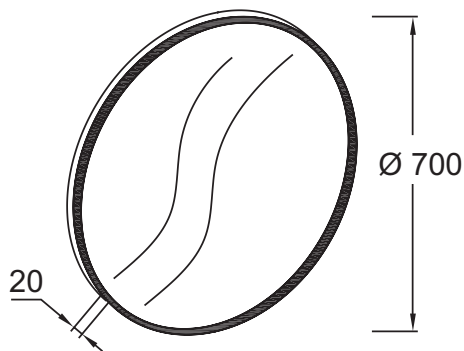

EB1177

Коллекция: Общая категория

Отделки*:

CPR - Медный

GLD - Золотой

F30 - Белый
атласный лак

S14 - Черный
сатин Лак

Преимущества для конечного пользователя

- ЭСТЕТИЧНОСТЬ: Отделка в гармонии с ручками, ножками и смесителем

Технические характеристики

- ВЕС : 5,3 кг
- МАТЕРИАЛ : МДФ
- ТИП УСТАНОВКИ : Крепление к стене
- ФИКСАЦИЯ : Установщику понадобится набор крепежей для монтажа на стену

Технический чертёж

Спецификация продукта : Круглое зеркало Ø 70 см. EB1177. Коллекция : Общая категория. ВЕС : 5,3 кг. МАТЕРИАЛ : МДФ. ТИП УСТАНОВКИ : Крепление к стене. ФИКСАЦИЯ : Установщику понадобится набор крепежей для монтажа на стену.