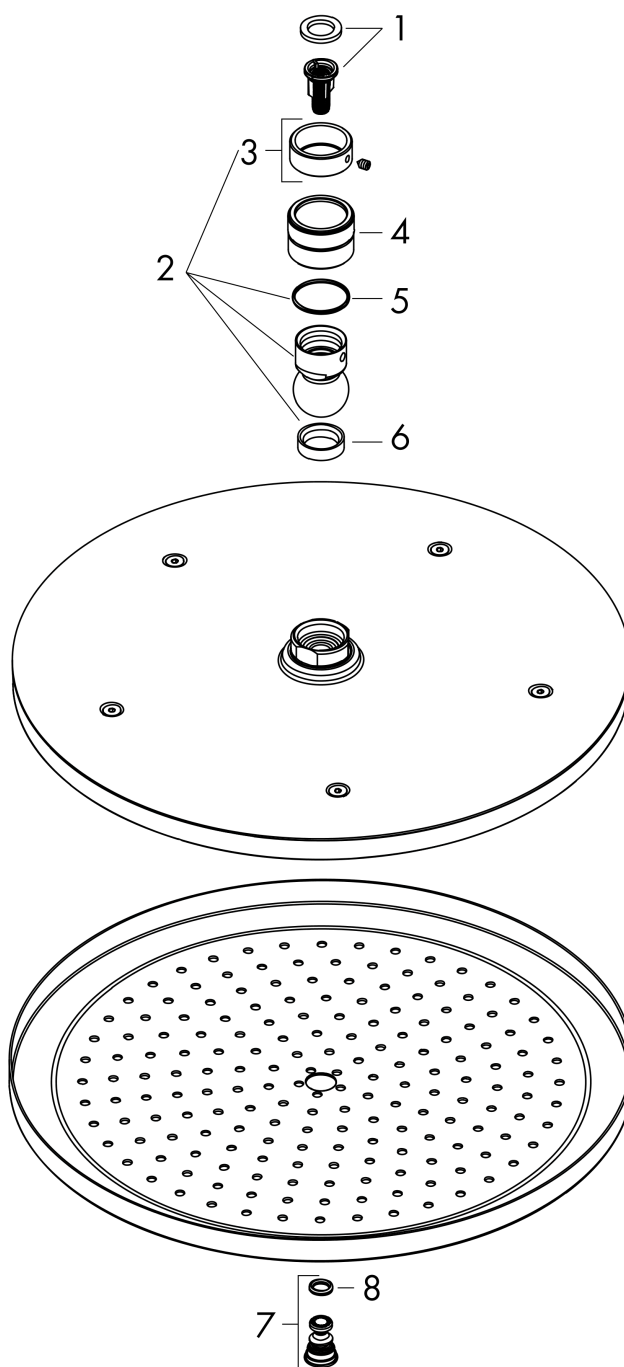

Срома**Верхний душ 280 1jet**Поверхность: **полир. золото** Артикульный номер: **26220990****Описание****Характеристики**

- размер головки душа: 280 мм
- тип струи: RainAir
- шарнирное соединение: регулируемый угол наклона верхнего душа
- материал душевого диска: металл
- максимальный объем расхода воды при 3 барах: 15,6 л/мин
- расход воды для струи RainAir (при 3 бар): 15,6 л/мин
- функционирование от: 9,5 л/мин
- минимальное гидравлическое давление: 1,5 бара
- съемный душевой диск для очистки
- монтаж: потолок или стена
- соединительная резьба G ½
- подходит для проточных водонагревателей

Технология**Награды за дизайн****Продукт****Чертеж**

Сroma

Верхний душ 280 1jet

Поверхность: **полиз. золото**

Артикульный номер: **26220990**

График расхода воды

Расход измерен практически с помощью соответствующей арматуры (термостат/смеситель/скрытый клапан).

Срома

Верхний душ 280 1jet

Поверхность: полир. золото

Артикульный номер: 26220990

Покомпонентное изображение

Год выпуска: >06/20

Срома

Верхний душ 280 1jet

Поверхность: **полир. золото**

Артикульный номер: **26220990**

Перечень запасных частей

Год выпуска: >06/20

Позиция	Описание	Артикульный номер	PC	PU
1	filter insert	97708000	-	1
2	ball joint	98941990	-	1
3	lock washer	98942990	-	1
4	nut	97958990	-	1
5	lever collar	97536000	-	1
6	seal	97606000	-	1
7	air jet	95794990	-	1
8	O-ring 7x2	98419000	-	1