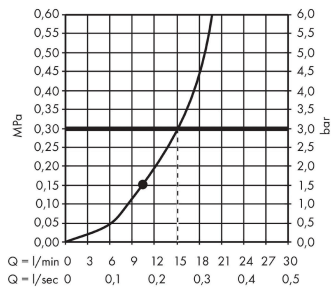

Срома**Верхний душ 280 1jet**Поверхность: **полир. золото** Артикульный номер: **26220990****Описание****Характеристики**

- размер головки душа: 280 мм
- тип струи: RainAir
- шарнирное соединение: регулируемый угол наклона верхнего душа
- материал душевого диска: металл
- максимальный объем расхода воды при 3 барах: 15,6 л/мин
- расход воды для струи RainAir (при 3 бар): 15,6 л/мин
- функционирование от: 9,5 л/мин
- минимальное гидравлическое давление: 1,5 бара
- съемный душевой диск для очистки
- монтаж: потолок или стена
- соединительная резьба G ½
- подходит для проточных водонагревателей

Технология**Награды за дизайн****Продукт****Чертеж**

Сroma

Верхний душ 280 1jet

Поверхность: **полиз. золото**

Артикульный номер: **26220990**

График расхода воды

Расход измерен практически с помощью соответствующей арматуры (термостат/смеситель/скрытый клапан).