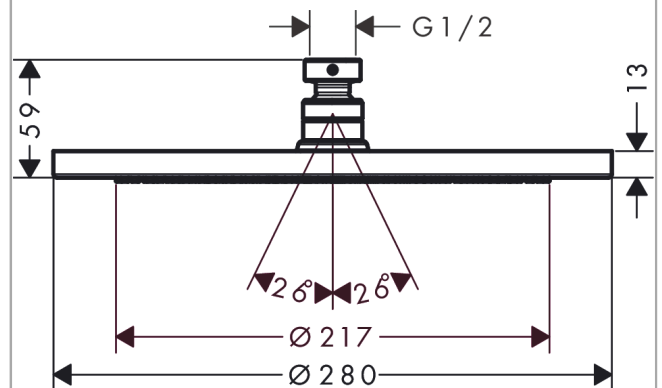

Срома**Верхний душ 280 1jet**Поверхность: **полир. золото** Артикульный номер: **26220990****Описание****Характеристики**

- размер головки душа: 280 мм
- тип струи: RainAir
- шарнирное соединение: регулируемый угол наклона верхнего душа
- материал душевого диска: металл
- максимальный объем расхода воды при 3 барах: 15,6 л/мин
- расход воды для струи RainAir (при 3 бар): 15,6 л/мин
- функционирование от: 9,5 л/мин
- минимальное гидравлическое давление: 1,5 бара
- съемный душевой диск для очистки
- монтаж: потолок или стена
- соединительная резьба G ½
- подходит для проточных водонагревателей

Технология**Награды за дизайн****Продукт****Чертеж**

Сroma

Верхний душ 280 1jet

Поверхность: **полиз. золото**

Артикульный номер: **26220990**

График расхода воды

Расход измерен практически с помощью соответствующей арматуры (термостат/смеситель/скрытый клапан).

Срома

Верхний душ 280 1jet

Поверхность: полир. золото

Артикульный номер: 26220990

Покомпонентное изображение

Год выпуска: >06/20

Срома

Верхний душ 280 1jet

Поверхность: **полир. золото**

Артикульный номер: **26220990**

Перечень запасных частей

Год выпуска: >06/20

Позиция	Описание	Артикульный номер	PC	PU
1	filter insert	97708000	-	1
2	ball joint	98941990	-	1
3	lock washer	98942990	-	1
4	nut	97958990	-	1
5	lever collar	97536000	-	1
6	seal	97606000	-	1
7	air jet	95794990	-	1
8	O-ring 7x2	98419000	-	1