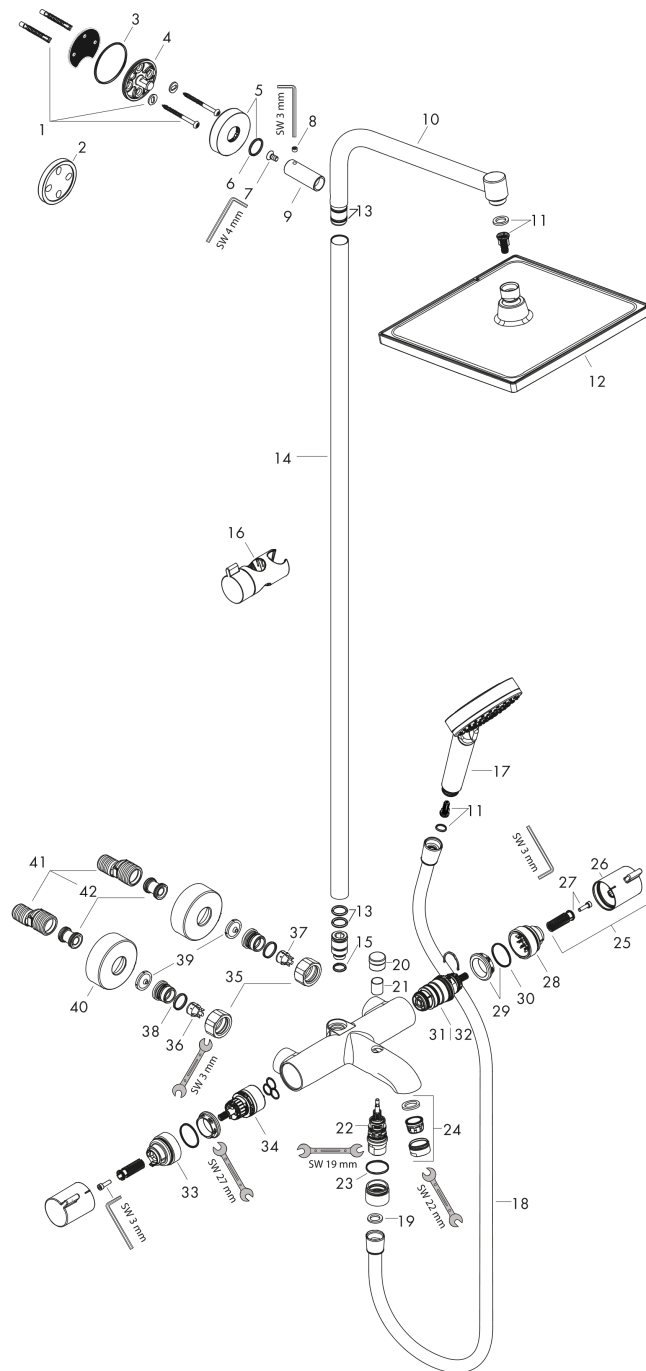

**Crometta E****Showerpipe 240 1jet с термостатом для ванны**Поверхность: **хром**    Артикульный номер: **27298000****Описание****Характеристики**

- состоит из: верхний душ, ручной душ, термостат для ванны, душевой шланг, ползунок, душевая штанга
- верхний душ Crometta E 240
- размер диска верхнего душа: 240 x 240 мм
- типы струй верхнего душа: Rain
- шарнирное соединение: регулируемый угол наклона верхнего душа
- угол наклона держателя для ручного душа регулируется на 45°
- поверхность душевого диска: хром
- максимальный объем расхода воды при 3 барах: 19,5 л/мин
- расход воды для струи Rain (при 3 бар): 17 л/мин
- ручной душ струйного типа: Rain, IntenseRain
- объем расхода воды ручного душа при 3 барах: 13,5 л/мин
- мин. напор воды: 1 бар
- макс. напор воды: 10 бар
- трубу можно укоротить по высоте
- диаметр душевой штанги: 22 мм
- держатель для ручного душа с регулируемой высотой
- длина держателя верхнего душа: 350 мм
- термостат Ecostat Comfort
- предохранительная остановка при 40 °C
- регулируемый ограничитель температуры горячей воды
- выходы регулируются поворотной рукояткой
- подходит для проточных водонагревателей
- тип монтажа: наружный монтаж
- соединительная резьба G ½
- расстояние до центра 150 ± 12 мм
- защита от обратного потока
- 3 функции

**Технология**

**Crometta E**

**Showerpipe 240 1jet с термостатом для ванны**

Поверхность: хром Артикулный номер: **27298000**

**Покомпонентное изображение**

Год выпуска: >04/16

**Crometta E****Showerpipe 240 1jet с термостатом для ванны**Поверхность: **хром** Артикульный номер: **27298000****Перечень запасных частей**

**Crometta E**  
**Showerpipe 240 1jet с термостатом для ванны**  
Поверхность: **хром**    Артикульный номер: **27298000**