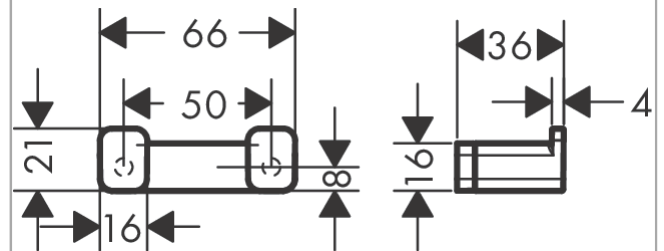

**AddStoris**

**Двойной крючок для полотенец**

Поверхность: **матовый черный** Артикульный номер: **41755670**

**Описание**

**Характеристики**

- настенный монтаж
- материал: металл
- с монтажным материалом
- скрытое крепление
- дистанция сверления: 50 мм
- диаметр отверстия: 6 мм

**Награды за дизайн**

reddot winner 2021

**Продукт**

**Чертеж**

**AddStoris**

Двойной крючок для полотенец

Поверхность: матовый черный

Артикульный номер: 41755670

Покомпонентное изображение

Год выпуска: >04/21

**AddStoris****Двойной крючок для полотенец**Поверхность: **матовый черный**    Артикульный номер: **41755670****Перечень запасных частей**Год выпуска: **>04/21**

<b>Позиция</b>	<b>Описание</b>	<b>Артикульный номер</b>	<b>PC</b>	<b>PU</b>
1	hollow set screw M5x6	94810000	-	1