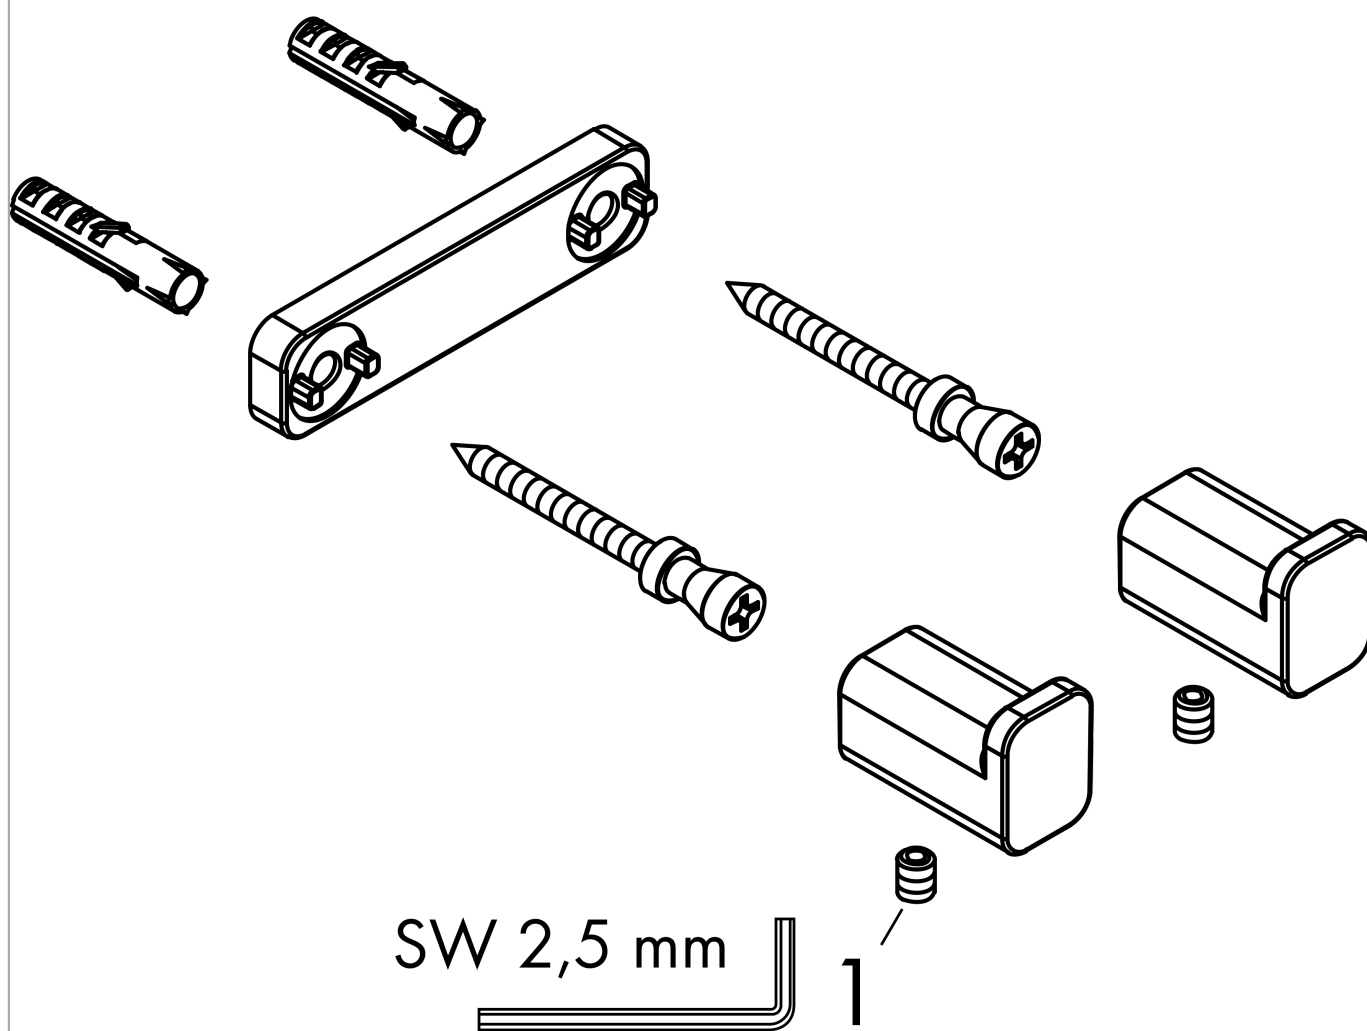

**AddStoris**

**Двойной крючок для полотенец**

Поверхность: **матовый черный** Артикульный номер: **41755670**

**Описание**

**Характеристики**

- настенный монтаж
- материал: металл
- с монтажным материалом
- скрытое крепление
- дистанция сверления: 50 мм
- диаметр отверстия: 6 мм

**Награды за дизайн**

reddot winner 2021

**Продукт**

**Чертеж**

**AddStoris**

Двойной крючок для полотенец

Поверхность: матовый черный

Артикульный номер: 41755670

Покомпонентное изображение

Год выпуска: >04/21

**AddStoris****Двойной крючок для полотенец**Поверхность: **матовый черный**    Артикульный номер: **41755670****Перечень запасных частей**Год выпуска: **>04/21**

<b>Позиция</b>	<b>Описание</b>	<b>Артикульный номер</b>	<b>PC</b>	<b>PU</b>
1	hollow set screw M5x6	94810000	-	1