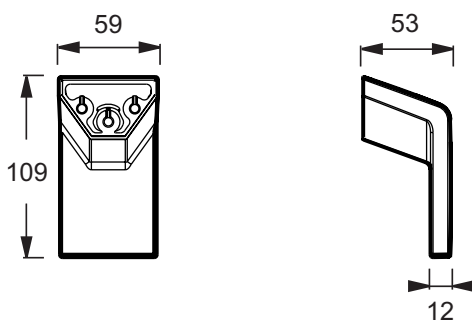

E6D155

Коллекция: ODEON RIVE GAUCHE

Отделки*:

CP - Хром

Общие характеристики:

Технические характеристики

• ВЕС : 1 кг

• МАТЕРИАЛ : Общая категория

Общая информация

Спецификация продукта : Комплект из двух хромированных ручек. E6D155. Коллекция : ODEON RIVE GAUCHE. ВЕС : 1 кг. МАТЕРИАЛ : Общая категория.