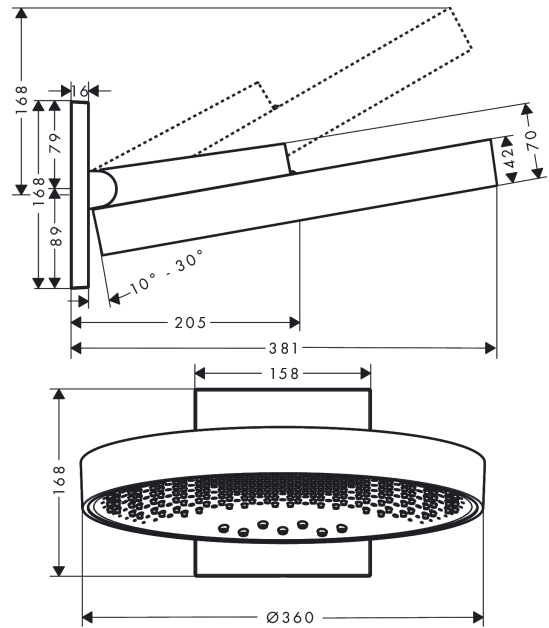

**Rainfinity****Верхний душ 360 3jet с настенным креплением**Поверхность: **хром**    Артикульный номер: **26234000****Описание****Характеристики**

- состоит из: верхний душ, настенный разъем
- размер головки душа: 360 мм
- тип струи: PowderRain, Intense PowderRain, RainStream
- проекция 381 мм
- средний распылительный диск: 205 мм
- рамка: металл
- материал душевого диска: алюминий
- поверхность душевого диска: графит
- Регулировка душа по вертикали в пределах 10-30°
- максимальный объем расхода воды при 3 барах: 28,1 л/мин
- объем расхода воды струи PowderRain (при 3 барах): 20 л/мин
- объем расхода воды струи Intense PowderRain (при 3 барах): 18 л/мин
- расход воды для струи RainStream (при 3 бар): 16 л/мин
- функционирование от: 12,2 л/мин
- минимальное гидравлическое давление: 1,7 бара
- управление тремя зонами струй осуществляется посредством трех вентилях или одного переключающего вентиля с тремя ответвлениями
- верхний душ снимается для чистки
- монтаж: настенный — на базе iBox
- не подходит для постоянно действующих проточных водонагревателей

**Rainfinity**

**Верхний душ 360 3jet с настенным креплением**

Поверхность: **хром** Артикул: **26234000**

**Продукт**

**Чертеж**

**График расхода воды**

Расход измерен практически с помощью соответствующей арматуры (термостат/смеситель/скрытый клапан).

Год выпуска: &gt;07/19

Позиция	Описание	Артикульный номер	PC	PU
1	head shower	93669000	-	1
2	cover	93524000	-	1
3	installation unit cpl.	94678000	-	1
4	cramp	93525000	-	1
5	escutcheon	93523000	-	1
6	hexagon socket screw M5x40	97673000	-	1
7	O-ring 9x2	98119000	-	1
8	O-ring 10x2	98170000	-	1
9	O-ring 17x2	98199000	-	1
10	set of screws	96525000	-	1
11	O-ring 18x2	98181000	-	1
12	O-ring 16x2	98133000	-	1
13	filter	98513000	-	1
14	fit-up aid	92540000	-	1
15	extension 25 mm	13595000	-	1
16	set of fixing screws	97747000	-	1
17	compensation set 1°	95521000	-	1