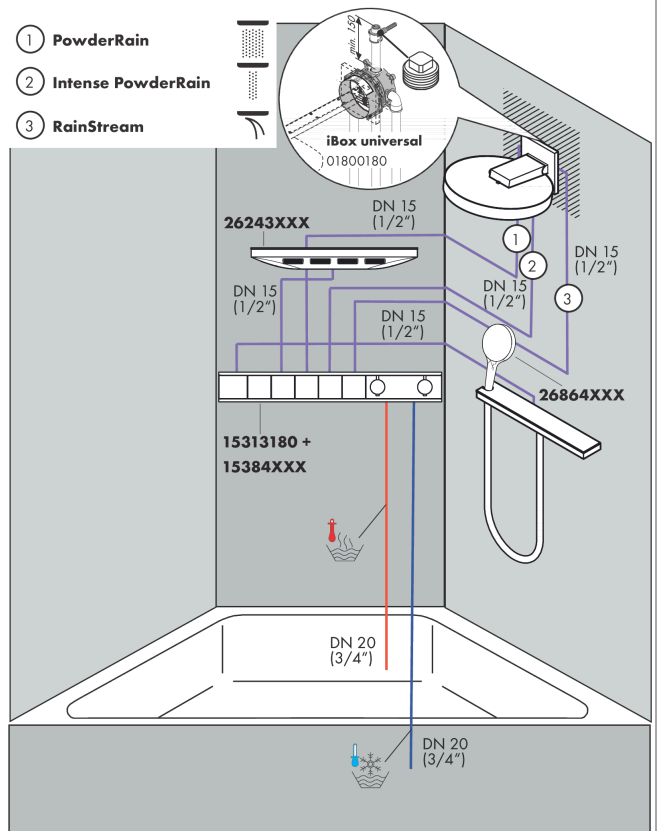

Rainfinity

Верхний душ 360 3jet с настенным креплением

Поверхность: **хром** Артикульный номер: **26234000**

Пример монтажа

Rainfinity 360 3jet
26234XXX

Rainfinity 250 3jet
26232XXX