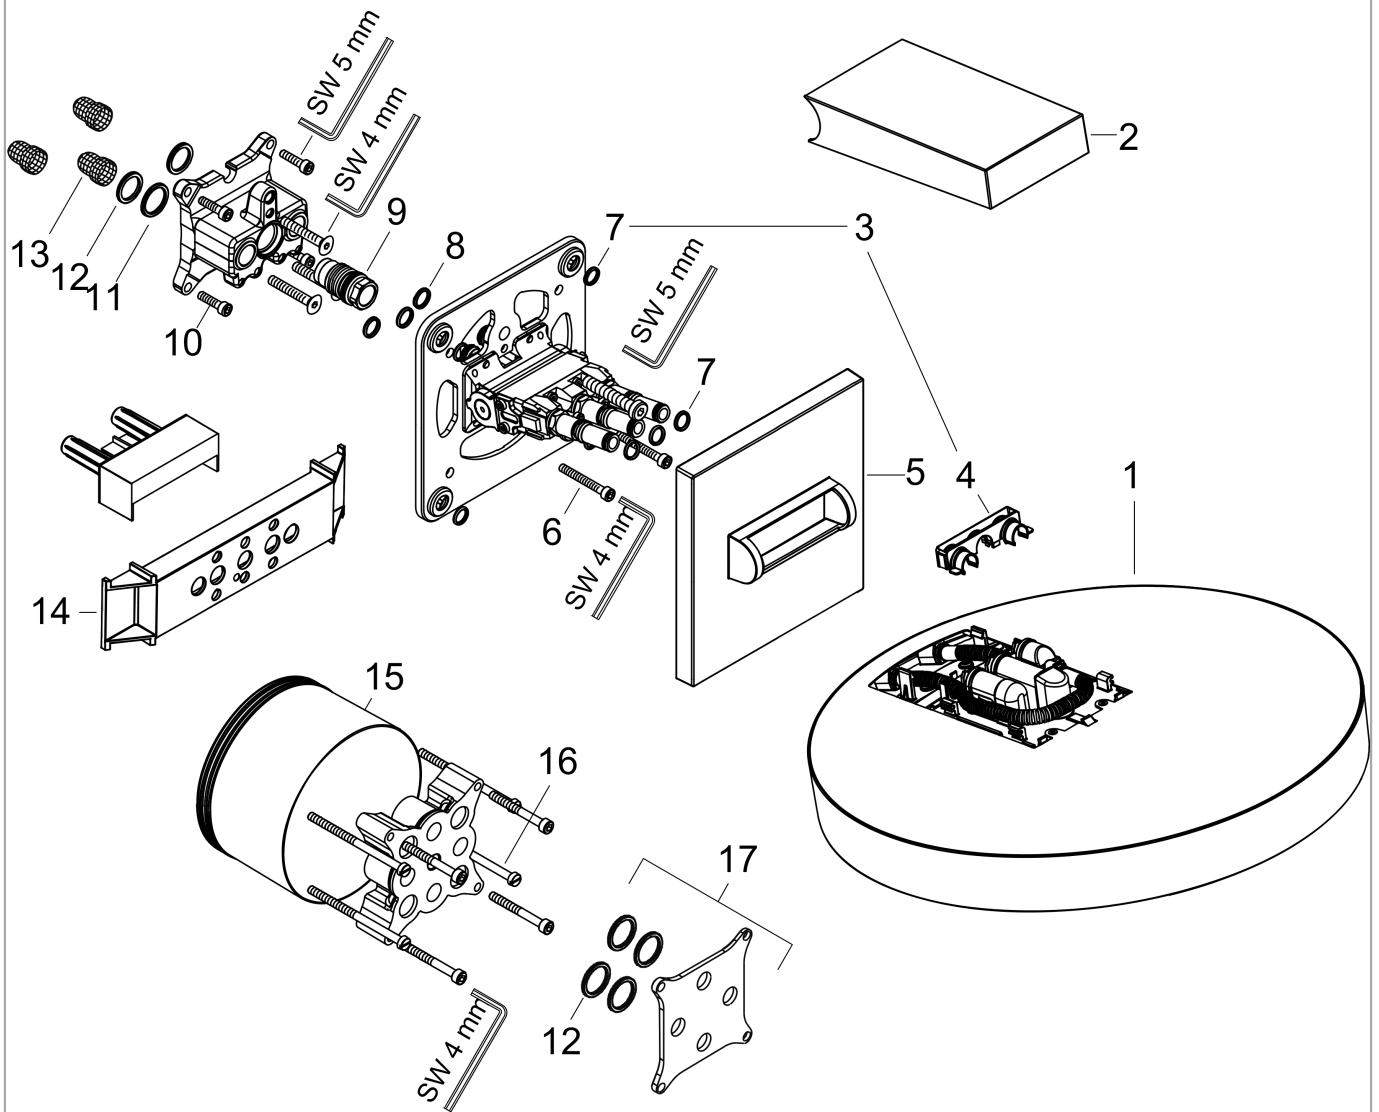

Rainfinity

Верхний душ 360 3jet с настенным креплением

Поверхность: **хром**   Артикульный номер: **26234000**

Покомпонентное изображение

Год выпуска: >07/19

Rainfinity

Верхний душ 360 3jet с настенным креплением

Поверхность: **хром**   Артикульный номер: **26234000**

Перечень запасных частей

Год выпуска: >07/19

Позиция	Описание	Артикульный номер	PC	PU
1	head shower	93669000	-	1
2	cover	93524000	-	1
3	installation unit cpl.	94678000	-	1
4	cramp	93525000	-	1
5	escutcheon	93523000	-	1
6	hexagon socket screw M5x40	97673000	-	1
7	O-ring 9x2	98119000	-	1
8	O-ring 10x2	98170000	-	1
9	O-ring 17x2	98199000	-	1
10	set of screws	96525000	-	1
11	O-ring 18x2	98181000	-	1
12	O-ring 16x2	98133000	-	1
13	filter	98513000	-	1
14	fit-up aid	92540000	-	1
15	extension 25 mm	13595000	-	1
16	set of fixing screws	97747000	-	1
17	compensation set 1°	95521000	-	1