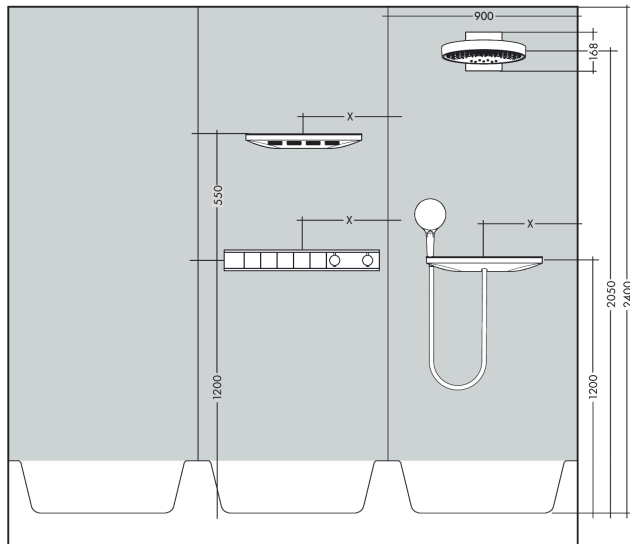

Rainfinity

Верхний душ 360 3jet с настенным креплением

Поверхность: **хром** Артикульный номер: **26234000**

Пример монтажа

Rainfinity 360 3jet
26234XXX

Rainfinity 250 3jet
26232XXX