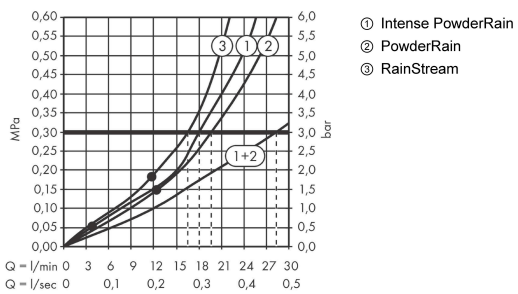

**Rainfinity**

**Верхний душ 360 3jet с настенным креплением**

Поверхность: **хром** Артикул: **26234000**

**Продукт**

**Чертеж**

**График расхода воды**

Расход измерен практически с помощью соответствующей арматуры (термостат/смеситель/скрытый клапан).