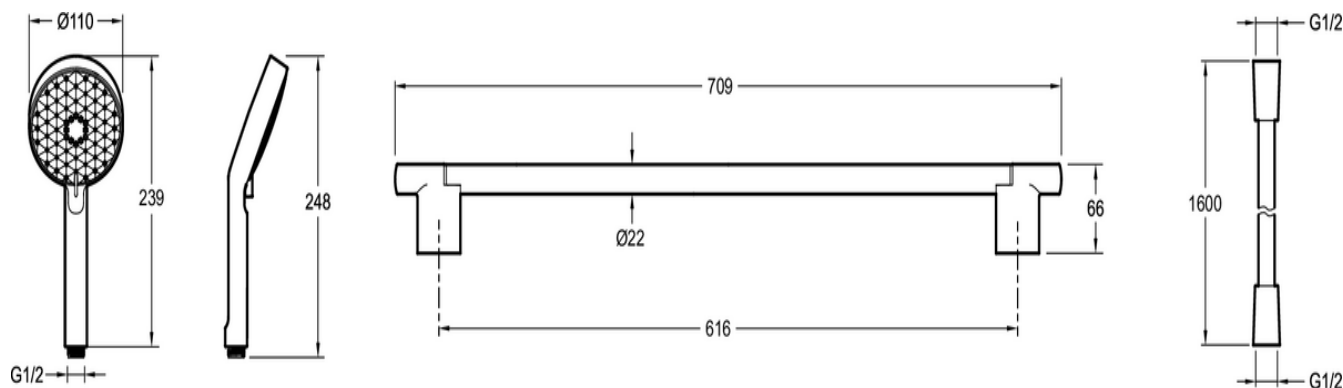

## Технические характеристики

- РАЗМЕРЫ (СМ): 61.60x6.60 см
- МАТЕРИАЛ: Металл
- НОРМЫ И ПРАВИЛА: ACS
- ДИЗАЙН: Современный круглый
- ЭКОНОМИЧНОЕ ПОТРЕБЛЕНИЕ: Да
- РАСХОД ВОДЫ РУЧНОГО ДУША: 9 л/мин
- КОЛИЧЕСТВО ВЫПУСКНЫХ ОТВЕРСТИЙ: 3
- Трехрежимный ручной душ, диаметр 110 мм (E72415)
- ВЕС: 2 кг
- УСТАНОВКА: Крепление к стене
- РАСХОД ВОДЫ: 9 л/мин
- АКССУАРЫ: Комплект для душа
- НАЛИЧИЕ СМЕСИТЕЛЯ: Не входит в комплект
- ТИП ШЛАНГА: С защитой от скручиваний, металлический вид
- Гибкий нескручивающийся шланг 1,6 м (E8A802)

## Общая информация

: Душевой комплект, геометрический дизайн. E99898. Коллекция: AWAKEN. РАЗМЕРЫ (СМ): 61.60x6.60 см. ВЕС: 2 кг. МАТЕРИАЛ: Металл. УСТАНОВКА: Крепление к стене. НОРМЫ И ПРАВИЛА: ACS. РАСХОД ВОДЫ: 9 л/мин. ДИЗАЙН: Современный круглый. АКССУАРЫ: Комплект для душа. ЭКОНОМИЧНОЕ ПОТРЕБЛЕНИЕ: Да. НАЛИЧИЕ СМЕСИТЕЛЯ: Не входит в комплект. РАСХОД ВОДЫ РУЧНОГО ДУША: 9 л/мин. ТИП ШЛАНГА: С защитой от скручиваний, металлический вид. КОЛИЧЕСТВО ВЫПУСКНЫХ ОТВЕРСТИЙ: 3. Гибкий нескручивающийся шланг 1,6 м (E8A802). Трехрежимный ручной душ, диаметр 110 мм (E72415).