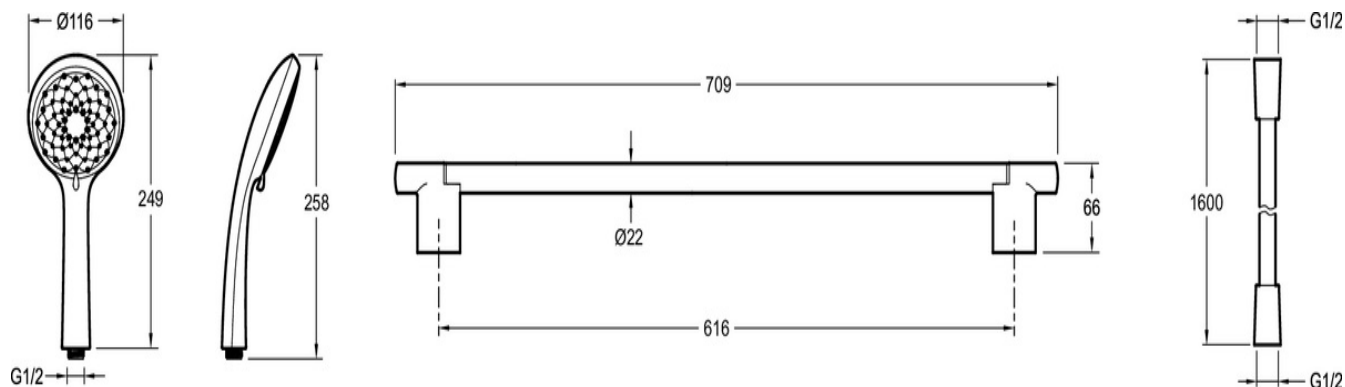

E99899RU

Коллекция: AWAKEN

Отделки*:

CP - Хром

Общие характеристики:

Преимущества для конечного пользователя

- ЭКОНОМИЯ ВОДЫ: Оптимальный расход до 9 л/мин
- ПРОСТОТА УХОДА: Антиизвестковая система MasterClean
- ГАРАНТИЯ: 2 года

Преимущества при монтаже

- Регулируемые крепежи

Технические характеристики

- РАЗМЕРЫ (СМ): 11 x 11 см
- УСТАНОВКА: Крепление к стене
- ТИП ШЛАНГА: Гладкий гибкий
- Гибкий нескручивающийся шланг 1,6 м
- МАТЕРИАЛ: Металл
- РАСХОД ВОДЫ: 9 л/мин
- Душевой комплект - органический дизайн

Общая информация

: Душевой комплект, органический дизайн. E99899RU. Коллекция: AWAKEN. РАЗМЕРЫ (СМ): 11 x 11 см. МАТЕРИАЛ: Металл. УСТАНОВКА: Крепление к стене. РАСХОД ВОДЫ: 9 л/мин. ТИП ШЛАНГА: Гладкий гибкий. Душевой комплект - органический дизайн. Гибкий нескручивающийся шланг 1,6 м.