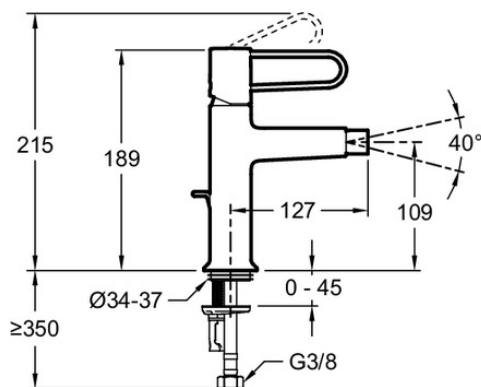

Преимущества при монтаже

- **Установка 35°:** продукт оснащен запатентованной системой установки 5/35° для быстрой и простой установки
- **С донным клапаном:** донный клапан в той же отделке, что и входящий в комплект смеситель

Технические характеристики

- **РАЗМЕРЫ (СМ):** 18.30 x 4.50 см
- **МАТЕРИАЛ:** N/A
- **ТИП:** Однорычажный
- **ВЫСОТА ПОД ИЗЛИВОМ:** 189
- **ПОДКЛЮЧЕНИЕ:** С гибкой подводкой

- **ВЕС:** 1.3 кг
- **УСТАНОВКА:** 1 отверстие
- **РАСХОД ВОДЫ:** 5 л/мин
- **РАССТОЯНИЕ МЕЖДУ ЦЕНТРОМ ИЗЛИВА И ЦЕНТРАЛЬНОЙ ОСЬЮ КОРПУСА:** 127

Общая информация

: Смеситель для биде с донным клапаном. E21033-00. Коллекция : ODEON RIVE GAUCHE. РАЗМЕРЫ (СМ): 18.30 x 4.50 см. ВЕС: 1.3 кг. МАТЕРИАЛ: N/A. УСТАНОВКА: 1 отверстие. ТИП: Однорычажный. РАСХОД ВОДЫ: 5 л/мин. ВЫСОТА ПОД ИЗЛИВОМ: 189. РАССТОЯНИЕ МЕЖДУ ЦЕНТРОМ ИЗЛИВА И ЦЕНТРАЛЬНОЙ ОСЬЮ КОРПУСА: 127. ПОДКЛЮЧЕНИЕ: С гибкой подводкой.