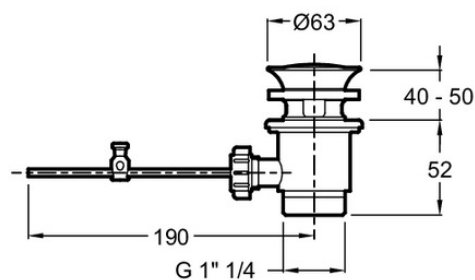

Преимущества при монтаже

- **Установка 35°:** продукт оснащен запатентованной системой установки 5/35° для быстрой и простой установки
- **С донным клапаном:** донный клапан в той же отделке, что и входящий в комплект смеситель

Технические характеристики

- **РАЗМЕРЫ (СМ):** 18.30 x 4.50 см
- **МАТЕРИАЛ:** N/A
- **ТИП:** Однорычажный
- **ВЫСОТА ПОД ИЗЛИВОМ:** 189
- **ПОДКЛЮЧЕНИЕ:** С гибкой подводкой

- **ВЕС:** 1.3 кг
- **УСТАНОВКА:** 1 отверстие
- **РАСХОД ВОДЫ:** 5 л/мин
- **РАССТОЯНИЕ МЕЖДУ ЦЕНТРОМ ИЗЛИВА И ЦЕНТРАЛЬНОЙ ОСЬЮ КОРПУСА:** 127

Общая информация

: Смеситель для биде с донным клапаном. E21033-00. Коллекция : ODEON RIVE GAUCHE. РАЗМЕРЫ (СМ): 18.30 x 4.50 см. ВЕС: 1.3 кг. МАТЕРИАЛ: N/A. УСТАНОВКА: 1 отверстие. ТИП: Однорычажный. РАСХОД ВОДЫ: 5 л/мин. ВЫСОТА ПОД ИЗЛИВОМ: 189. РАССТОЯНИЕ МЕЖДУ ЦЕНТРОМ ИЗЛИВА И ЦЕНТРАЛЬНОЙ ОСЬЮ КОРПУСА: 127. ПОДКЛЮЧЕНИЕ: С гибкой подводкой.