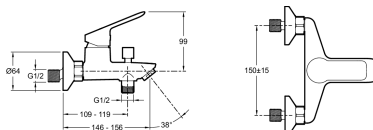

E20848

Коллекция: LUCIEN

Отделка*:

CP - Хром

Общие характеристики:

Преимущества для конечного пользователя

- Разумный расход воды: ограниченный поток воды 12 л/мин для душа и 22 л/мин для быстрого наполнения ванны
- Долговечность: керамический дисковый картридж для длительной работы и хорошего управления температурой
- Дизайн: ручка с прямыми стопорами, легко управляется

Технические характеристики

- РАЗМЕРЫ (СМ): 21,40 x 13,10 см
- МАТЕРИАЛ: N/A
- ТИП: Однорычажный
- ПОДКЛЮЧЕНИЕ: С соединителями и настенными крепежами
- ВЕС: 1,2 кг
- УСТАНОВКА: Крепление к стене
- РАСХОД ВОДЫ: 12 л/мин (душ) // 22 л/мин (ванна)
- МЕХАНИЗМ: Керамический дисковый картридж

Общая информация

: Смеситель для ванны. E20848. Коллекция: LUCIEN. РАЗМЕРЫ (СМ): 21,40 x 13,10 см. ВЕС: 1,2 кг. МАТЕРИАЛ: N/A. УСТАНОВКА: Крепление к стене. ТИП: Однорычажный. РАСХОД ВОДЫ: 12 л/мин (душ) // 22 л/мин (ванна). ПОДКЛЮЧЕНИЕ: С соединителями и настенными крепежами. МЕХАНИЗМ: Керамический дисковый картридж.