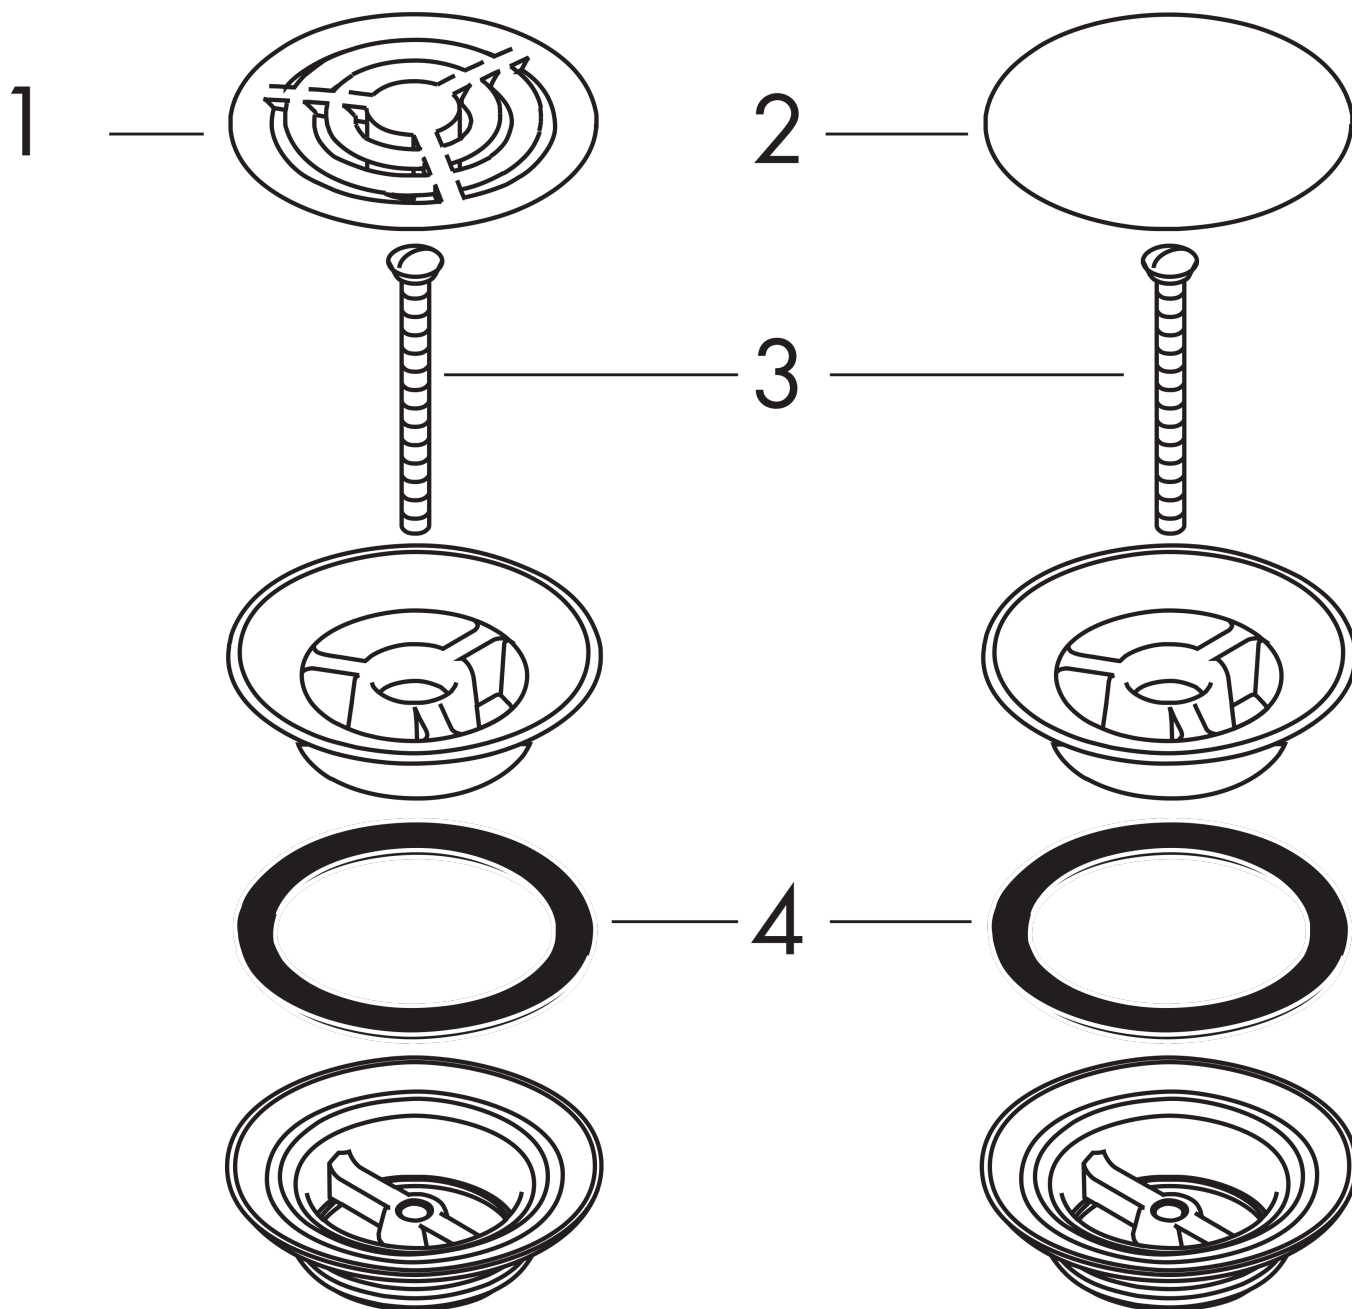

**Слив для раковины, незапираемый**Поверхность: **хром**    Артикульный номер: **50001000****Описание****Характеристики**

- незакрывающийся клапан
- для раковины умывальника без перелива
- материал сливной заглушки нержавеющая сталь
- с отверстием для перелива

**Награды за дизайн****Продукт****Чертеж**

**Слив для раковины, незапираемый**

Поверхность: **хром**    Артикульный номер: **50001000**

**Покомпонентное изображение**

Год выпуска: >05/92

**Слив для раковины, незапираемый**Поверхность: **хром**    Артикульный номер: **50001000****Перечень запасных частей**Год выпуска: **>05/92**

<b>Позиция</b>	<b>Описание</b>	<b>Артикульный номер</b>	<b>PC</b>	<b>PU</b>
1	strainer plate	92091000	-	1
2	cover	97141000	-	1
3	screw	98000000	-	1
4	form ring	96361000	-	1