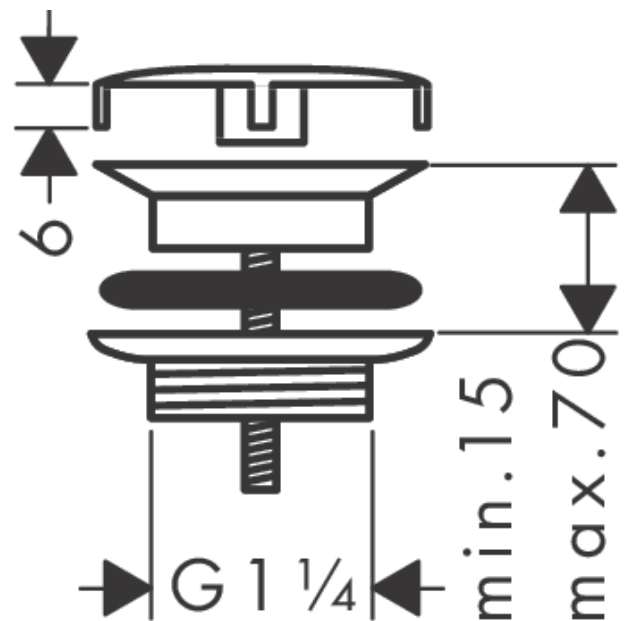

**Слив для раковины, незапираемый**Поверхность: **хром**    Артикульный номер: **50001000****Описание****Характеристики**

- незакрывающийся клапан
- для раковины умывальника без перелива
- материал сливной заглушки нержавеющая сталь
- с отверстием для перелива

**Награды за дизайн****Продукт****Чертеж**

**Слив для раковины, незапираемый**

Поверхность: **хром**    Артикульный номер: **50001000**

**Покомпонентное изображение**

Год выпуска: >05/92

**Слив для раковины, незапираемый**Поверхность: **хром**    Артикульный номер: **50001000****Перечень запасных частей**Год выпуска: **>05/92**

<b>Позиция</b>	<b>Описание</b>	<b>Артикульный номер</b>	<b>PC</b>	<b>PU</b>
1	strainer plate	92091000	-	1
2	cover	97141000	-	1
3	screw	98000000	-	1
4	form ring	96361000	-	1