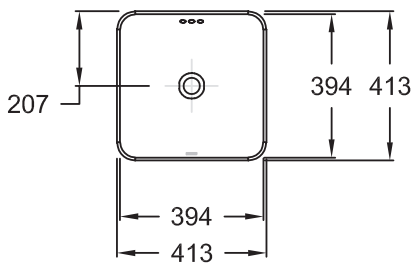

Преимущества при монтаже

- Аккуратная установка: Гладкая нижняя поверхность. Глубина чаши не превышает общей высоты раковины, без отверстия для смесителя

Технические характеристики

- РАЗМЕРЫ (СМ) : 41.30 x 41.30 см
- МАТЕРИАЛ : Огнеупорная керамика
- РАЗМЕТКА СВЕРЛЕНИЯ ОТВЕРСТИЯ ДЛЯ СМЕСИТЕЛЯ : Без отверстия для смесителя
- УСТАНОВКА : Стандартные
- ОТВЕРСТИЕ ПЕРЕЛИВА : С отверстием перелива
- ВЕС : 10.6 кг
- ТИП УСТАНОВКИ : Накладные
- ОТВЕРСТИЯ ДЛЯ СВЕРЛЕНИЯ : Без отверстия для смесителя
- ГЛАДКАЯ / НЕГЛАДКАЯ НИЖНЯЯ ПОВЕРХНОСТЬ : Гладкая нижняя поверхность, для установки на мебель
- РЕКОМЕНДОВАННЫЙ СМЕСИТЕЛЬ : Composed

Продукты для комплектации

- E78262 : Донный клапан "клик-кляк" с керамической заглушкой

Общая информация

Спецификация продукта : Накладная раковина 41 см. E2661. Коллекция : VOX. РАЗМЕРЫ (СМ) : 41.30 x 41.30 см. ВЕС : 10.6 кг. МАТЕРИАЛ : Огнеупорная керамика. ТИП УСТАНОВКИ : Накладные. РАЗМЕТКА СВЕРЛЕНИЯ ОТВЕРСТИЯ ДЛЯ СМЕСИТЕЛЯ : Без отверстия для смесителя. ОТВЕРСТИЯ ДЛЯ СВЕРЛЕНИЯ : Без отверстия для смесителя. УСТАНОВКА : Стандартные. ГЛАДКАЯ / НЕГЛАДКАЯ НИЖНЯЯ ПОВЕРХНОСТЬ : Гладкая нижняя поверхность, для установки на мебель. ОТВЕРСТИЕ ПЕРЕЛИВА : С отверстием перелива. РЕКОМЕНДОВАННЫЙ СМЕСИТЕЛЬ : Composed.