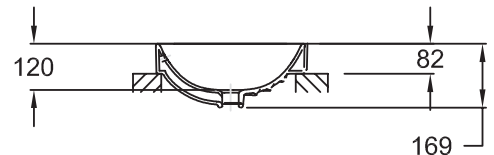

E2661

Коллекция: VOX

Отделки*:

0 - Белый

Преимущества для конечного пользователя

- Функциональность : глубина раковины 12 см
- Быстрый уход: Глазурованная с 4 сторон, мягкие края без острых углов
- Эстетичность : Прямоугольный слив в передней части раковины, высота края уменьшена до 10,5 см

Преимущества при монтаже

- Аккуратная установка: Гладкая нижняя поверхность. Глубина чаши не превышает общей высоты раковины, без отверстия для смесителя

Технические характеристики

- РАЗМЕРЫ (СМ) : 41.30 x 41.30 см
- МАТЕРИАЛ : Огнеупорная керамика
- РАЗМЕТКА СВЕРЛЕНИЯ ОТВЕРСТИЯ ДЛЯ СМЕСИТЕЛЯ : Без отверстия для смесителя
- УСТАНОВКА : Стандартные
- ОТВЕРСТИЕ ПЕРЕЛИВА : С отверстием перелива
- ВЕС : 10.6 кг
- ТИП УСТАНОВКИ : Накладные
- ОТВЕРСТИЯ ДЛЯ СВЕРЛЕНИЯ : Без отверстия для смесителя
- ГЛАДКАЯ / НЕГЛАДКАЯ НИЖНЯЯ ПОВЕРХНОСТЬ : Гладкая нижняя поверхность, для установки на мебель
- РЕКОМЕНДОВАННЫЙ СМЕСИТЕЛЬ : Composed

Продукты для комплектации

- E78262 : Донный клапан "клик-кляк" с керамической заглушкой

Общая информация

Спецификация продукта : Накладная раковина 41 см. E2661. Коллекция : VOX. РАЗМЕРЫ (СМ) : 41.30 x 41.30 см. ВЕС : 10.6 кг. МАТЕРИАЛ : Огнеупорная керамика. ТИП УСТАНОВКИ : Накладные. РАЗМЕТКА СВЕРЛЕНИЯ ОТВЕРСТИЯ ДЛЯ СМЕСИТЕЛЯ : Без отверстия для смесителя. ОТВЕРСТИЯ ДЛЯ СВЕРЛЕНИЯ : Без отверстия для смесителя. УСТАНОВКА : Стандартные. ГЛАДКАЯ / НЕГЛАДКАЯ НИЖНЯЯ ПОВЕРХНОСТЬ : Гладкая нижняя поверхность, для установки на мебель. ОТВЕРСТИЕ ПЕРЕЛИВА : С отверстием перелива. РЕКОМЕНДОВАННЫЙ СМЕСИТЕЛЬ : Composed.