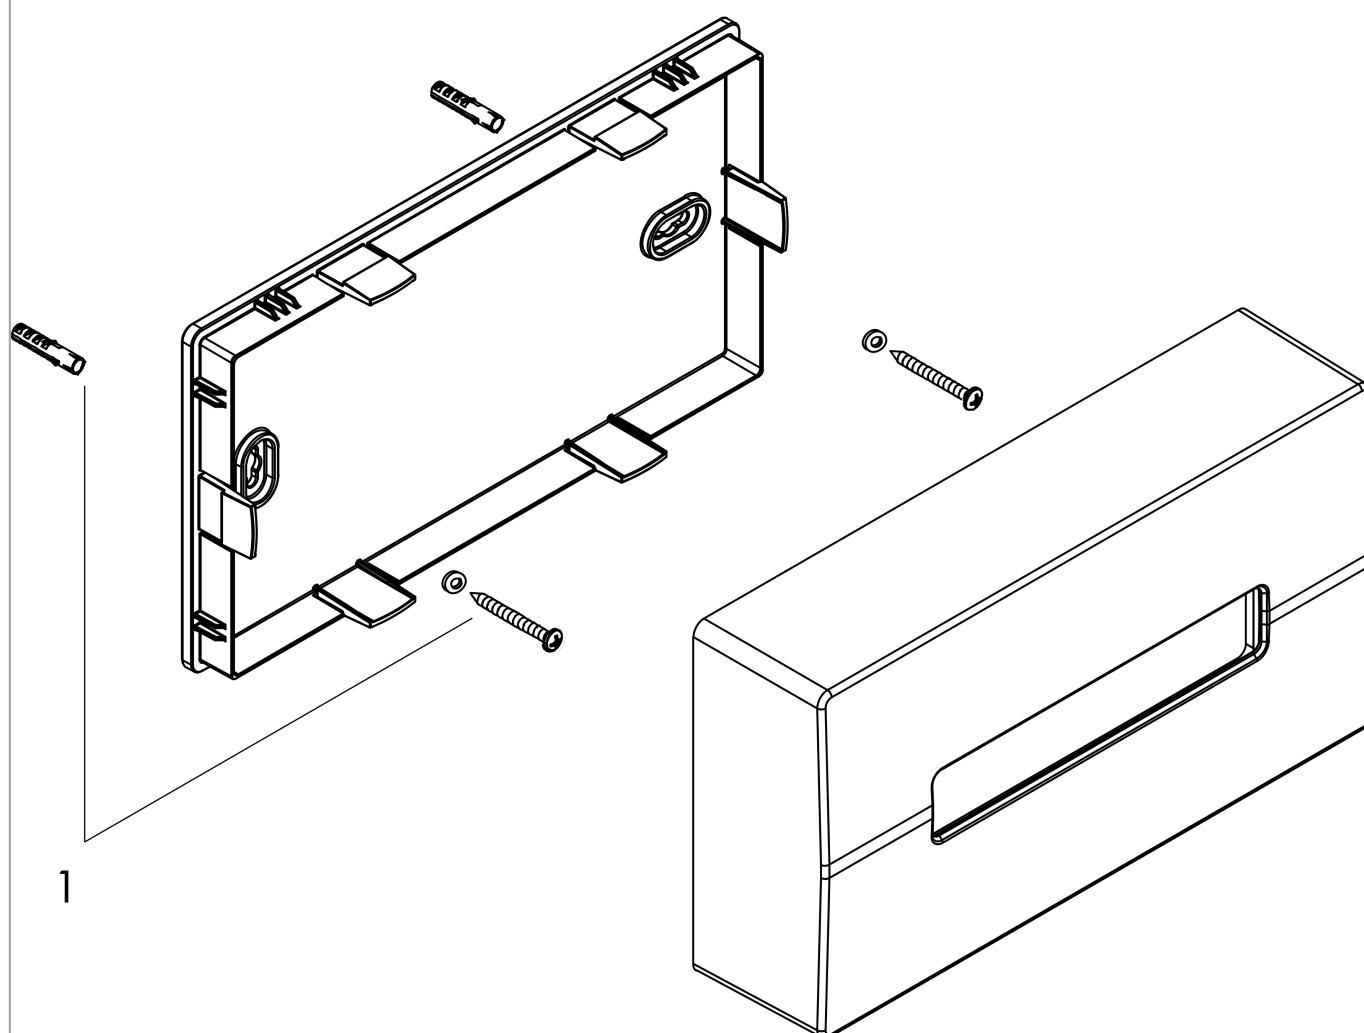

**AddStoris****Держатель для салфеток**Поверхность: **шлиф. бронза**    Артикульный номер: **41774140****Описание****Характеристики**

- настенный монтаж
- клеевое крепление, винтовое крепление
- материал: пластик
- подходит для Коробка для салфеток
- Крышка легко снимается для заполнения емкости
- с монтажным материалом
- скрытое крепление
- дистанция сверления 200 мм
- диаметр отверстия: 6 мм
- горизонтальный или вертикальный монтаж

**Награды за дизайн**

reddot winner 2021

**Продукт****Чертеж**

**AddStoris**

Держатель для салфеток

Поверхность: шлиф. бронза

Артикульный номер: 41774140

## Покомпонентное изображение

Год выпуска: &gt;04/21

**AddStoris****Держатель для салфеток**Поверхность: **шлиф. бронза**    Артикульный номер: **41774140****Перечень запасных частей**Год выпуска: **>04/21**