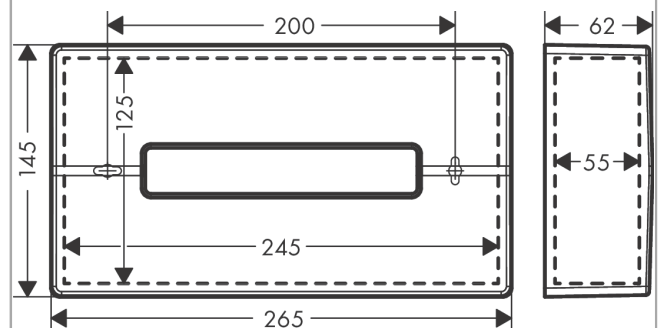

AddStoris

Держатель для салфеток

Поверхность: **шлиф. бронза**   Артикульный номер: **41774140**

Описание

Характеристики

- настенный монтаж
- клеевое крепление, винтовое крепление
- материал: пластик
- подходит для Коробка для салфеток
- Крышка легко снимается для заполнения емкости
- с монтажным материалом
- скрытое крепление
- дистанция сверления 200 мм
- диаметр отверстия: 6 мм
- горизонтальный или вертикальный монтаж

Награды за дизайн

reddot winner 2021

Продукт

Чертеж