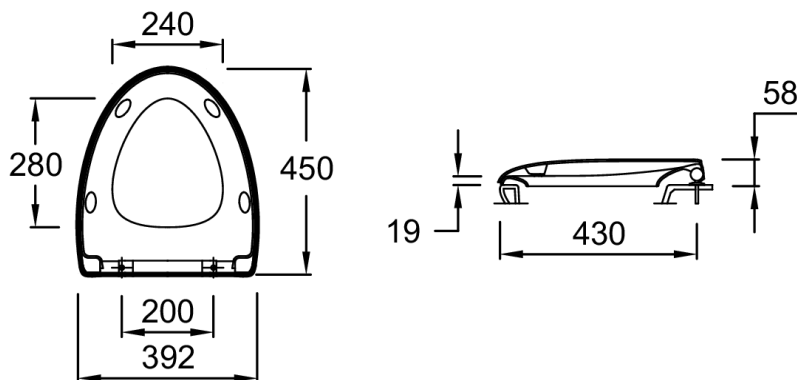

Общая информация

*Крышка-сиденье из термодюра. E20068. Коллекция :NOUVELLE VAGUE. ВЕС: 2,8 кг. МАТЕРИАЛ: Термодюр. ТИП КРЫШКИ-СИДЕНЬЯ: Съемная с механизмом "плавное опускание". ШАРНИРЫ: Металл. ГАРАНТИЯ НА КРЫШКУ-СИДЕНЬЕ: 2 года.