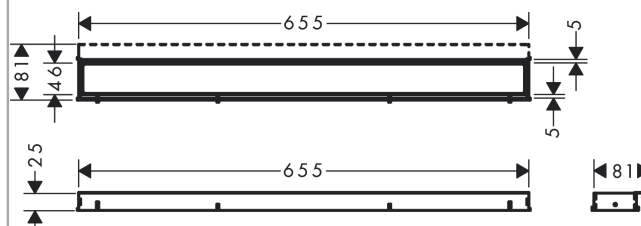

RainDrain Match**Внешняя часть трапа для душа 700, с регулировкой по высоте**Поверхность: **Матовый черный** Артикульный номер: **56037670****Описание****Характеристики**

- состоит из: дизайнерская решетка, регулируемая по высоте рама, фланец для настенного монтажа, Dryphon
- тип монтажа: настенный монтаж, свободностоящий
- простая в очистке поверхность
- простая регулировка по толщине плитки с помощью регулируемой по высоте рамы (7–18 мм)
- толщина плитки: до 18 мм
- подходит для любого типа плитки
- до 60 л/мин дренажная способность
- где использовать: новая конструкция, ремонт
- инструмент для снятия решетки позволяет легко удалить наружную часть
- тип уплотнителя запаха: механический
- Dryphon включает безводную сифонную систему
- минимальная монтажная высота: 84 мм (плоский uBox), 102 мм (стандартный uBox)
- возможен настенный монтаж
- глубина укладки плитки: 12 мм
- материал решетки: Нержавеющая сталь 304 (1.4301)
- подходит для первичного и вторичного дренажа
- ширина рамы: 62 мм

Технология**Награды за дизайн**

reddot winner 2022

Продукт**Чертеж**

RainDrain Match

Внешняя часть трапа для душа 700, с регулировкой по высоте

Поверхность: **Матовый черный** Артикульный номер: **56037670**

Покомпонентное изображение

Год выпуска: >05/22

RainDrain Match

Внешняя часть трапа для душа 700, с регулировкой по высоте

Поверхность: Матовый черный Артикульный номер: 56037670

Перечень запасных частей

Год выпуска: >05/22