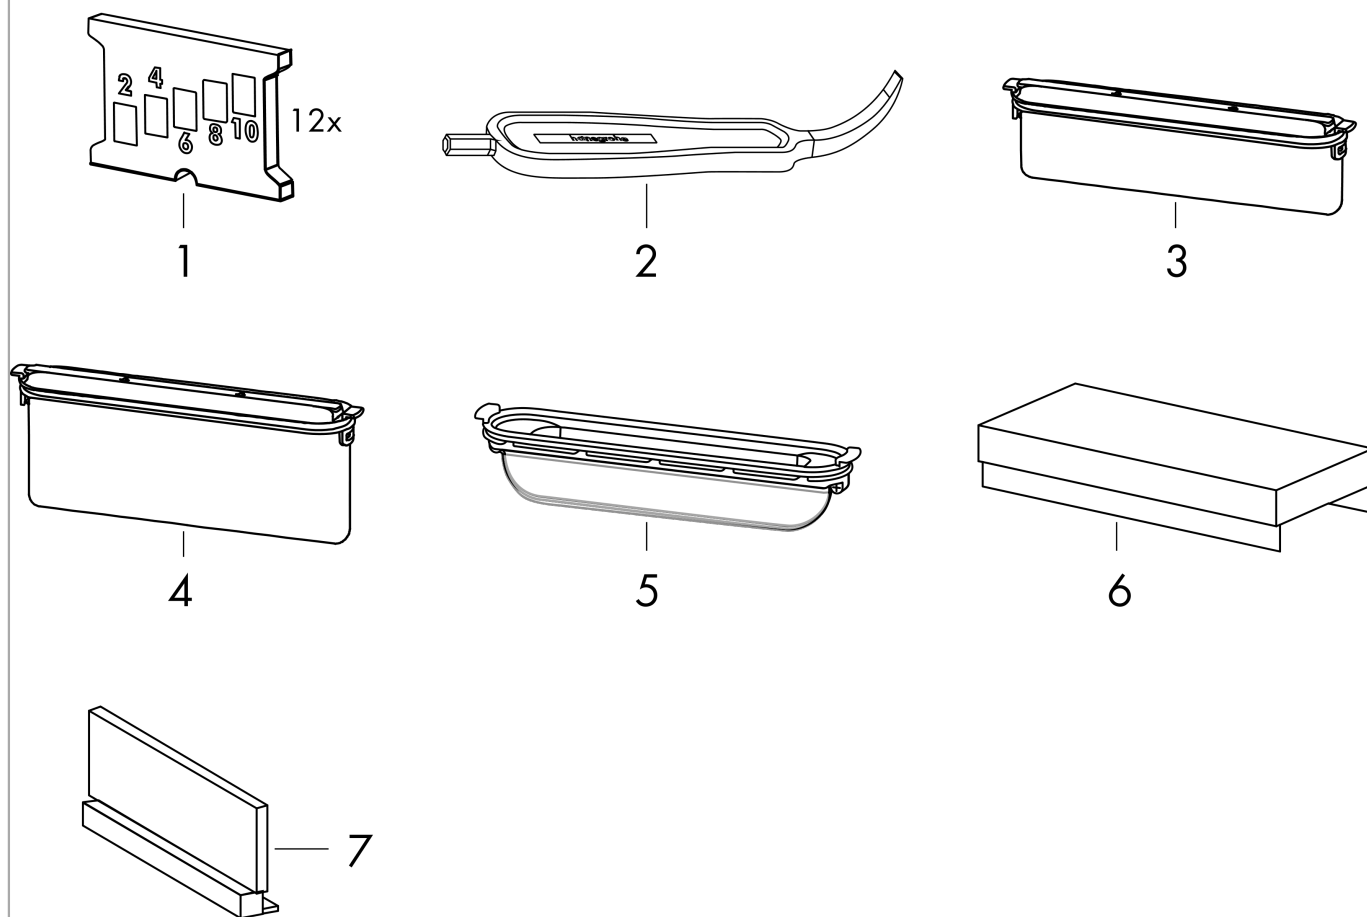

RainDrain Match**Внешняя часть трапа для душа 700, с регулировкой по высоте**Поверхность: **Матовый черный** Артикульный номер: **56037670****Описание****Характеристики**

- состоит из: дизайнерская решетка, регулируемая по высоте рама, фланец для настенного монтажа, Dryphon
- тип монтажа: настенный монтаж, свободностоящий
- простая в очистке поверхность
- простая регулировка по толщине плитки с помощью регулируемой по высоте рамы (7–18 мм)
- толщина плитки: до 18 мм
- подходит для любого типа плитки
- до 60 л/мин дренажная способность
- где использовать: новая конструкция, ремонт
- инструмент для снятия решетки позволяет легко удалить наружную часть
- тип уплотнителя запаха: механический
- Dryphon включает безводную сифонную систему
- минимальная монтажная высота: 84 мм (плоский uBox), 102 мм (стандартный uBox)
- возможен настенный монтаж
- глубина укладки плитки: 12 мм
- материал решетки: Нержавеющая сталь 304 (1.4301)
- подходит для первичного и вторичного дренажа
- ширина рамы: 62 мм

Технология**Награды за дизайн**

reddot winner 2022

Продукт**Чертеж**

RainDrain Match

Внешняя часть трапа для душа 700, с регулировкой по высоте

Поверхность: **Матовый черный** Артикульный номер: **56037670**

Покомпонентное изображение

Год выпуска: >05/22

RainDrain Match

Внешняя часть трапа для душа 700, с регулировкой по высоте

Поверхность: Матовый черный Артикульный номер: 56037670

Перечень запасных частей

Год выпуска: >05/22