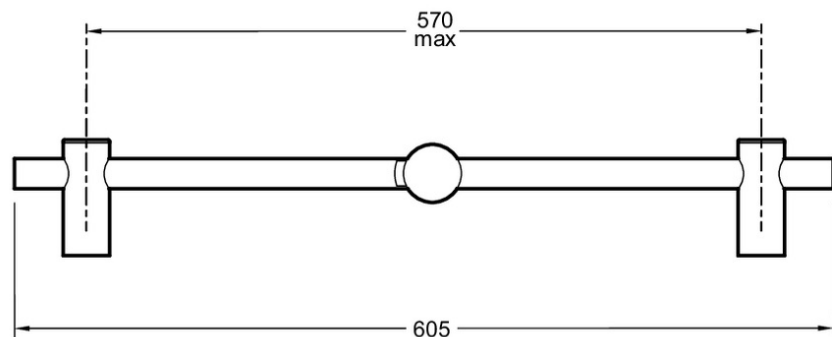

## Преимущества для конечного пользователя

- Комфорт : Лейка  $\varnothing$  105 мм с 3 переключаемыми режимами.
- Простой уход : силиконовое покрытие внутренней части лейки предотвращает образование известкового налета.
- Регулируемая стойка : регулируемая стойка для душа позволяет выставлять нужную высоту душа и направление потока воды, что позволяет учесть нужды всей семьи.
- Трендовая отделка : все составляющие комплекта в единой отделке Матового черного цвета.

## Преимущества при монтаже

- Регулируемое крепление : стойка с держателем для ручного душа, регулируемым по высоте

## Технические характеристики

- МАТЕРИАЛ : Металл
- ТИП ШЛАНГА : Гладкий с защитой от скручивания
- УСТАНОВКА : Крепление к стене
- КОЛИЧЕСТВО ВЫПУСКНЫХ ОТВЕРСТИЙ : 3

## Общая информация

: Комплект для душа (стойка, шланг, ручной душ). E29848. Коллекция : OSCAR. МАТЕРИАЛ : Металл. УСТАНОВКА : Крепление к стене. ТИП ШЛАНГА : Гладкий с защитой от скручивания. КОЛИЧЕСТВО ВЫПУСКНЫХ ОТВЕРСТИЙ : 3.