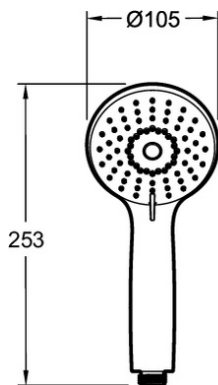

## Преимущества для конечного пользователя

- Комфорт : Лейка  $\varnothing$  105 мм с 3 переключаемыми режимами.
- Простой уход : силиконовое покрытие внутренней части лейки предотвращает образование известкового налета.
- Регулируемая стойка : регулируемая стойка для душа позволяет выставлять нужную высоту душа и направление потока воды, что позволяет учесть нужды всей семьи.
- Трендовая отделка : все составляющие комплекта в единой отделке Матового черного цвета.

## Технические характеристики

- МАТЕРИАЛ : Металл
- ТИП ШЛАНГА : Гладкий с защитой от скручивания
- УСТАНОВКА : Крепление к стене
- КОЛИЧЕСТВО ВЫПУСКНЫХ ОТВЕРСТИЙ : 3

## Общая информация

: Комплект для душа (стойка, шланг, ручной душ). E29848. Коллекция : OSCAR. МАТЕРИАЛ : Металл. УСТАНОВКА : Крепление к стене. ТИП ШЛАНГА : Гладкий с защитой от скручивания. КОЛИЧЕСТВО ВЫПУСКНЫХ ОТВЕРСТИЙ : 3.