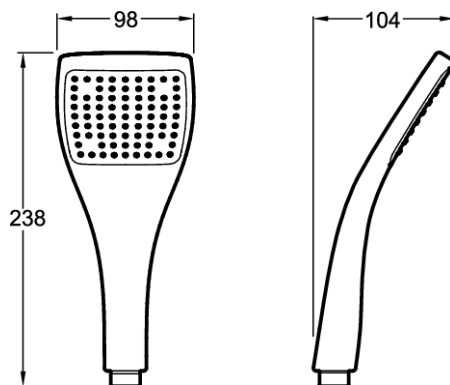

E0 - Большой ручной душ (77 выпускных отверстий)

E3877

Jacob Delafon
PARIS

Коллекция: E0

Отделка*:

CP - Хром

Общие характеристики:

Технические характеристики

- РАЗМЕРЫ (СМ): 9.80 x 10.40 x 23.80 см
- МАТЕРИАЛ: N/A
- АКСЕССУАРЫ: РУЧНОЙ ДУШ
- 77 выпускных отверстий
- ВЕС: 0.2 кг
- РАСХОД ВОДЫ: 10 л/мин
- ПЕРЕКЛЮЧАТЕЛЬ: Нет

Общая информация

: Большой ручной душ (77 выпускных отверстий). E3877. Коллекция: E0. РАЗМЕРЫ (СМ): 9.80 x 10.40 x 23.80 см. ВЕС: 0.2 кг. МАТЕРИАЛ: N/A. РАСХОД ВОДЫ: 10 л/мин. АКСЕССУАРЫ: РУЧНОЙ ДУШ. ПЕРЕКЛЮЧАТЕЛЬ: Нет. 77 выпускных отверстий.