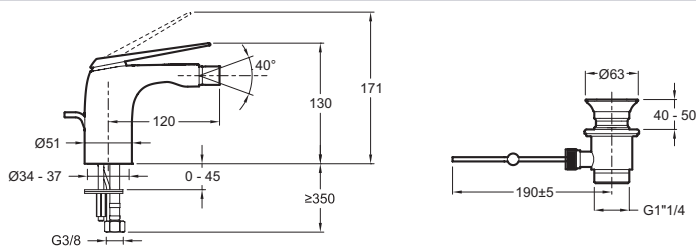

E97014

Коллекция: AVID

Отделки\*:

CP - Хром

Общие характеристики:

### Технические характеристики

- ВЕС : 1.4 кг
- ТИП УСТАНОВКИ : 1 отверстие
- ТИП : Однорычажный
- ВЫСОТА ПОД ИЗЛИВОМ : 130 мм
- ПОДКЛЮЧЕНИЕ : С гибкой подводкой
- СЛИВ : С донным клапаном
- Скрытый аэратор с антиизвестковым покрытием на регулируемом коленном соединении.
- МАТЕРИАЛ : N/A
- НОРМЫ И ПРАВИЛА : ACS : 14 ACCLY 511
- РАСХОД ВОДЫ : 5 л/мин
- РАССТОЯНИЕ МЕЖДУ ЦЕНТРОМ ИЗЛИВА И ЦЕНТРАЛЬНОЙ ОСЬЮ КОРПУСА : 120 мм
- МЕХАНИЗМ : Керамический картридж
- ГАРАНТИЯ НА ОТДЕЛКУ : 10 лет на покрытие "Хром" и 25 лет на покрытие "Полированный никель"
- Металлическая ось картриджа

### Технический чертёж

Спецификация продукта : Однорычажный смеситель для биде. E97014. Коллекция : AVID. ВЕС : 1.4 кг. МАТЕРИАЛ : N/A. ТИП УСТАНОВКИ : 1 отверстие. НОРМЫ И ПРАВИЛА : ACS : 14 ACCLY 511. ТИП : Однорычажный. РАСХОД ВОДЫ : 5 л/мин. ВЫСОТА ПОД ИЗЛИВОМ : 130 мм. РАССТОЯНИЕ МЕЖДУ ЦЕНТРОМ ИЗЛИВА И ЦЕНТРАЛЬНОЙ ОСЬЮ КОРПУСА : 120 мм. ПОДКЛЮЧЕНИЕ : С гибкой подводкой. МЕХАНИЗМ : Керамический картридж. СЛИВ : С донным клапаном. ГАРАНТИЯ НА ОТДЕЛКУ : 10 лет на покрытие "Хром" и 25 лет на покрытие "Полированный никель". Скрытый аэратор с антиизвестковым покрытием на регулируемом коленном соединении.. Металлическая ось картриджа.