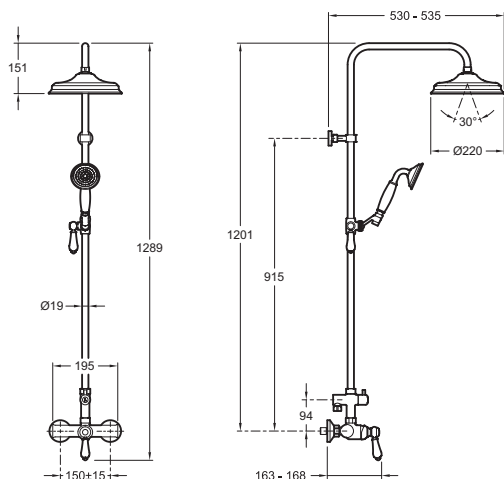

E24368

Коллекция: LOUISE

Отделки*:

CP - Хром

Общие характеристики:

Преимущества для конечного пользователя

- Ретро дизайн : Особое внимание уделяется декоративным деталям, держателю для душа и переключателю с керамической ручкой
- КОМФОРТ : Верхний душ Ø 200 мм для полноценного омывания водой
- Интуитивный переключатель : Удобный инвертор с верхнего на ручной душ

Технические характеристики

- РАЗМЕРЫ (СМ) : 53 x 22 x 128.90 см
- МАТЕРИАЛ : Металл
- ВЕС : 4.1 кг
- ТИП УСТАНОВКИ : Крепление к стене

Технический чертёж

Спецификация продукта : Колонна для душа. E24368. Коллекция : LOUISE. РАЗМЕРЫ (СМ) : 53 x 22 x 128.90 см. ВЕС : 4.1 кг. МАТЕРИАЛ : Металл. ТИП УСТАНОВКИ : Крепление к стене.