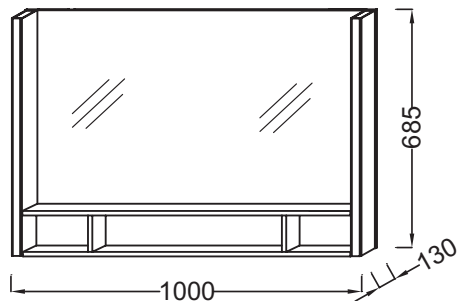

EB1182

Коллекция: TERRACE

Отделки*:

NF - Без отделки

Общие характеристики:

Преимущества для конечного пользователя

- Уникальный дизайн: утонченная, элегантная геометрия линий создает современный дизайн
- Уникальная функциональность: коллекция Terrace оптимизирует доступное пространство, упрощает хранение туалетных принадлежностей благодаря внутренним полочкам
- Практичность: светодиодная подсветка с переключателем с инфракрасным датчиком
- Идеальное покрытие: роскошная отделка полочек из цельного дерева

Технические характеристики

- РАЗМЕРЫ (СМ) : 100 x 13 x 68.50 см
- МАТЕРИАЛ : Лак или натуральное дерево
- ВКЛЮЧЕНИЕ : 230В, 14.4Вт, класс II, IP 44
- ВЕС : 17.5 кг
- ТИП УСТАНОВКИ : Подвесная

Связанные продукты

- 97224К, EB1194

Технический чертёж

Спецификация продукта : Зеркало 100 см. EB1182. Коллекция : TERRACE. РАЗМЕРЫ (СМ) : 100 x 13 x 68.50 см. ВЕС : 17.5 кг. МАТЕРИАЛ : Лак или натуральное дерево. ТИП УСТАНОВКИ : Подвесная. ВКЛЮЧЕНИЕ : 230В, 14.4Вт, класс II, IP 44.