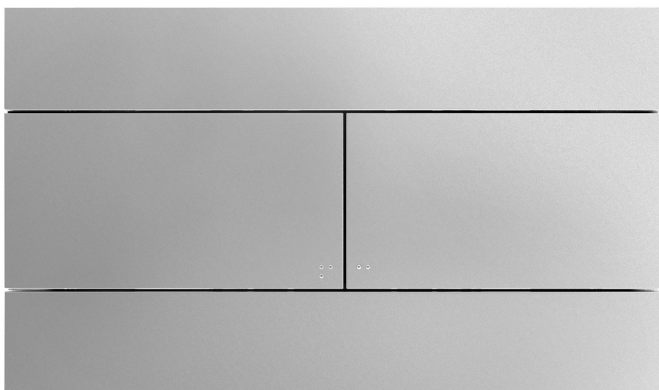

E4316

Коллекция: Общая категория

Отделки*:

00 - Белый

CP - Хром

38P - Хром/велюр

Общие характеристики:

Технические характеристики

- РАЗМЕРЫ (СМ): 25.50 x 15.10 см
- МАТЕРИАЛ: N/A

- ВЕС: 0.3 кг
- ОДИНАРНЫЙ СМЫВ / ДВОЙНОЙ СМЫВ: Двойная кнопка смыва

Общая информация

: Панель для двойного смыва. E4316. Коллекция: Общая категория. РАЗМЕРЫ (СМ): 25.50 x 15.10 см. ВЕС: 0.3 кг. МАТЕРИАЛ: N/A. ОДИНАРНЫЙ СМЫВ / ДВОЙНОЙ СМЫВ: Двойная кнопка смыва.