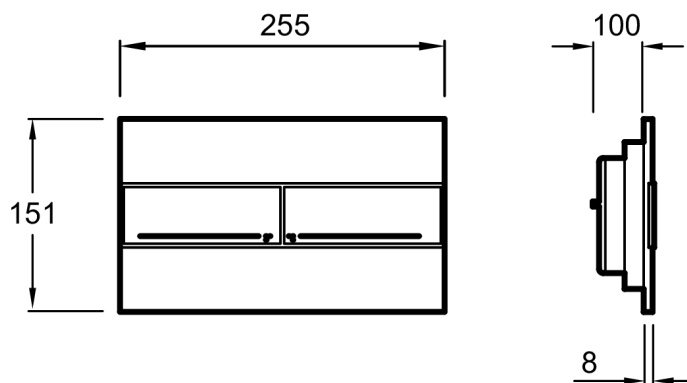

E4316

Коллекция: Общая категория

Отделки*:

00 - Белый

CP - Хром

38P - Хром/велюр

Общие характеристики:

Технические характеристики

- РАЗМЕРЫ (СМ): 25.50 x 15.10 см
- МАТЕРИАЛ: N/A

- ВЕС: 0.3 кг
- ОДИНАРНЫЙ СМЫВ / ДВОЙНОЙ СМЫВ: Двойная кнопка смыва

Общая информация

: Панель для двойного смыва. E4316. Коллекция: Общая категория. РАЗМЕРЫ (СМ): 25.50 x 15.10 см. ВЕС: 0.3 кг. МАТЕРИАЛ: N/A. ОДИНАРНЫЙ СМЫВ / ДВОЙНОЙ СМЫВ: Двойная кнопка смыва.