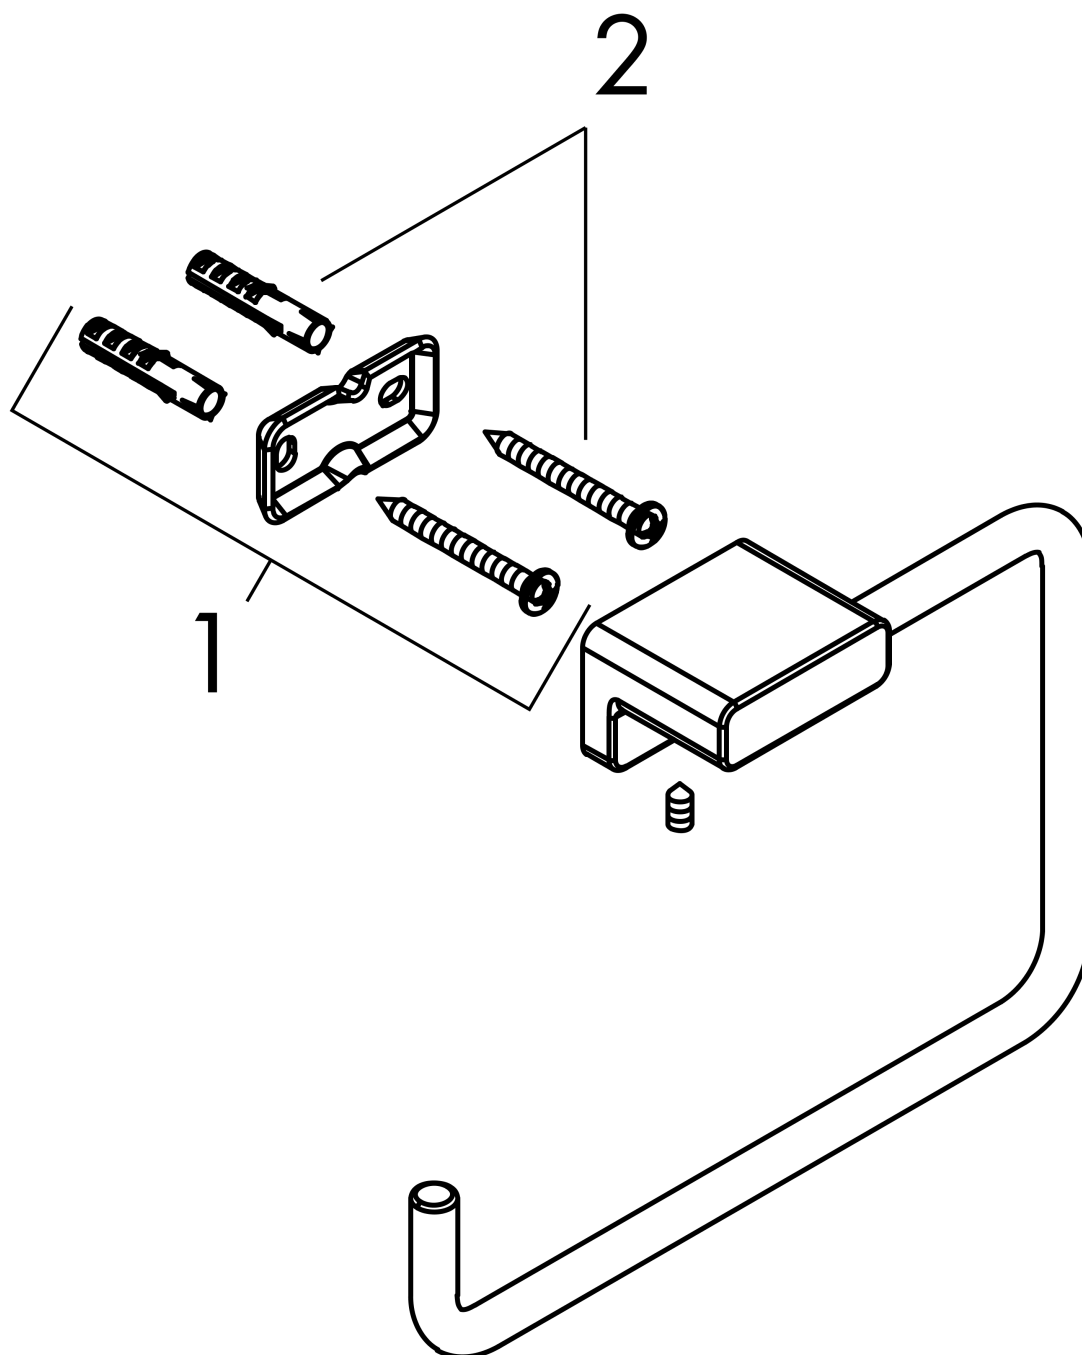

AddStoris**Кольцевой полотенцедержатель**Поверхность: **шлиф. бронза** Артикульный номер: **41754140****Описание****Характеристики**

- настенный монтаж
- материал: металл
- поворотное
- с монтажным материалом
- скрытое крепление
- дистанция сверления: 26 мм
- диаметр отверстия: 6 мм

Награды за дизайн

reddot winner 2021

Продукт**Чертеж**

AddStoris

Кольцевой полотенцедержатель

Поверхность: шлиф. бронза Артикульный номер: 41754140

Покомпонентное изображение

Год выпуска: >04/21

AddStoris**Кольцевой полотенцедержатель**Поверхность: **шлиф. бронза** Артикульный номер: **41754140****Перечень запасных частей**Год выпуска: **>04/21**

Позиция	Описание	Артикульный номер	PC	PU
1	support element	94165000	-	1
2	mounting set	40915000	-	1