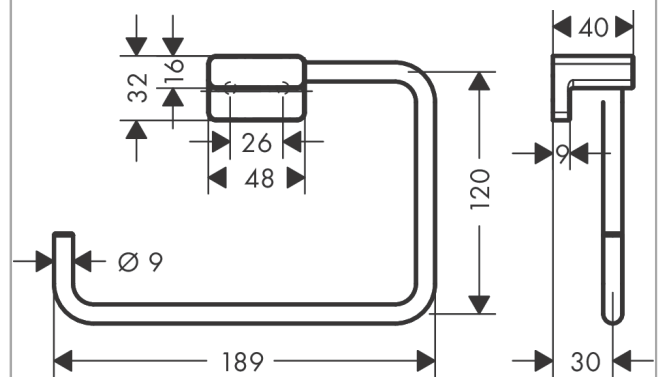

AddStoris**Кольцевой полотенцедержатель**Поверхность: **шлиф. бронза** Артикульный номер: **41754140****Описание****Характеристики**

- настенный монтаж
- материал: металл
- поворотное
- с монтажным материалом
- скрытое крепление
- дистанция сверления: 26 мм
- диаметр отверстия: 6 мм

Награды за дизайн

reddot winner 2021

Продукт**Чертеж**

AddStoris

Кольцевой полотенцедержатель

Поверхность: шлиф. бронза Артикульный номер: 41754140

Покомпонентное изображение

Год выпуска: >04/21

AddStoris**Кольцевой полотенцедержатель**Поверхность: **шлиф. бронза** Артикульный номер: **41754140****Перечень запасных частей**Год выпуска: **>04/21**

Позиция	Описание	Артикульный номер	PC	PU
1	support element	94165000	-	1
2	mounting set	40915000	-	1