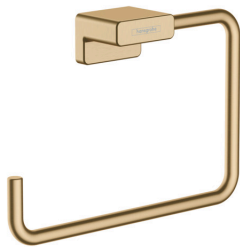

AddStoris**Кольцевой полотенцедержатель**Поверхность: **шлиф. бронза** Артикульный номер: **41754140****Описание****Характеристики**

- настенный монтаж
- материал: металл
- поворотное
- с монтажным материалом
- скрытое крепление
- дистанция сверления: 26 мм
- диаметр отверстия: 6 мм

Награды за дизайн

reddot winner 2021

Продукт**Чертеж**

AddStoris

Кольцевой полотенцедержатель

Поверхность: шлиф. бронза Артикульный номер: 41754140

Покомпонентное изображение

Год выпуска: >04/21

AddStoris**Кольцевой полотенцедержатель**Поверхность: **шлиф. бронза** Артикульный номер: **41754140****Перечень запасных частей**Год выпуска: **>04/21**

Позиция	Описание	Артикульный номер	PC	PU
1	support element	94165000	-	1
2	mounting set	40915000	-	1