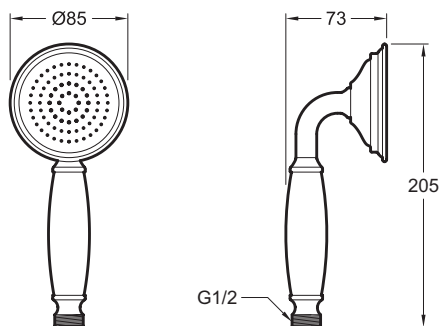

E24366

Коллекция: LOUISE

Отделки\*:

CP - Хром

Общие характеристики:

### Технические характеристики

- РАЗМЕРЫ (СМ) : 8.50 x 8.50 см
- МАТЕРИАЛ : N/A

- ВЕС : 0.5 кг

### Общая информация

Спецификация продукта : Ручной душ. E24366. Коллекция : LOUISE. РАЗМЕРЫ (СМ) : 8.50 x 8.50 см. ВЕС : 0.5 кг. МАТЕРИАЛ : N/A.