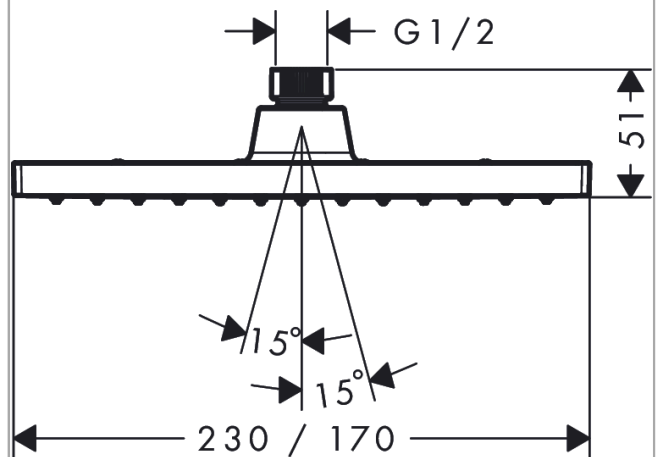

Vernis Shape

Верхний душ 230 1jet

Поверхность: **матовый черный**

Артикульный номер: **26281670**

Описание

Характеристики

- размер головки душа: 230 x 170 мм
- тип струи: Rain
- шарнирное соединение: регулируемый угол наклона верхнего душа
- материал душевого диска: пластик
- максимальный объем расхода воды при 3 барах: 12,4 л/мин
- функционирование от: 5,2 л/мин
- минимальное гидравлическое давление: 1 бар
- верхний душ снимается для чистки
- монтаж: потолок или стена
- соединительная резьба G 1/2
- подходит для проточных водонагревателей

Технология

Продукт

Чертеж