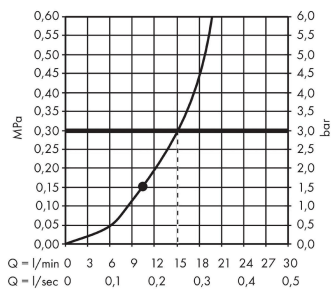

## Чертеж

**Сroma**

**Верхний душ 280 1jet**

Поверхность: **хром** Артикульный номер: **26220000**

**График расхода воды**

Q = l/min 0 3 6 9 12 15 18 21 24 27 30  
Q = l/sec 0 0,1 0,2 0,3 0,4 0,5

Расход измерен практически с помощью соответствующей арматуры (термостат/смеситель/скрытый клапан).