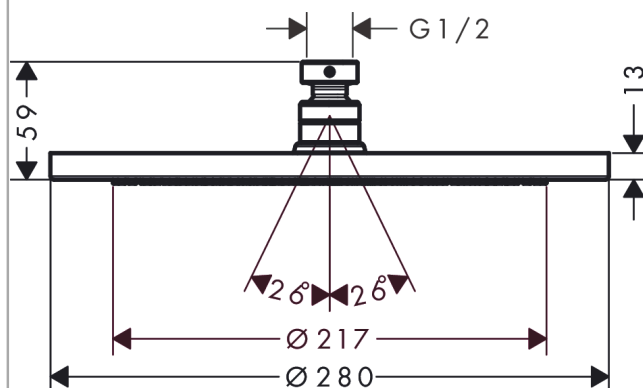

Срома

Верхний душ 280 1jet

Поверхность: **хром** Артикулный номер: **26220000**

Описание

Характеристики

- размер головки душа: 280 мм
- тип струи: RainAir
- шарнирное соединение: регулируемый угол наклона верхнего душа
- материал душевого диска: металл
- максимальный объем расхода воды при 3 барах: 15,6 л/мин
- расход воды для струи RainAir (при 3 бар): 15,6 л/мин
- функционирование от: 9,5 л/мин
- минимальное гидравлическое давление: 1,5 бара
- съемный душевой диск для очистки
- монтаж: потолок или стена
- соединительная резьба G 1/2
- подходит для проточных водонагревателей

Технология

Награды за дизайн

Продукт

Чертеж