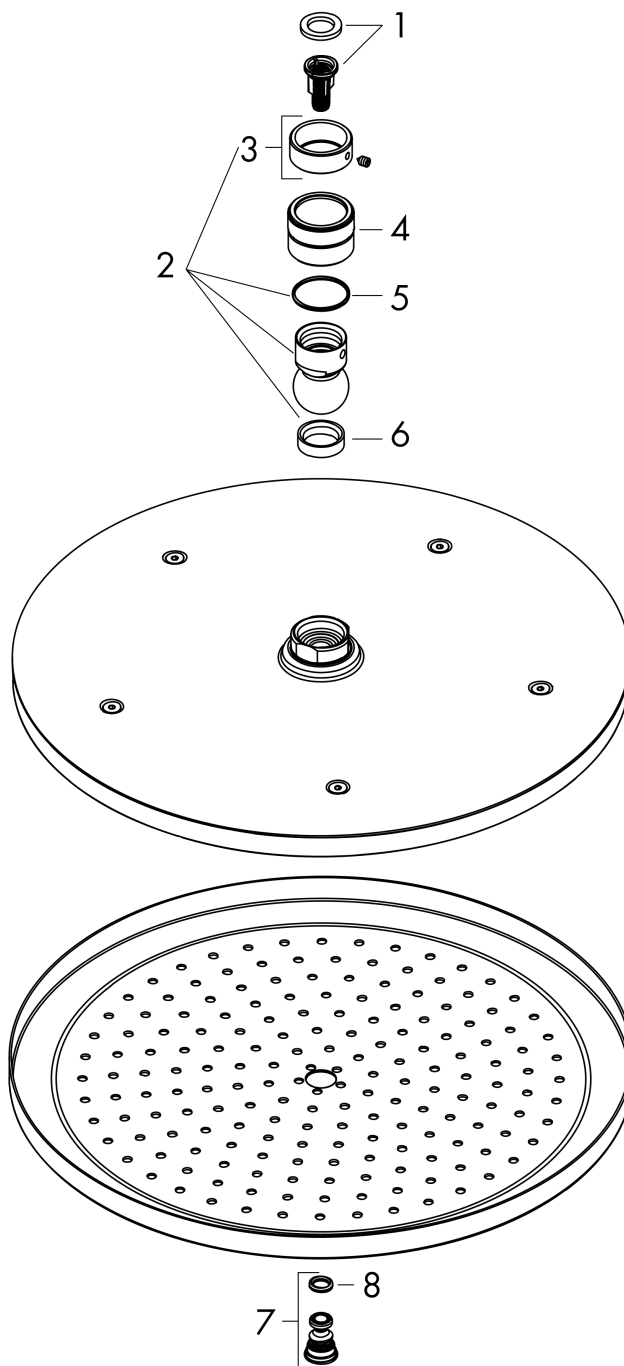

Срома
Верхний душ 280 1jet
Поверхность: **хром**   Артикульный номер: **26220000**

Покомпонентное изображение

Год выпуска: >04/16

Срома

Верхний душ 280 1jet

Поверхность: **хром**   Артикульный номер: **26220000**

Перечень запасных частей

Год выпуска: **>04/16**

Позиция	Описание	Артикульный номер	PC	PU
1	filter insert	97708000	-	1
2	ball joint	98941000	-	1
3	lock washer	98942000	-	1
4	nut	97958000	-	1
5	lever collar	97536000	-	1
6	seal	97606000	-	1
7	air jet	95794000	-	1
8	O-ring 7x2	98419000	-	1