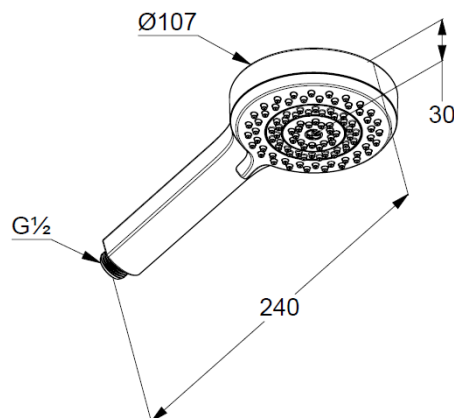

душевая лейка sDIVE 3S

три типа струи: Body/Hair/Skin

расход воды 15 л/мин при давлении 3 бара

(с возможностью ограничения расхода до 9 л/мин)

система быстрой очистки

от известковых отложений

подключение G 1/2

прокладка с сеточкой

ФОТО

РАЗМЕРЫ

ГРАФИК РАСХОДА ВОДЫ