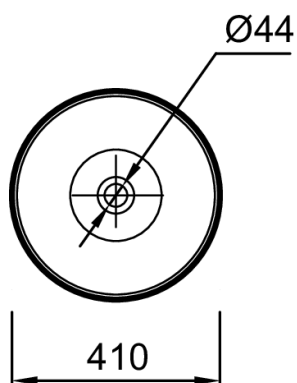

**E1144**

**Коллекция:** MANOSQUE

**Отделки\*:**

00 - Белый

### Технические характеристики

- РАЗМЕРЫ (СМ): 41 x 41 см
- МАТЕРИАЛ: Керамика
- РАЗМЕТКА СВЕРЛЕНИЯ ОТВЕРСТИЯ ДЛЯ СМЕСИТЕЛЯ: Без переливного отверстия
- ОТВЕРСТИЕ ПЕРЕЛИВА: Без отверстия перелива
- ВЕС: 5.8 кг
- УСТАНОВКА: Накладные
- ОТВЕРСТИЯ ДЛЯ СВЕРЛЕНИЯ: Без отверстия для смесителя

### Общая информация

\*Раковина - чаша 41 см. E1144. Коллекция: MANOSQUE. РАЗМЕРЫ (СМ): 41 x 41 см. ВЕС: 5.8 кг. МАТЕРИАЛ: Керамика. УСТАНОВКА: Накладные. РАЗМЕТКА СВЕРЛЕНИЯ ОТВЕРСТИЯ ДЛЯ СМЕСИТЕЛЯ: Без переливного отверстия. ОТВЕРСТИЯ ДЛЯ СВЕРЛЕНИЯ: Без отверстия для смесителя. ОТВЕРСТИЕ ПЕРЕЛИВА: Без отверстия перелива.