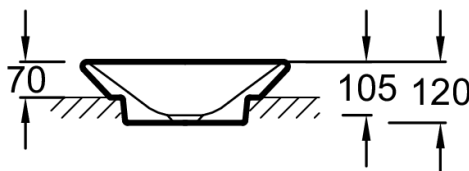

### Технические характеристики

- РАЗМЕРЫ (СМ): 41 x 41 см
- МАТЕРИАЛ: Керамика
- РАЗМЕТКА СВЕРЛЕНИЯ ОТВЕРСТИЯ ДЛЯ СМЕСИТЕЛЯ: Без переливного отверстия
- ОТВЕРСТИЕ ПЕРЕЛИВА: Без отверстия перелива
- ВЕС: 5.8 кг
- УСТАНОВКА: Накладные
- ОТВЕРСТИЯ ДЛЯ СВЕРЛЕНИЯ: Без отверстия для смесителя

### Общая информация

\*Раковина - чаша 41 см. E1144. Коллекция: MANOSQUE. РАЗМЕРЫ (СМ): 41 x 41 см. ВЕС: 5.8 кг. МАТЕРИАЛ: Керамика. УСТАНОВКА: Накладные. РАЗМЕТКА СВЕРЛЕНИЯ ОТВЕРСТИЯ ДЛЯ СМЕСИТЕЛЯ: Без переливного отверстия. ОТВЕРСТИЯ ДЛЯ СВЕРЛЕНИЯ: Без отверстия для смесителя. ОТВЕРСТИЕ ПЕРЕЛИВА: Без отверстия перелива.