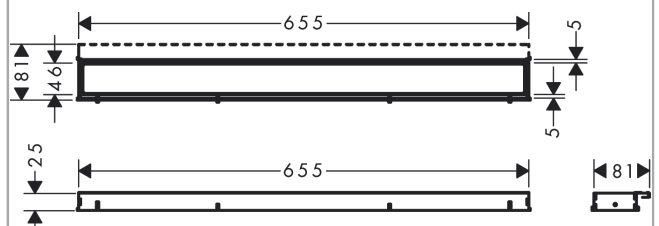

RainDrain Match**Внешняя часть трапа для душа 700, с регулировкой по высоте**Поверхность: **Матированная нержавеющая сталь** Артикульный номер: **56037800****Описание****Характеристики**

- состоит из: дизайнерская решетка, регулируемая по высоте рама, фланец для настенного монтажа, Dryphon
- тип монтажа: настенный монтаж, свободностоящий
- простая в очистке поверхность
- простая регулировка по толщине плитки с помощью регулируемой по высоте рамы (7–18 мм)
- толщина плитки: до 18 мм
- подходит для любого типа плитки
- до 60 л/мин дренажная способность
- где использовать: новая конструкция, ремонт
- инструмент для снятия решетки позволяет легко удалить наружную часть
- тип уплотнителя запаха: механический
- Dryphon включает безводную сифонную систему
- минимальная монтажная высота: 84 мм (плоский uBox), 102 мм (стандартный uBox)
- возможен настенный монтаж
- глубина укладки плитки: 12 мм
- материал решетки: Нержавеющая сталь 304 (1.4301)
- подходит для первичного и вторичного дренажа
- ширина рамы: 62 мм

Технология**Награды за дизайн**

reddot winner 2022

Продукт**Чертеж**

RainDrain Match

Внешняя часть трапа для душа 700, с регулировкой по высоте

Поверхность: **Матированная нержавеющая сталь** Артикульный номер: **56037800**

Покомпонентное изображение

Год выпуска: >05/22

RainDrain Match

Внешняя часть трапа для душа 700, с регулировкой по высоте

Поверхность: **Матированная нержавеющая сталь** Артикульный номер: **56037800**

Перечень запасных частей