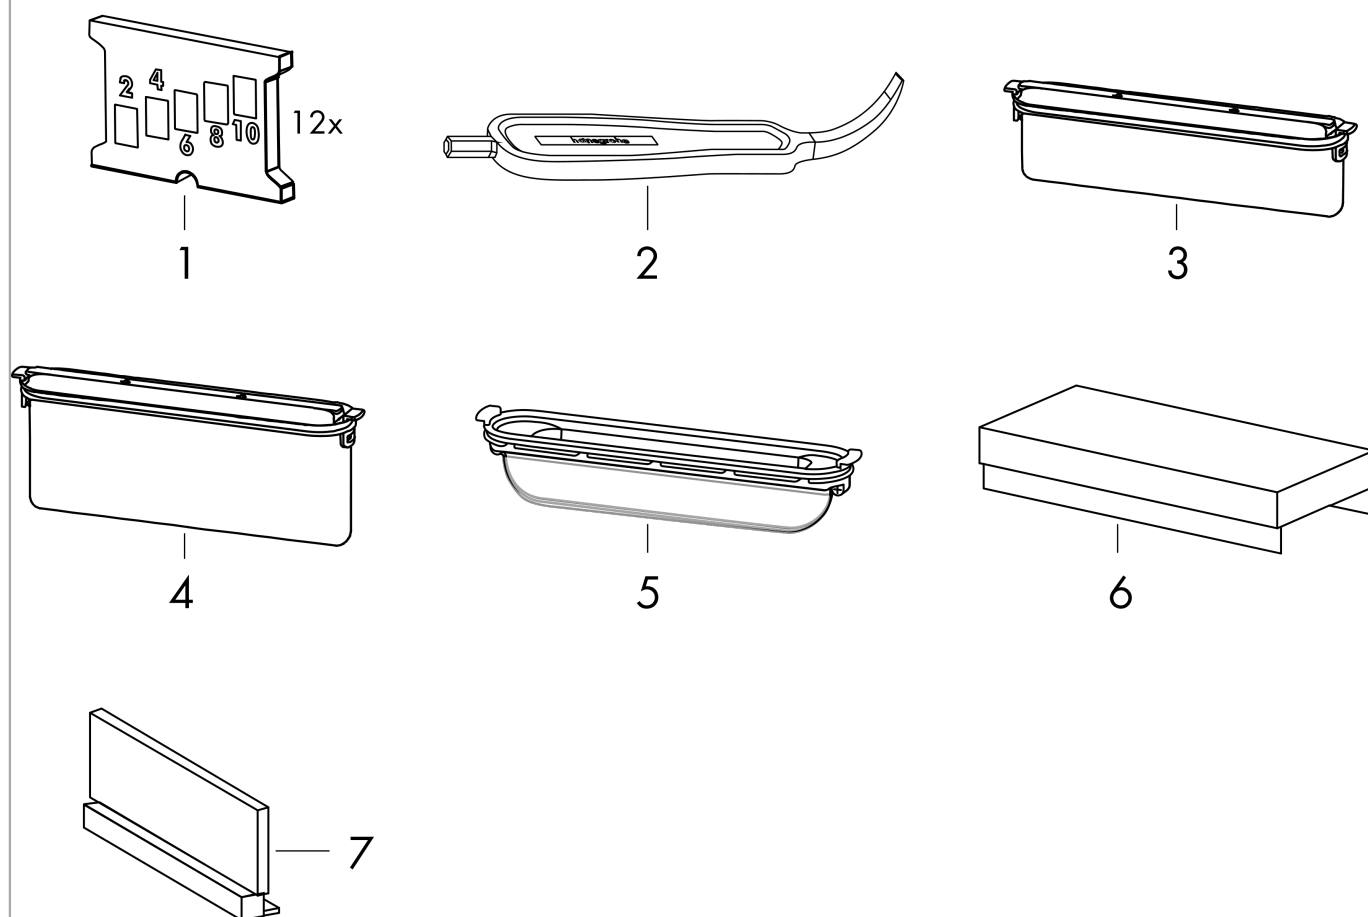

RainDrain Match**Внешняя часть трапа для душа 700, с регулировкой по высоте**Поверхность: **Матированная нержавеющая сталь** Артикульный номер: **56037800****Описание****Характеристики**

- состоит из: дизайнерская решетка, регулируемая по высоте рама, фланец для настенного монтажа, Dryphon
- тип монтажа: настенный монтаж, свободностоящий
- простая в очистке поверхность
- простая регулировка по толщине плитки с помощью регулируемой по высоте рамы (7–18 мм)
- толщина плитки: до 18 мм
- подходит для любого типа плитки
- до 60 л/мин дренажная способность
- где использовать: новая конструкция, ремонт
- инструмент для снятия решетки позволяет легко удалить наружную часть
- тип уплотнителя запаха: механический
- Dryphon включает безводную сифонную систему
- минимальная монтажная высота: 84 мм (плоский uBox), 102 мм (стандартный uBox)
- возможен настенный монтаж
- глубина укладки плитки: 12 мм
- материал решетки: Нержавеющая сталь 304 (1.4301)
- подходит для первичного и вторичного дренажа
- ширина рамы: 62 мм

Технология**Награды за дизайн**

reddot winner 2022

Продукт**Чертеж**

RainDrain Match

Внешняя часть трапа для душа 700, с регулировкой по высоте

Поверхность: **Матированная нержавеющая сталь** Артикульный номер: **56037800**

Покомпонентное изображение

Год выпуска: >05/22

RainDrain Match

Внешняя часть трапа для душа 700, с регулировкой по высоте

Поверхность: **Матированная нержавеющая сталь** Артикульный номер: **56037800**

Перечень запасных частей