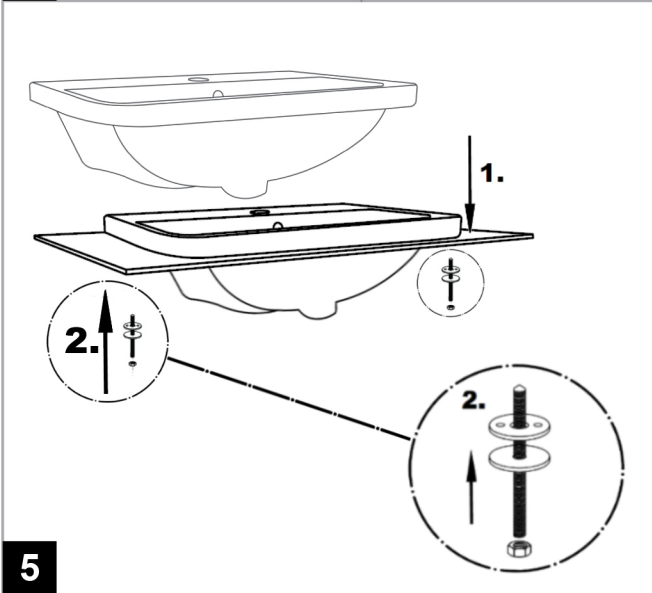

39422000

39422000

39422000

-  — 2X
-  — 2X
-  — 2X
-  — 2X

D
☎ +49 571 3989 333
impresum@grohe.de

A
☎ +43 1 68060
info-at@grohe.com

AUS
Argent Sydney
☎ +(02) 8394 5800
Argent Melbourne
☎ +(03) 9682 1231

B
☎ +32 16 230660
info.be@grohe.com