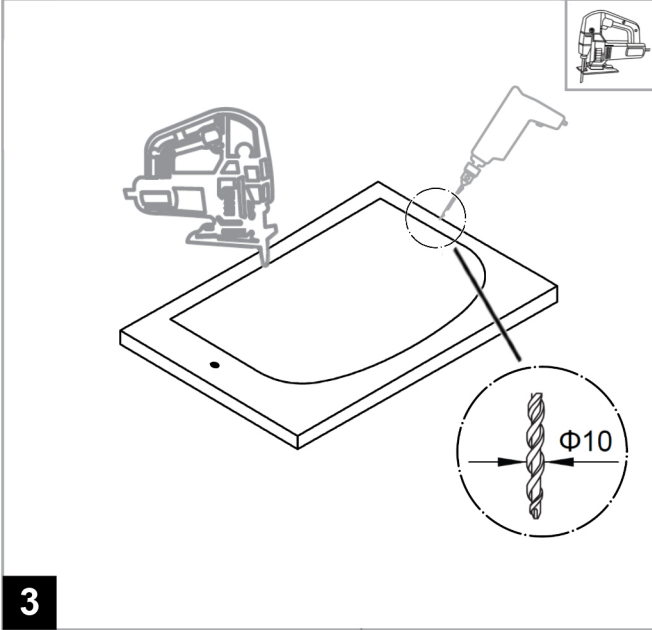

39422000

39422000

39422000

-  — 2X
-  — 2X
-  — 2X
-  — 2X

D
☎ +49 571 3989 333
impresum@grohe.de

A
☎ +43 1 68060
info-at@grohe.com

AUS
Argent Sydney
☎ +(02) 8394 5800
Argent Melbourne
☎ +(03) 9682 1231

B
☎ +32 16 230660
info.be@grohe.com