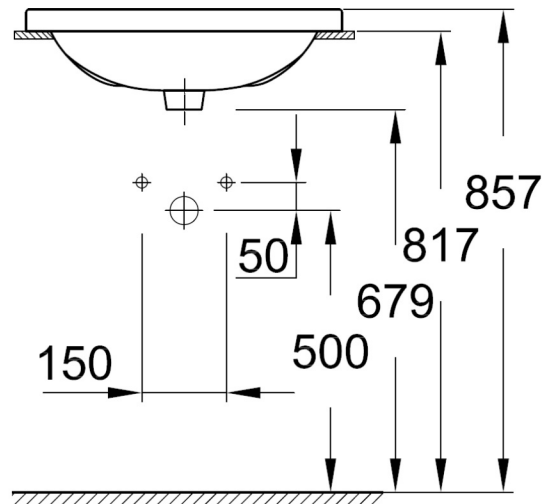

39422000

39422000

39422000

-  — 2X
-  — 2X
-  — 2X
-  — 2X

D
☎ +49 571 3989 333
impresum@grohe.de

A
☎ +43 1 68060
info-at@grohe.com

AUS
Argent Sydney
☎ +(02) 8394 5800
Argent Melbourne
☎ +(03) 9682 1231

B
☎ +32 16 230660
info.be@grohe.com