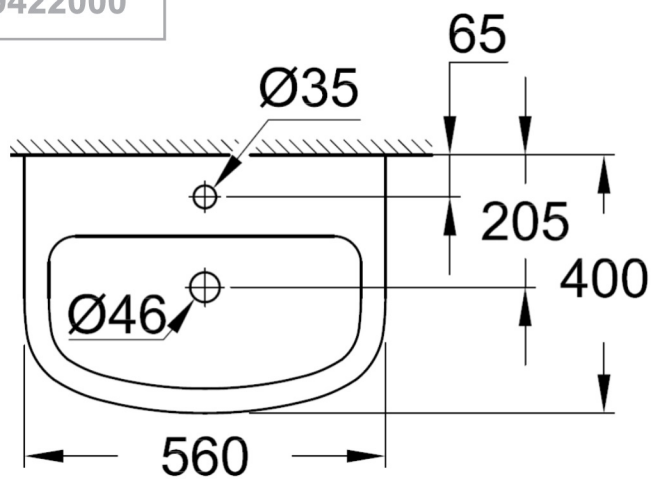

39422000

39422000

39422000

-  — 2X
-  — 2X
-  — 2X
-  — 2X

D
☎ +49 571 3989 333
impresum@grohe.de

A
☎ +43 1 68060
info-at@grohe.com

AUS
Argent Sydney
☎ +(02) 8394 5800
Argent Melbourne
☎ +(03) 9682 1231

B
☎ +32 16 230660
info.be@grohe.com