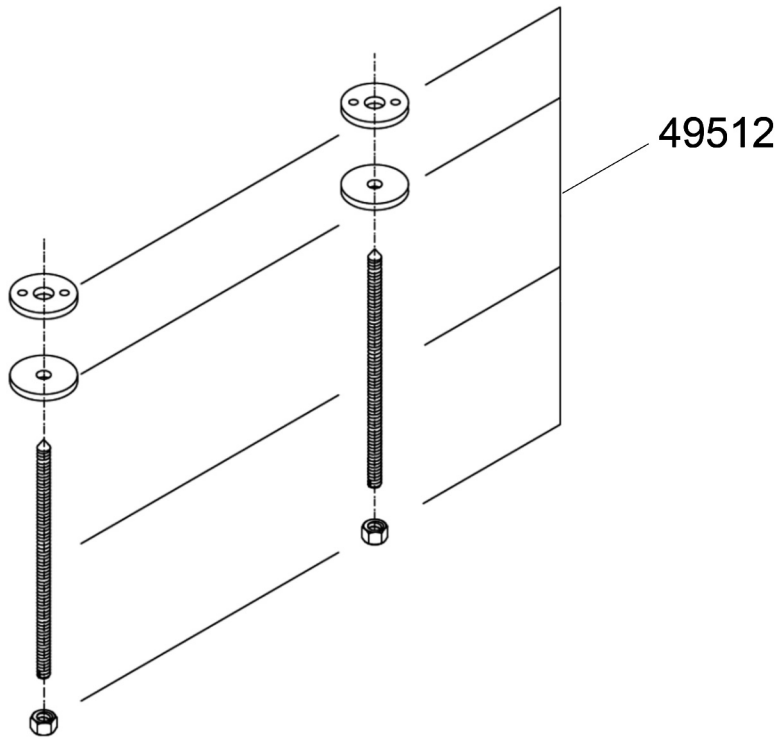

39422000

39422000

39422000

-  — 2X
-  — 2X
-  — 2X
-  — 2X

D
☎ +49 571 3989 333
impresum@grohe.de

A
☎ +43 1 68060
info-at@grohe.com

AUS
Argent Sydney
☎ +(02) 8394 5800
Argent Melbourne
☎ +(03) 9682 1231

B
☎ +32 16 230660
info.be@grohe.com