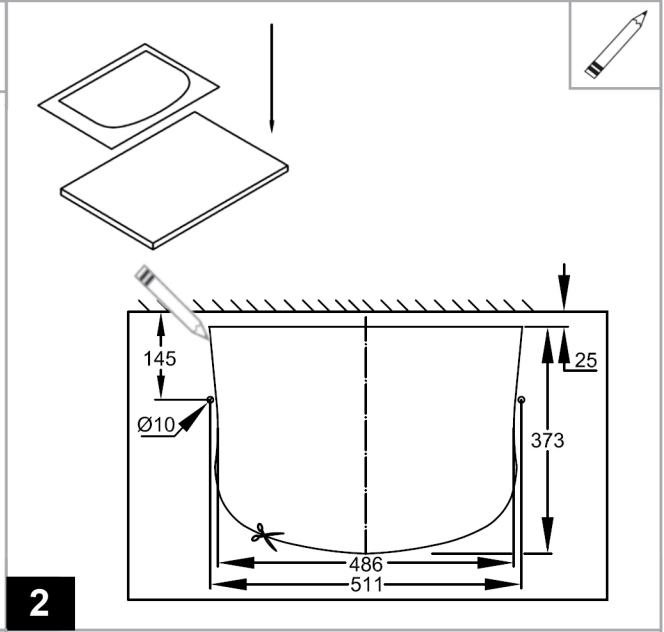

39422000

39422000

39422000

-  — 2X
-  — 2X
-  — 2X
-  — 2X

D
☎ +49 571 3989 333
impresum@grohe.de

A
☎ +43 1 68060
info-at@grohe.com

AUS
Argent Sydney
☎ +(02) 8394 5800
Argent Melbourne
☎ +(03) 9682 1231

B
☎ +32 16 230660
info.be@grohe.com