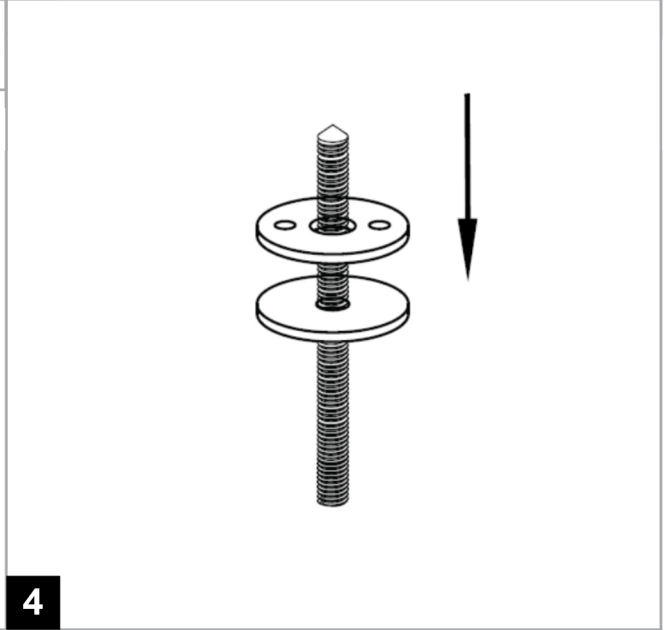

39422000

39422000

39422000

-  — 2X
-  — 2X
-  — 2X
-  — 2X

D
☎ +49 571 3989 333
impresum@grohe.de

A
☎ +43 1 68060
info-at@grohe.com

AUS
Argent Sydney
☎ +(02) 8394 5800
Argent Melbourne
☎ +(03) 9682 1231

B
☎ +32 16 230660
info.be@grohe.com